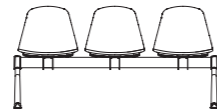

4EPPC24
L 157 x W 60 x H 78 cm