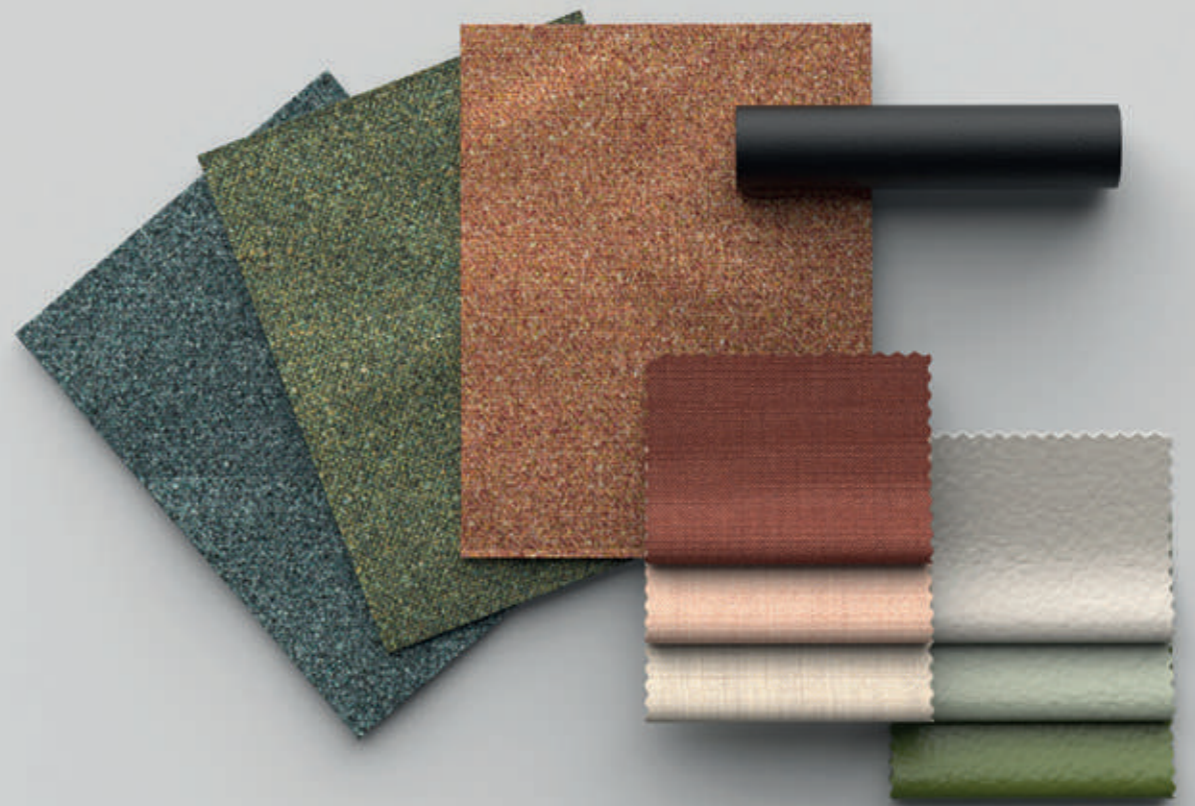

CUBE

SCOPRI
DI PIÙ
*DISCOVER
MORE*

moodboard

TUTTI
I RIVESTIMENTI
*ALL THE
UPHOLSTERIES*