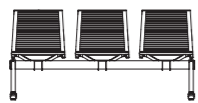

## 24000 panche/Beam

**24000B 2P**  
L 117,5 x W 59 x H 89 cm

**24000B 3P**  
L 179,5 x W 59 x H 89 cm

**24000B 4P**  
L 241,5 x W 59 x H 89 cm

SCOPRI  
DI PIÙ  
DISCOVER  
MORE

TUTTI  
I RIVESTIMENTI  
ALL THE  
UPHOLSTERIES