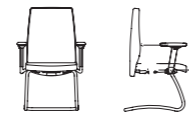

4OFFI08
L 64 x W 60 x H 94 cm