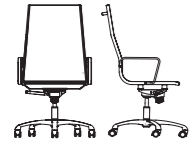

LIGHT

14000

4DI1402+4DI1403
L 67 x W 75 x H 107 cm