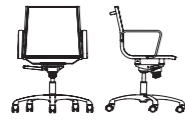

4GI1402+4GI1403
4GI1411
L 62 x W 60 x H 84 cm