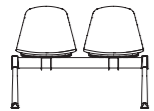

Panca/Beam

4EPPC02
L 105 x W 60 x H 78 cm