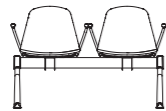

4EPPC90
L 117 x W 60 x H 78 cm