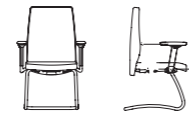

4OFFI02
L 64 x W 60 x H 94 cm