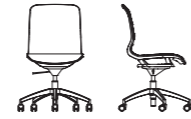

# SMARTLIGHT

**4EXG102+4EXG104**  
**4EXG106+4EXG108**  
L 67 x W 72 x H 96 cm

**4EXG110+4EXG112**  
**4EXG114+4EXG116**  
L 67 x W 72 x H 96 cm

**4EXG118+4EXG120**  
**4EXG122+4EXG124**  
L 67 x W 72 x H 90 cm