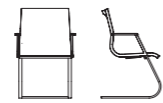

## 24000 rete/Mesh

**4NL2402 + 4NL2403**  
L 66,5 x W 64 x H 107 cm

**4NL2404 + 4NL2406**  
L 66,5 x W 64 x H 85 cm

**4NL2412**  
L 60 x W 60 x H 85 cm

**4NL2420**  
L 60 x W 60 x H 91,5 cm

**4NL2408 + 4NL2410**  
L 66,5 x W 64 x H 85 cm