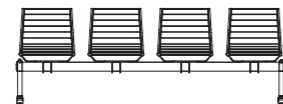

## Panche/Beam

**14000B 2P**  
L 121 x W 62 x H 85 cm

**14000B 3P**  
L 184 x W 62 x H 85 cm

**14000B 4P**  
L 240 x W 62 x H 85 cm

SCOPRI  
DI PIÙ  
DISCOVER  
MORE