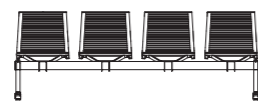

## 24000 panche/Beam

**24000B 2P**  
L 117,5 x W 59 x H 89 cm

**24000B 3P**  
L 179,5 x W 59 x H 89 cm

**24000B 4P**  
L 241,5 x W 59 x H 89 cm

SCOPRI  
DI PIÙ  
DISCOVER  
MORE

TUTTI  
I RIVESTIMENTI  
ALL THE  
UPHOLSTERIES