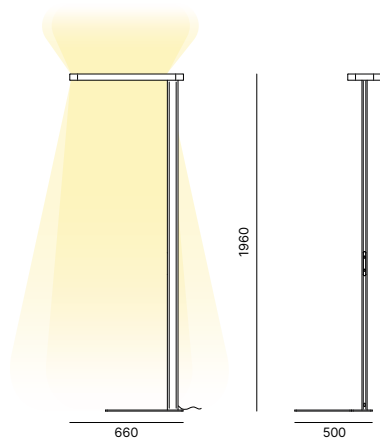

CODE / REFERENCE / ART. NR.	PRICE / PRIX / PREIS
KN6TRE0L01	1454 PTS
133W LED	
110-240V	
3000K	
CRI90	
FUNCTION / COMMANDE / STEUERUNG : Touch Dimm	
CABLE / CABLE / KABEL : Transparent / Transparent / Durchsichtig	

CE IP20 24V 12000lm MacAdam Step 3

3 box
0,077 M³ 14,10
16,70

LAMP FINISH / FINITION DE LA LAMPE / AUSFÜHRUNG LAMPE

Black goffratino Noir gaufré Schwarz geprägt		FLM006	=
White Blanc Weiß		FLM007	=

PLUG / PRISE DE COURANT / STECKER

Type C - EU 2 Poli CEE 7/16	SPN003	=
Type G - GRB 3 Poli	SPN008	+23 PTS