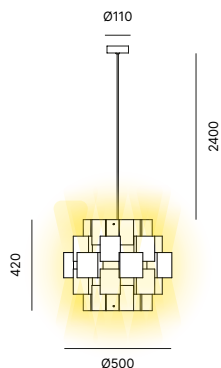

CODE / REFERENCE / ART. NR.

PRICE / PRIX / PREIS

K05SPE0P00

763 PTS

MAX 1XE27 100W

220-240V

FUNCTION / COMMANDE / STEUERUNG : **T/fase**

CEILING ROSE / ROSACE / BALDACHIN : **Not included** / Pas inclus / Nicht inbegriffen

CABLE / CABLE / KABEL : 2400mm **Black** / Noir / Schwarz

CE IP20

2 box
0,260 M³ 4,80
5,30 KG

LAMP FINISH / FINITION DE LA LAMPE / AUSFÜHRUNG LAMPE

White fabric Tissu blanc Stoff weiß		FLT001	=
Black fabric Tissu noir Stoff schwarz		FLT002	=
Red fabric Tissu rouge Stoff rot		FLT008	=

FRAME FINISH / FINITION DE LA STRUCTURE / AUSFÜHRUNG GESTELL

White Blanc Weiß		FSM007	=

CEILING ROSE / ROSACE / BALDACHIN

White Blanc Weiß		FRM007	+56 PTS

CABLE / CABLE / KABEL

Power cable and metal rope L.5000mm Câble d'alimentation/cables L.5000mm Stromversorgungskabel/Seile L.5000mm		LCV001	+41 PTS

LIGHTING / ECLAIRAGE / BELEUCHTUNG

On/Off bulb Ampoule On/Off Glühlampe ein/aus		LMP002	+32 PTS
Dimmable bulb Ampoule à gradation Glühlampe dimmbar		LMP003	+57 PTS