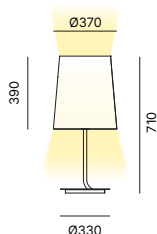

CODE / REFERENCE / ART. NR.

K20TVE0P00

PRICE / PRIX / PREIS

462 PTS

MAX 1XE27 100W

220-240V

FUNCTION / COMMANDE / STEUERUNG : On/Off

CABLE / CABLE / KABEL : Black / Noir / Schwarz

CE IP20

3 box
0,094 M³ 3,90
6,00

LAMP FINISH / FINITION DE LA LAMPE / AUSFÜHRUNG LAMPE

Natural linen Lin naturel Leinen naturfarben		FLT006	+30 PTS
Black cotton Coton noir Baumwolle schwarz		FLT007	=

FRAME FINISH / FINITION DE LA STRUCTURE / AUSFÜHRUNG GESTELL

Black goffratino Noir gaufré Schwarz geprägt		FSM006	=
Bronze Bronze Bronze		FSM008	+45 PTS
Corten Corten Corten		FSM009	+45 PTS
Gold Or Gold		FSM013	+45 PTS

SWITCH / COMMANDE / STEUERUNG

Dimmer		CMD006	+40 PTS

PLUG / PRISE DE COURANT / STECKER

Type C - EU 2 Poli CEE 7/16		SPN003	=
Type G - GRB 3 Poli		SPN008	+23 PTS