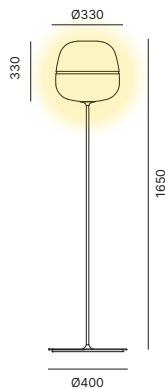

CODE / REFERENCE / ART. NR.

PRICE / PRIX / PREIS

K13TRE0P00

846 PTS

MAX 1XE27 100W

220-240V

FUNCTION / COMMANDE / STEUERUNG : On/Off

CABLE / CABLE / KABEL : Transparent / Transparent / Durchsichtig

CE IP20

2 box
0,198 M³ 11,40
17,70 KG

LAMP FINISH / FINITION DE LA LAMPE / AUSFÜHRUNG LAMPE

White acid-etched glass
Verre dépoli blanc
Glas Opal säuregeätzt weiß

FLV003

=

FRAME FINISH / FINITION DE LA STRUCTURE / AUSFÜHRUNG GESTELL

Black goffratino
Noir gaufré
Schwarz geprägt

FSM006

=

White
Blanc
Weiß

FSM007

=

Bronze
Bronze
Bronze

FSM008

+103 PTS

Corten
Corten
Corten

FSM009

+103 PTS

Gold
Or
Gold

FSM013

+103 PTS

SWITCH / COMMANDE / STEUERUNG

Dimmer

CMD006

+53 PTS

PLUG / PRISE DE COURANT / STECKER

Type C - EU 2 Poli CEE 7/16

SPN003

=

Type G - GRB 3 Poli

SPN008

+23 PTS