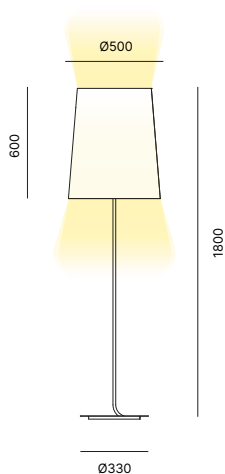

CODE / REFERENCE / ART. NR.

K20TRE0P01

PRICE / PRIX / PREIS

688 PTS

MAX 3XE27 60W

220-240V

FUNCTION / COMMANDE / STEUERUNG : **On/Off**

CABLE / CABLE / KABEL : **Black / Noir / Schwarz**

CE IP20

3 box
0,249 M³ 6,40
9,00 KG

LAMP FINISH / FINITION DE LA LAMPE / AUSFÜHRUNG LAMPE

Natural linen
Lin naturel
Leinen naturfarben

FLT006

+59 PTS

Black cotton
Coton noir
Baumwolle schwarz

FLT007

=

FRAME FINISH / FINITION DE LA STRUCTURE / AUSFÜHRUNG GESTELL

Black goffratino
Noir gaufré
Schwarz geprägt

FSM006

=

Bronze
Bronze
Bronze

FSM008

+91 PTS

Corten
Corten
Corten

FSM009

+91 PTS

Gold
Or
Gold

FSM013

+91 PTS

SWITCH / COMMANDE / STEUERUNG

Dimmer

CMD006

+53 PTS

PLUG / PRISE DE COURANT / STECKER

Type C - EU 2 Poli CEE 7/16

SPN003

=

Type G - GRB 3 Poli

SPN008

+23 PTS