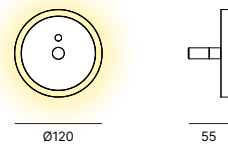

CODE / REFERENCE / ART. NR.

PRICE / PRIX / PREIS

K31MSE0L00

300 PTS

9,5W LED

110-240V

2700K

CRI90

FUNCTION / COMMANDE / STEUERUNG : **Gesture dimm**

DRIVER / TRANSFORMATEUR / TRAF0 : **Included / Inclus / Inbegriffen**

CABLE / CABLE / KABEL : **Transparent / Transparent / Durchsichtig**

CE IP20

24V

1500lm

MacAdam Step 3

1 box
0,003 M³

0,50
0,80

LAMP FINISH / FINITION DE LA LAMPE / AUSFÜHRUNG LAMPE

Matt black
Noir mat
Mattschwarz

FLM015

=

PLUG / PRISE DE COURANT / STECKER

Type C - EU 2 Poli CEE 7/16

SPN003

=

Type G - GRB 3 Poli

SPN008

=

ACCESSORIES / ACCESSOIRES / ZUBEHÖR

Red PC ring
Anneau PC rouge
Ring PC rot

AC0014

=

Blue PC ring
Anneau PC bleu
Ring PC blau

AC0015

=

Light blue PC ring
Anneau PC bleu clair
Ring PC hellblau

AC0016

=

Green PC ring
Anneau PC vert
Ring PC grün

AC0017

=

Yellow PC ring
Anneau PC jaune
Ring PC gelb

AC0018

=

Orange PC ring
Anneau PC orange
Ring PC orange

AC0019

=

Transparent PC ring
Anneau PC transparent
Ring PC Transparent

AC0021

=