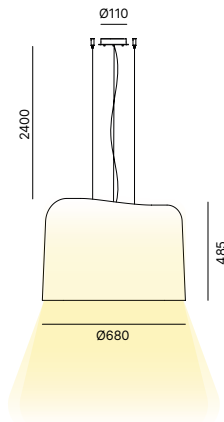

CODE / REFERENCE / ART. NR.

PRICE / PRIX / PREIS

K09SPE0P00

965 PTS

MAX 3XE27 60W

220-240V

FUNCTION / COMMANDE / STEUERUNG : **T/fase**

CEILING ROSE / ROSACE / BALDACHIN : **Not included** / Pas inclus / Nicht inbegriffen

CABLE / CABLE / KABEL : 2400mm **Transparent** / Transparent / Durchsichtig

CE IP20

2 box
0,308 M³ 6,50
7,40

LAMP FINISH / FINITION DE LA LAMPE / AUSFÜHRUNG LAMPE

White fibreglass Fibre de verre blanche Glasfaser weiß		FLC001	=
Red fibreglass Fibre de verre rouge Glasfaser rot		FLC002	=
Orange fibreglass Fibre de verre orange Glasfaser orange		FLC003	=
Gold fibreglass Fibre de verre dorée Glasfaser gold		FLC004	=
Silver fibreglass Fibre de verre argent Glasfaser silber		FLC005	=

FRAME FINISH / FINITION DE LA STRUCTURE / AUSFÜHRUNG GESTELL

Black goffratino Noir gaufré Schwarz geprägt		FSM006	=

CEILING ROSE / ROSACE / BALDACHIN

Black goffratino Noir gaufré Schwarz geprägt		FRM006	+56 PTS
White Blanc Weiß		FRM007	+56 PTS

CABLE / CABLE / KABEL

Power cable and metal rope L.5000mm Câble d'alimentation/cables L.5000mm Stromversorgungskabel/Seile L.5000mm		LCV001	+41 PTS