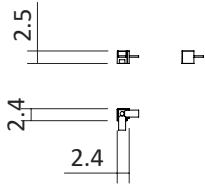

Corner joint for pendant tracks

Jonction d'angle

Gelenk Ecke Aufhängung

CODE / REFERENCE / ART. NR.

K32GNE0X05

PRICE / PRIX / PREIS

15 PTS

1 box 0,000 M³ 0,10 KG 0,10

FRAME FINISH / FINITION DE LA STRUCTURE / AUSFÜHRUNG GESTELL

Black goffratino
Noir gaufré
Schwarz geprägt

FSM006

=