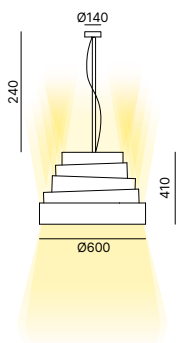

Babel pendant
Babel suspension
Babel Aufhängung

BABEL

CODE / REFERENCE / ART. NR.

PRICE / PRIX / PREIS

K10SPE0P00

773 PTS

MAX 3XE27 60W

220-240V

FUNCTION / COMMANDE / STEUERUNG : **T/fase**

CEILING ROSE / ROSACE / BALDACHIN : **Not included / Pas inclus / Nicht inbegriffen**

CABLE / CABLE / KABEL : 2400mm **Transparent / Transparent / Durchsichtig**

CE IP20

2 box
0,255 M³ 3,40
6,80

LAMP FINISH / FINITION DE LA LAMPE / AUSFÜHRUNG LAMPE

Honeycomb black fabric
Tissu nid d'abeille noir
Stoff Honigwabe schwarz

FLT004

=

Honeycomb white fabric
Tissu nid d'abeille blanc
Stoff Honigwabe weiß

FLT005

=

FRAME FINISH / FINITION DE LA STRUCTURE / AUSFÜHRUNG GESTELL

White
Blanc
Weiß

FSM007

=

CEILING ROSE / ROSACE / BALDACHIN

White
Blanc
Weiß

FRM007

+61 PTS

CABLE / CABLE / KABEL

Power cable and metal rope L.5000mm
Câble d'alimentation/cables L.5000mm
Stromversorgungskabel/Seile L.5000mm

LCV001

+41 PTS

LIGHTING / ECLAIRAGE / BELEUCHTUNG

On/Off bulb
Ampoule On/Off
Glühlampe ein/aus

LMP002

+95 PTS

Dimmable bulb
Ampoule à gradation
Glühlampe dimmbar

LMP003

+172 PTS

ACCESSORIES / ACCESSOIRES / ZUBEHÖR

Diffuser
Diffuseur
Diffusor

AC0001

+74 PTS