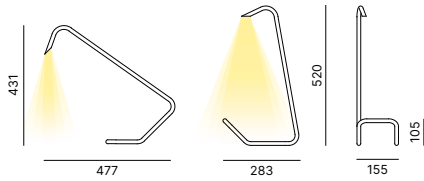

BALANCE

Balance table
Balance lampe de table
Balance Tisch

CODE / REFERENCE / ART. NR.

PRICE / PRIX / PREIS

KOBTVE0L00

127 PTS

3W LED

110-240V

2700K

CRI80

FUNCTION / COMMANDE / STEUERUNG : On/Off

DRIVER / TRANSFORMATEUR / TRAF0 : Included / Inclus / Inbegriffen

CE IP20 120lm

1 box
0,027 M³ 0,40
0,80

LAMP FINISH / FINITION DE LA LAMPE / AUSFÜHRUNG LAMPE

Black goffratino
Noir gaufré
Schwarz geprägt

FLM006

=

White
Blanc
Weiß

FLM007

=

PLUG / PRISE DE COURANT / STECKER

Type C - EU 2 Poli CEE 7/16

SPN003

=

Type G - GRB 3 Poli

SPN008

=