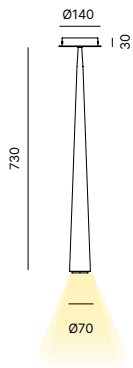

Drink ceiling 73
Drink plafonnier 73
Drink Decke 73

CODE / REFERENCE / ART. NR.

K04SFE0L00

PRICE / PRIX / PREIS

504 PTS

6,3W LED

220-240V

2700K

CRI90

FUNCTION / COMMANDE / STEUERUNG : **T/fase**

DRIVER / TRANSFORMATEUR / TRAFO : **Included** / Inclus / Inbegriffen

CEILING ROSE / ROSACE / BALDACHIN : **Included** / Inclus / Inbegriffen

LAMP FINISH / FINITION DE LA LAMPE / AUSFÜHRUNG LAMPE

Black goffratino Noir gaufré Schwarz geprägt		FLM006	=
White Blanc Weiß		FLM007	=
Bronze Bronze Bronze		FLM008	+69 PTS
Corten Corten Corten		FLM009	+69 PTS
Gold Or Gold		FLM013	+69 PTS

SWITCH / COMMANDE / STEUERUNG

DALI/Push dimm	CMD003	+63 PTS

CEILING ROSE / ROSACE / BALDACHIN

Black goffratino Noir gaufré Schwarz geprägt	FRM006	=
White Blanc Weiß	FRM007	=
Bronze Bronze Bronze	FRM008	=
Corten Corten Corten	FRM009	=