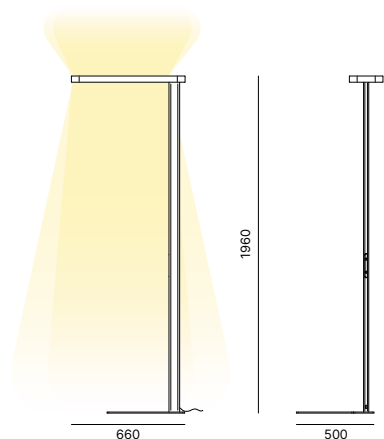

More floor 16
More lampadaire 16
More Boden 16

CODE / REFERENCE / ART. NR.

KN6TRE0L02

PRICE / PRIX / PREIS

1729 PTS

149W LED

110-240V

3000K

CRI90

FUNCTION / COMMANDE / STEUERUNG : **Touch Dimm**

CABLE / CABLE / KABEL : **Transparent** / Transparent / Durchsichtig

CE IP20 24V 16000lm MacAdam Step 3

3 box
0,077 M³ 14,10
16,70

LAMP FINISH / FINITION DE LA LAMPE / AUSFÜHRUNG LAMPE

Black goffrato
Noir gaufré
Schwarz geprägt

FLM006

=

White
Blanc
Weiß

FLM007

=

PLUG / PRISE DE COURANT / STECKER

Type C - EU 2 Poli CEE 7/16

SPN003

=

Type G - GRB 3 Poli

SPN008

+23 PTS