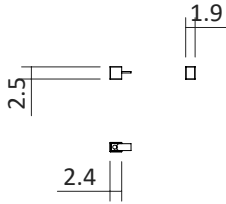

CODE / REFERENCE / ART. NR.

PRICE / PRIX / PREIS

K32GNE0X04

15 PTS

1 box 0,000 M³ 0,10 KG 0,10

FRAME FINISH / FINITION DE LA STRUCTURE / AUSFÜHRUNG GESTELL

Black goffratino
Noir gaufré
Schwarz geprägt

FSM006

=