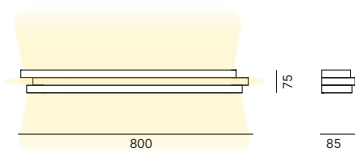

CODE / REFERENCE / ART. NR.

K12PAE0L01

PRICE / PRIX / PREIS

390 PTS

22,6W LED

220-240V

2700K

CRI80

FUNCTION / COMMANDE / STEUERUNG : T/fase

DRIVER / TRANSFORMATEUR / TRAF0 : Included / Inclus / Inbegriffen

CE IP20 LED 2880lm MacAdam Step 3

1 box 0,023 M³ 2,50 KG 2,80

LAMP FINISH / FINITION DE LA LAMPE / AUSFÜHRUNG LAMPE

White Blanc Weiß		FLM007	=
Bronze Bronze Bronze		FLM008	+63 PTS
Corten Corten Corten		FLM009	+63 PTS
Gold Or Gold		FLM013	+63 PTS

FRAME FINISH / FINITION DE LA STRUCTURE / AUSFÜHRUNG GESTELL

White Blanc Weiß		FSM007	=

SWITCH / COMMANDE / STEUERUNG

DALI/Push dimm		CMD003	+77 PTS