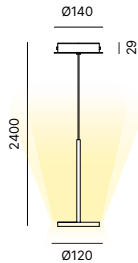

CD LED

CD Led pendant up light, round
 CD Led suspension indirecte, rond
 CD Led indirekte Aufhängung, rund

CODE / REFERENCE / ART. NR.

PRICE / PRIX / PREIS

K31SPE0L01

226 PTS

6,7W LED

2700K