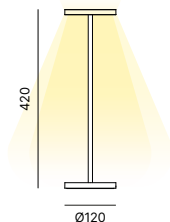

CD Led table, round
CD Led lampe de table, rond
CD Led Tisch, rund

CODE / REFERENCE / ART. NR.

PRICE / PRIX / PREIS

K31TVE0L00

350 PTS

9,5W LED

110-240V

2700K

CRI90

FUNCTION / COMMANDE / STEUERUNG : **Gesture dimm**

DRIVER / TRANSFORMATEUR / TRAF0 : **Included** / Inclus / Inbegriffen

CABLE / CABLE / KABEL : **Black** / Noir / Schwarz

CE IP20 24V 1500lm MacAdam Step 3

1 box
0,013 M³ 1,40
1,90

LAMP FINISH / FINITION DE LA LAMPE / AUSFÜHRUNG LAMPE

Matt black
Noir mat
Mattschwarz

FLM015

=

PLUG / PRISE DE COURANT / STECKER

Type C - EU 2 Poli CEE 7/16

SPN003

=

Type G - GRB 3 Poli

SPN008

=

ACCESSORIES / ACCESSOIRES / ZUBEHÖR

Red PC ring
Anneau PC rouge
Ring PC rot

AC0014

=

Blue PC ring
Anneau PC bleu
Ring PC blau

AC0015

=

Light blue PC ring
Anneau PC bleu clair
Ring PC hellblau

AC0016

=

Green PC ring
Anneau PC vert
Ring PC grün

AC0017

=

Yellow PC ring
Anneau PC jaune
Ring PC gelb

AC0018

=

Orange PC ring
Anneau PC orange
Ring PC orange

AC0019

=

Transparent PC ring
Anneau PC transparent
Ring PC Transparent

AC0021

=