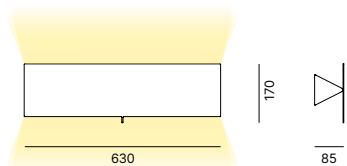

CODE / REFERENCE / ART. NR.

PRICE / PRIX / PREIS

K11PAE0L01

370 PTS

24W LED

220-240V

2700K

CRI80

FUNCTION / COMMANDE / STEUERUNG : T/fase

CE IP20 2400lm

1 box
0,019 M³ 3,10
4,00

LAMP FINISH / FINITION DE LA LAMPE / AUSFÜHRUNG LAMPE

White Blanc Weiß		FLM007	=
Bronze Bronze Bronze		FLM008	+57 PTS
Corten Corten Corten		FLM009	+57 PTS
Gold Or Gold		FLM013	+57 PTS

FRAME FINISH / FINITION DE LA STRUCTURE / AUSFÜHRUNG GESTELL

White Blanc Weiß		FSM007	=