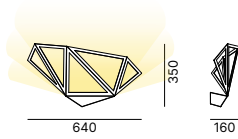

Starlight wall
Starlight applique
Starlight Wand

STARLIGHT

CODE / REFERENCE / ART. NR.

PRICE / PRIX / PREIS

K22PAE0L00

519 PTS

22W LED

110-240V

2700K

CRI90

FUNCTION / COMMANDE / STEUERUNG : **On/Off**

DRIVER / TRANSFORMATEUR / TRAF0 : **Included** / Inclus / Inbegriffen

CE IP20 2000lm

1 box
0,069 M³ 0,80
2,40

LAMP FINISH / FINITION DE LA LAMPE / AUSFÜHRUNG LAMPE

White Blanc Weiß		FLM007	=
Bronze Bronze Bronze		FLM008	+69 PTS
Corten Corten Corten		FLM009	+69 PTS
Gold Or Gold		FLM013	+69 PTS