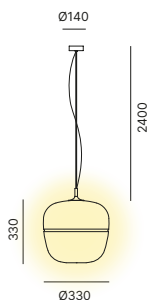

CODE / REFERENCE / ART. NR.

PRICE / PRIX / PREIS

K13SPE0P00

434 PTS

MAX 1XE27 100W

220-240V

FUNCTION / COMMANDE / STEUERUNG : T/fase

CEILING ROSE / ROSACE / BALDACHIN : **Not included** / Pas inclus / Nicht inbegriffen

CABLE / CABLE / KABEL : 2400mm **Transparent** / Transparent / Durchsichtig

CE IP20

2 box
0,088 M³ 3,90
5,70 KG

LAMP FINISH / FINITION DE LA LAMPE / AUSFÜHRUNG LAMPE

White acid-etched glass
Verre depoli blanc
Glas Opal säuregeätzt weiß

FLV003

=

FRAME FINISH / FINITION DE LA STRUCTURE / AUSFÜHRUNG GESTELL

Black goffratino
Noir gaufré
Schwarz geprägt

FSM006

=

White
Blanc
Weiß

FSM007

=

Bronze
Bronze
Bronze

FSM008

+29 PTS

Corten
Corten
Corten

FSM009

+29 PTS

Gold
Or
Gold

FSM013

+29 PTS

CEILING ROSE / ROSACE / BALDACHIN

White
Blanc
Weiß

FRM007

+61 PTS

CABLE / CABLE / KABEL

Power cable and metal rope L.5000mm
Câble d'alimentation/cables L.5000mm
Stromversorgungskabel/Seile L.5000mm

LCV001

+41 PTS

LIGHTING / ECLAIRAGE / BELEUCHTUNG

On/Off bulb
Ampoule On/Off
Glühlampe ein/aus

LMP002

+32 PTS