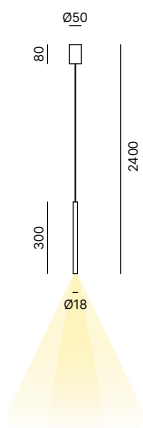

Sveva pendant

Sveva suspension

Sveva Aufhängung

CABLE / CABLE / KABEL

Power cable and metal rope L.5000mm
Câble d'alimentation/cables L.5000mm
Stromversorgungskabel/Seile L.5000mm

LCV001

+41 PTS

CODE / REFERENCE / ART. NR.	PRICE / PRIX / PREIS
K01SPE0L02	121 PTS
1,5W LED	
2700K	
CRI90	
DRIVER / TRANSFORMATEUR / TRAF0 : Not included / Pas inclus / Nicht inbegriffen	
CEILING ROSE / ROSACE / BALDACHIN : Not included / Pas inclus / Nicht inbegriffen	
CABLE / CABLE / KABEL : 2400mm Black / Noir / Schwarz	