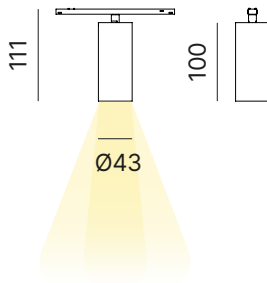

CODE / REFERENCE / ART. NR.	PRICE / PRIX / PREIS
K32FRE0L08	200 PTS

10,6W LED
CRI90
FUNCTION / COMMANDE / STEUERUNG : On/Off

CE IP20 720lm MacAdam Step 3 1 box 0,002 M³ 0,20 0,20

LAMP FINISH / FINITION DE LA LAMPE / AUSFÜHRUNG LAMPE

Black goffratino
Noir gaufré
Schwarz geprägt

FLM006

=

SWITCH / COMMANDE / STEUERUNG

DALI

CMD012

+42 PTS

LIGHTING / ECLAIRAGE / BELEUCHTUNG

Light beam angle 18°
Ouverture focale de 18°
Blendenöffnung 18°

AFC008

=

Light beam angle 24°
Ouverture focale de 24°
Blendenöffnung 24°

AFC009

=

Light beam angle 36°
Ouverture focale de 36°
Blendenöffnung 36°

AFC010

=

2700K

TCL001

=

3000K

TCL002

=