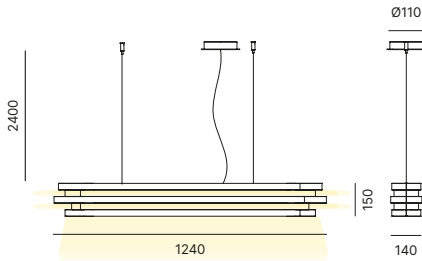

Light beam angle 60°
Ouverture focale de 60°
Blendenöffnung 60°

AFC004

=

Escape pendant
Escape suspension
Escape Aufhängung

CODE / REFERENCE / ART. NR.

PRICE / PRIX / PREIS

K12SPE0L00

792 PTS