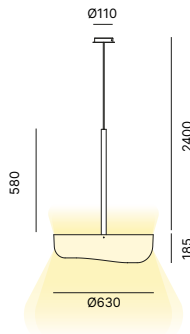

CODE / REFERENCE / ART. NR.

PRICE / PRIX / PREIS

K09SPE0P01

453 PTS

MAX 3XE27 60W

220-240V

FUNCTION / COMMANDE / STEUERUNG : **T/fase**

CEILING ROSE / ROSACE / BALDACHIN : **Not included / Pas inclus / Nicht inbegriffen**

CABLE / CABLE / KABEL : 2400mm **Transparent / Transparent / Durchsichtig**

CE IP20

2 box
0,182 M³ 5,80
7,20

LAMP FINISH / FINITION DE LA LAMPE / AUSFÜHRUNG LAMPE

White fibreglass Fibre de verre blanche Glasfaser weiß		FLC001	=
Red fibreglass Fibre de verre rouge Glasfaser rot		FLC002	=
Orange fibreglass Fibre de verre orange Glasfaser orange		FLC003	=
Gold fibreglass Fibre de verre dorée Glasfaser gold		FLC004	=
Silver fibreglass Fibre de verre argent Glasfaser silber		FLC005	=

FRAME FINISH / FINITION DE LA STRUCTURE / AUSFÜHRUNG GESTELL

Black goffratino Noir gaufré Schwarz geprägt		FSM006	=

CEILING ROSE / ROSACE / BALDACHIN

Black goffratino Noir gaufré Schwarz geprägt		FRM006	+56 PTS
White Blanc Weiß		FRM007	+56 PTS

CABLE / CABLE / KABEL

Power cable and metal rope L.5000mm Câble d'alimentation/cables L.5000mm Stromversorgungskabel/Seile L.5000mm		LCV001	+41 PTS