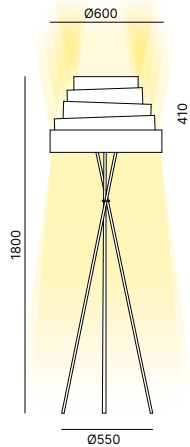

Babel floor
Babel lampadaire
Babel Boden

CODE / REFERENCE / ART. NR.

PRICE / PRIX / PREIS

K10TRE0P00

1053 PTS

MAX 3XE27 60W

220-240V

FUNCTION / COMMANDE / STEUERUNG : On/Off

CABLE / CABLE / KABEL : **Transparent** / Transparent / Durchsichtig

LAMP FINISH / FINITION DE LA LAMPE / AUSFÜHRUNG LAMPE

Honeycomb black fabric
Tissu nid d'abeille noir
Stoff Honigwabe schwarz

FLT004

=

Honeycomb white fabric
Tissu nid d'abeille blanc
Stoff Honigwabe weiß

FLT005

=

FRAME FINISH / FINITION DE LA STRUCTURE / AUSFÜHRUNG GESTELL

Black goffratino
Noir gaufré
Schwarz geprägt

FSM006

=

White
Blanc
Weiß

FSM007

=

Bronze
Bronze
Bronze

FSM008

+109 PTS

Corten
Corten
Corten

FSM009

+109 PTS

Gold
Or
Gold

FSM013

+109 PTS

SWITCH / COMMANDE / STEUERUNG

Dimmer

CMD006

+53 PTS

PLUG / PRISE DE COURANT / STECKER

Type C - EU 2 Poli CEE 7/16

SPN003

=