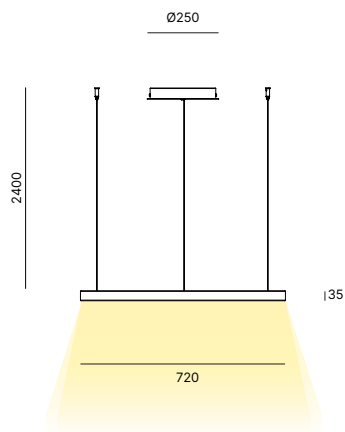

CODE / REFERENCE / ART. NR.

PRICE / PRIX / PREIS

K30SPE0L00

537 PTS

28W LED

2700K

CRI90

DRIVER / TRANSFORMATEUR / TRAF0 : **Not included** / Pas inclus / Nicht inbegriffen

CEILING ROSE / ROSACE / BALDACHIN : **Not included** / Pas inclus / Nicht inbegriffen

CABLE / CABLE / KABEL : 2400mm **Transparent** / Transparent / Durchsichtig

CE IP20

24V

4548lm

MacAdam Step 3

1 box
0,028 M³

1,60
KG
2,10

LAMP FINISH / FINITION DE LA LAMPE / AUSFÜHRUNG LAMPE

White Blanc Weiß		FLM007	=
Bronze Bronze Bronze		FLM008	+33 PTS
Corten Corten Corten		FLM009	+33 PTS
Gold Or Gold		FLM013	+33 PTS

OPTIONS / OPTIONS / OPTIONEN

without driver, with switch on-off, without ceiling rose sans transformateur, avec commande on-off, sans rosace kein Trafo, on-off Steuerung, kein baldachin		O30001	=
with driver 220-240V, with switch on-off, without ceiling rose avec transformateur 220-240V, avec commande on-off, sans rosace mit Trafo 220-240V, on-off Steuerung, kein baldachin		O30002	+58 PTS
with driver 220-240V, with switch DALI/PUSH DIMM/0-10V/1-10V/Pot., without ceiling rose avec transformateur 220-240V, avec commande DALI/PUSH DIMM/0-10V/1-10V/Pot., sans rosace mit Trafo 220-240V, DALI/PUSH DIMM/0-10V/1-10V/Pot. Steuerung, kein Baldachin		O30003	+154 PTS
with driver 220-240V, with switch on-off, with white ceiling rose avec transformateur 220-240V, avec commande on-off, avec rosace blanc mit Trafo 220-240V, on-off Steuerung, mit weissen Baldachin		O30004	+166 PTS
with driver 220-240V, with switch DALI/PUSH DIMM/0-10V/1-10V/Pot., with white ceiling rose avec transformateur 220-240V, avec commande DALI/PUSH DIMM/0-10V/1-10V/Pot., avec rosace blanc mit Trafo 220-240V, DALI/PUSH DIMM/0-10V/1-10V/Pot. Steuerung, mit weissen Baldachin		O30005	+262 PTS

CABLE / CABLE / KABEL

Power cable and metal rope L.5000mm Câble d'alimentation/cables L.5000mm Stromversorgungskabel/Seile L.5000mm		LCV001	+41 PTS