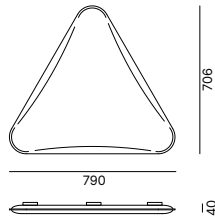

146

 1 box
0,001 M³  0,20
0,50

Available in C05 fabric
Disponible en tissu C05
Verfügbar in Stoff C05

+ 69 €

CODE / REFERENCE / ART. NR.

PRICE / PRIX / PREIS

KN8PF00X01

241 PTS