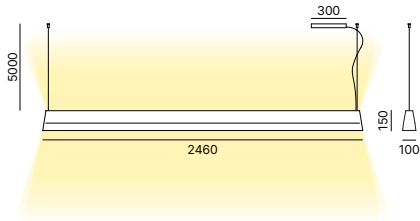

Blonde pendant 246
Blonde suspension 246
Blonde Aufhängung 246

BLONDE

CODE / REFERENCE / ART. NR.

PRICE / PRIX / PREIS

K29SPE0L02

1661 PTS

136,4W LED

110-240V

CR180

DRIVER / TRANSFORMATEUR / TRAFU : Included / Inclus / Inbegriffen

CEILING ROSE / ROSACE / BALDACHIN : Not included / Pas inclus / Nicht inbegriffen

CABLE / CABLE / KABEL : 5000mm Transparent / Transparent / Durchsichtig

CE IP20 24V 19600lm MacAdam Step 3

1 box
0,172 M³ 10,80
13,10

LAMP FINISH / FINITION DE LA LAMPE / AUSFÜHRUNG LAMPE

Black goffratino Noir gaufré Schwarz geprägt		FLM006	=
White Blanc Weiß		FLM007	=
Bronze Bronze Bronze		FLM008	+126 PTS
Corten Corten Corten		FLM009	+126 PTS
Brushed aluminium Aluminium brossé Aluminium gebürstet		FLM010	+385 PTS
Gold Or Gold		FLM013	+126 PTS

SWITCH / COMMANDE / STEUERUNG

0-10V/1-10V	CMD004	=
DALI	CMD012	=
Push dimm	CMD015	=
Potentiometer 10Kohm Potentiomètre 10Kohm Potentiometer 10Kohm	CMD016	=