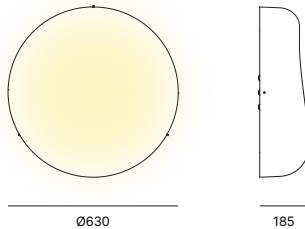

CODE / REFERENCE / ART. NR.

PRICE / PRIX / PREIS

K09SFE0P00

469 PTS

MAX 3XE27 60W

220-240V

FUNCTION / COMMANDE / STEUERUNG : T/fase

CE IP20

2 box
0,178 M³
5,40
KG 6,40

LAMP FINISH / FINITION DE LA LAMPE / AUSFÜHRUNG LAMPE

White fibreglass Fibre de verre blanche Glasfaser weiß		FLC001	=
Red fibreglass Fibre de verre rouge Glasfaser rot		FLC002	=
Orange fibreglass Fibre de verre orange Glasfaser orange		FLC003	=
Gold fibreglass Fibre de verre dorée Glasfaser gold		FLC004	=
Silver fibreglass Fibre de verre argent Glasfaser silber		FLC005	=

FRAME FINISH / FINITION DE LA STRUCTURE / AUSFÜHRUNG GESTELL

Black goffratino Noir gaufré Schwarz geprägt		FSM006	=

LIGHTING / ECLAIRAGE / BELEUCHTUNG

On/Off bulb Ampoule On/Off Glühlampe ein/aus		LMP002	+95 PTS
Dimmable bulb Ampoule à gradation Glühlampe dimmbar		LMP003	+172 PTS