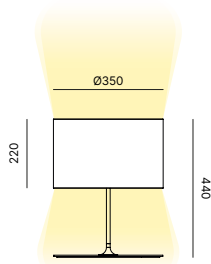

Half Moon table

Half Moon lampe de table

Half Moon Tisch

CODE / REFERENCE / ART. NR.

K03TVE0P00

PRICE / PRIX / PREIS

378 PTS

MAX 1XE27 100W

220-240V

FUNCTION / COMMANDE / STEUERUNG : On/Off

CABLE / CABLE / KABEL : Black / Noir / Schwarz

CE IP20

3 box
0,074 M³ 6,00
9,20

LAMP FINISH / FINITION DE LA LAMPE / AUSFÜHRUNG LAMPE

Black opaque cotton Coton noir opaque <i>Baumwolle schwarz bedeckend</i>		FLT003	=
Natural opaque linen Lin naturel opaque <i>Leinen naturfarben bedeckend</i>		FLT010	+30 PTS

FRAME FINISH / FINITION DE LA STRUCTURE / AUSFÜHRUNG GESTELL

Black goffratino Noir gaufré <i>Schwarz geprägt</i>		FSM006	=
Bronze Bronze Bronze		FSM008	+85 PTS
Corten Corten Corten		FSM009	+85 PTS
Gold Or Gold		FSM013	+85 PTS

SWITCH / COMMANDE / STEUERUNG

Dimmer		CMD006	+40 PTS

PLUG / PRISE DE COURANT / STECKER

Type C - EU 2 Poli CEE 7/16		SPN003	=
Type G - GRB 3 Poli		SPN008	+23 PTS