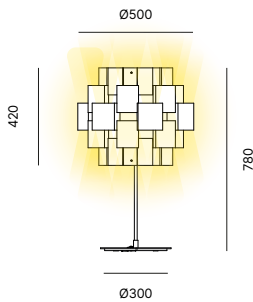

Sun table

Sun lampe de table

Sun Tisch

CODE / REFERENCE / ART. NR.

K05TVE0P00

PRICE / PRIX / PREIS

1039 PTS

MAX 1XE27 100W

220-240V

FUNCTION / COMMANDE / STEUERUNG : On/Off

CABLE / CABLE / KABEL : Black / Noir / Schwarz

CE IP20

2 box
0,342 M³ 10,70
11,60

LAMP FINISH / FINITION DE LA LAMPE / AUSFÜHRUNG LAMPE

White fabric Tissu blanc Stoff weiß		FLT001	=
Black fabric Tissu noir Stoff schwarz		FLT002	=
Red fabric Tissu rouge Stoff rot		FLT008	=

FRAME FINISH / FINITION DE LA STRUCTURE / AUSFÜHRUNG GESTELL

White Blanc Weiß		FSM007	=

SWITCH / COMMANDE / STEUERUNG

Dimmer		CMD006	+40 PTS

PLUG / PRISE DE COURANT / STECKER

Type C - EU 2 Poli CEE 7/16		SPN003	=
Type G - GRB 3 Poli		SPN008	+23 PTS

LIGHTING / ECLAIRAGE / BELEUCHTUNG

On/Off bulb Ampoule On/Off Glühlampe ein/aus		LMP002	+32 PTS
Dimmable bulb Ampoule à gradation Glühlampe dimmbar		LMP003	+57 PTS