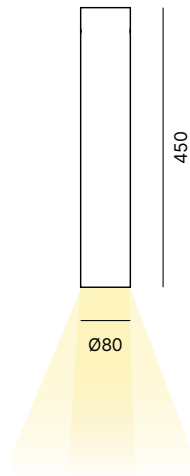

CODE / REFERENCE / ART. NR.	PRICE / PRIX / PREIS
K01SFE0L01	235 PTS
6,3W LED	
220-240V	
2700K	
CRI90	
FUNCTION / COMMANDE / STEUERUNG : T/fase	
DRIVER / TRANSFORMATEUR / TRAF0 : Included / Inclus / Inbegriffen	

880lm
1 box
0,005 M³
1,50
2,00

LAMP FINISH / FINITION DE LA LAMPE / AUSFÜHRUNG LAMPE

Black goffratino Noir gaufré Schwarz geprägt		FLM006	=
White Blanc Weiß		FLM007	=
Bronze Bronze Bronze		FLM008	+23 PTS
Corten Corten Corten		FLM009	+23 PTS
Gold Or Gold		FLM013	+23 PTS

SWITCH / COMMANDE / STEUERUNG

DALI/Push dimm	CMD003	+63 PTS

LIGHTING / ECLAIRAGE / BELEUCHTUNG

Light beam angle 45° Ouverture focale de 45° Blendenöffnung 45°	AFC003	=
Light beam angle 60° Ouverture focale de 60° Blendenöffnung 60°	AFC004	=

ACCESSORIES / ACCESSOIRES / ZUBEHÖR

Black ABS reflector Réflecteur en ABS noir gaufré Reflektor ABS schwarz geprägt	AC0009	=