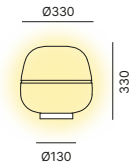

CODE / REFERENCE / ART. NR.

PRICE / PRIX / PREIS

K13TVE0P01

452 PTS

MAX 1XE27 100W

220-240V

FUNCTION / COMMANDE / STEUERUNG : **On/Off**

CABLE / CABLE / KABEL : **Transparent** / Transparent / *Durchsichtig*

CE IP20

2 box
0,089 M³ 3,90
5,70

LAMP FINISH / FINITION DE LA LAMPE / AUSFÜHRUNG LAMPE

White acid-etched glass
Verre depoli blanc
Glas Opal säuregeätzt weiß