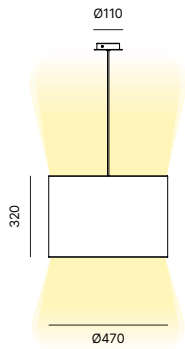

Half Moon pendant
Half Moon suspension
Half Moon Aufhängung

HALF MOON

CODE / REFERENCE / ART. NR.

K03SPE0P00

PRICE / PRIX / PREIS

348 PTS

MAX 3XE27 60W

220-240V

FUNCTION / COMMANDE / STEUERUNG : **T/fase**

CEILING ROSE / ROSACE / BALDACHIN : **Not included** / Pas inclus / Nicht inbegriffen

CABLE / CABLE / KABEL : 2400mm **Black** / Noir / Schwarz

CE IP20

2 box
0,131 M³ 3,00
5,00

LAMP FINISH / FINITION DE LA LAMPE / AUSFÜHRUNG LAMPE

Black opaque cotton
Coton noir opaque
Baumwolle schwarz bedeckend

FLT003

=

Natural opaque linen
Lin naturel opaque
Leinen naturfarben bedeckend

FLT010

+39 PTS

FRAME FINISH / FINITION DE LA STRUCTURE / AUSFÜHRUNG GESTELL

Black goffratino
Noir gaufré
Schwarz geprägt

FSM006

=

CEILING ROSE / ROSACE / BALDACHIN

Black goffratino
Noir gaufré
Schwarz geprägt

FRM006

+56 PTS

CABLE / CABLE / KABEL

Power cable and metal rope L.5000mm
Câble d'alimentation/cables L.5000mm
Stromversorgungskabel/Seile L.5000mm

LCV001

+41 PTS

LIGHTING / ECLAIRAGE / BELEUCHTUNG

On/Off bulb
Ampoule On/Off
Glühlampe ein/aus

LMP002

+95 PTS

Dimmable bulb
Ampoule à gradation
Glühlampe dimmbar

LMP003

+172 PTS

ACCESSORIES / ACCESSOIRES / ZUBEHÖR

Yellow fabric inside
Tissu jaune à l'intérieur
Innen Stoff gelb

AC0006

+69 PTS