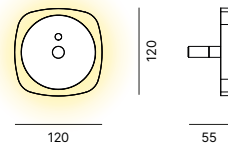

CODE / REFERENCE / ART. NR.

PRICE / PRIX / PREIS

K31MSE0L02

300 PTS

9,5W LED

110-240V

2700K

CRI90

FUNCTION / COMMANDE / STEUERUNG : **Gesture dimm**

DRIVER / TRANSFORMATEUR / TRAF0 : **Included / Inclus / Inbegriffen**

CABLE / CABLE / KABEL : **Transparent / Transparent / Durchsichtig**

CE IP20

24V

1500lm

MacAdam Step 3

1 box
0,003 M³

0,50
0,80

LAMP FINISH / FINITION DE LA LAMPE / AUSFÜHRUNG LAMPE

Matt black
Noir mat
Mattschwarz

FLM015

=

PLUG / PRISE DE COURANT / STECKER

Type C - EU 2 Poli CEE 7/16

SPN003

=

Type G - GRB 3 Poli

SPN008

=

ACCESSORIES / ACCESSOIRES / ZUBEHÖR

Red PC ring
Anneau PC rouge
Ring PC rot

AC0014

=

Blue PC ring
Anneau PC bleu
Ring PC blau

AC0015

=

Light blue PC ring
Anneau PC bleu clair
Ring PC hellblau

AC0016

=

Green PC ring
Anneau PC vert
Ring PC grün

AC0017

=

Yellow PC ring
Anneau PC jaune
Ring PC gelb

AC0018

=

Orange PC ring
Anneau PC orange
Ring PC orange

AC0019

=

Transparent PC ring
Anneau PC transparent
Ring PC Transparent

AC0021

=