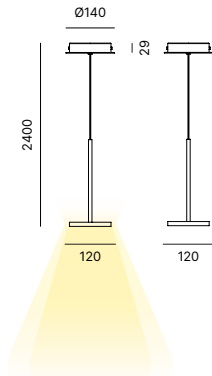

CD LED

CD Led pendant down light, square
 CD Led suspension directe, carré
 CD Led direkte Aufhängung, quadratisch

CODE / REFERENCE / ART. NR.

PRICE / PRIX / PREIS

K31SPE0L04

226 PTS

6,7W LED

2700K