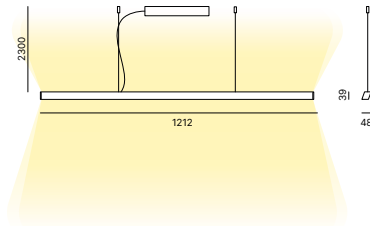

Eustress pendant 120
Eustress suspension 120
Escape Aufhängung 120

EUSTRESS

CODE / REFERENCE / ART. NR.

PRICE / PRIX / PREIS

KN9SPE0L00

283 PTS

37W LED

3000K

CRI90

DRIVER / TRANSFORMATEUR / TRAF0 : Not included / Pas inclus / Nicht inbegriffen

CEILING ROSE / ROSACE / BALDACHIN : Not included / Pas inclus / Nicht inbegriffen

CABLE / CABLE / KABEL : 2400mm Transparent / Transparent / Durchsichtig

CE IP20 24V 5550lm

1 box
0,016 M³ 1,30
2,90

LAMP FINISH / FINITION DE LA LAMPE / AUSFÜHRUNG LAMPE

White Blanc Weiß		FLM007	+69 PTS
Bronze Bronze Bronze		FLM008	+69 PTS
Corten Corten Corten		FLM009	+69 PTS
Anodized aluminium Aluminium anodisé Aluminium anodisiert		FLM012	=
Gold Or Gold		FLM013	+69 PTS

OPTIONS / OPTIONS / OPTIONEN

without driver, with switch on-off, without ceiling rose sans transformateur, avec commande on-off, sans rosace kein Trafo, on-off Steuerung, kein baldachin	ON9001	=
with driver 220-240V, with switch on-off, without ceiling rose avec transformateur 220-240V, avec commande on-off, sans rosace mit Trafo 220-240V, on-off Steuerung, kein baldachin	ON9002	+58 PTS
with driver 220-240V, with switch DALI/PUSH DIMM/0-10V/1-10V/Pot., without ceiling rose avec transformateur 220-240V, avec commande DALI/PUSH DIMM/0-10V/1-10V/Pot., sans rosace mit Trafo 220-240V, DALI/PUSH DIMM/0-10V/1-10V/Pot. Steuerung, kein Baldachin	ON9003	+148 PTS
with driver 220-240V, with switch on-off, with white ceiling rose avec transformateur 220-240V, avec commande on-off, avec rosace blanc mit Trafo 220-240V, on-off Steuerung, mit weissen Baldachin	ON9004	+127 PTS
with driver 220-240V, with switch DALI/PUSH DIMM/0-10V/1-10V/Pot., with white ceiling rose avec transformateur 220-240V, avec commande DALI/PUSH DIMM/0-10V/1-10V/Pot., avec rosace blanc mit Trafo 220-240V, DALI/PUSH DIMM/0-10V/1-10V/Pot. Steuerung, mit weissen Baldachin	ON9005	+217 PTS