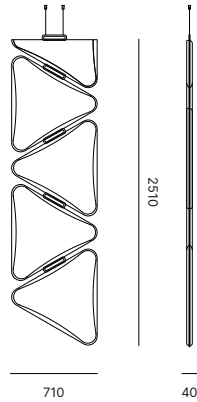

CODE / REFERENCE / ART. NR.

PRICE / PRIX / PREIS

KN8PF00X06

953 PTS

CABLE / CABLE / KABEL : 2400mm

5 week production lead time, exclusive of delivery, for non-stock fabrics.

Pour les tissus pas en stock délai de fabrication: 5 semaines.

Für die Stofffarben, die nicht am Lager sind, produktionszeit: 5 Wochen.

5 box 0,308 M³ 3,50 KG 6,00

FINISH / FINITION / FERTIGUNG

B01 fabric
Tissu B01
Stoff B01

FLT009

=

B01 colours which do not show above (price refers to one single panel)

Tissu B01 non indiqués (prix par panneau)
Weitere Farben Stoff B01 (Preis pro Paneel)

FLTSPC

+17 PTS

Can be made to order of min 5 units or multiples of 5 (5, 10, 15 etc.) / Disponibles sur requête pour commandes de 5 pièces ou multiples (5, 10, 15 etc.) / Auf Anfrage erhältlich: Mindestabnahme 5 Stück oder Vielfachen (5, 10, 15 usw.)

FRAME FINISH / FINITION DE LA STRUCTURE / AUSFÜHRUNG GESTELL

Umbra Grey
Gris ombre
Umbragrau

FSM001

=

White
Blanc
Weiß

FSM007

=

Available in C05 fabric
Disponible en tissu C05
Verfügbar in Stoff C05

+ 34 €