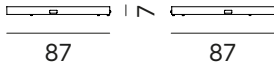

CODE / REFERENCE / ART. NR.

PRICE / PRIX / PREIS

K32AGE0X02

84 PTS