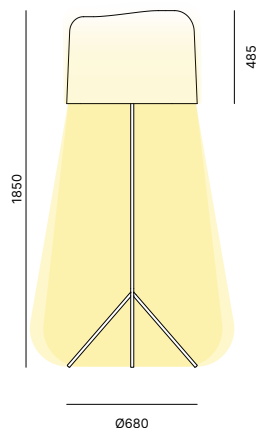

CODE / REFERENCE / ART. NR.

K09TRE0P00

PRICE / PRIX / PREIS

1131 PTS

MAX 3XE27 60W

220-240V

FUNCTION / COMMANDE / STEUERUNG : **On/Off**

CABLE / CABLE / KABEL : **Black / Noir / Schwarz**

CE IP20

2 box
0,371 M³
9,40
8,60

LAMP FINISH / FINITION DE LA LAMPE / AUSFÜHRUNG LAMPE

White fibreglass Fibre de verre blanche Glasfaser weiß		FLC001	=
Red fibreglass Fibre de verre rouge Glasfaser rot		FLC002	=
Orange fibreglass Fibre de verre orange Glasfaser orange		FLC003	=
Gold fibreglass Fibre de verre dorée Glasfaser gold		FLC004	=
Silver fibreglass Fibre de verre argent Glasfaser silber		FLC005	=

FRAME FINISH / FINITION DE LA STRUCTURE / AUSFÜHRUNG GESTELL

Black goffratino Noir gaufré Schwarz geprägt		FSM006	=

SWITCH / COMMANDE / STEUERUNG

Dimmer		CMD006	+53 PTS

PLUG / PRISE DE COURANT / STECKER

Type C - EU 2 Poli CEE 7/16		SPN003	=
Type G - GRB 3 Poli		SPN008	+23 PTS