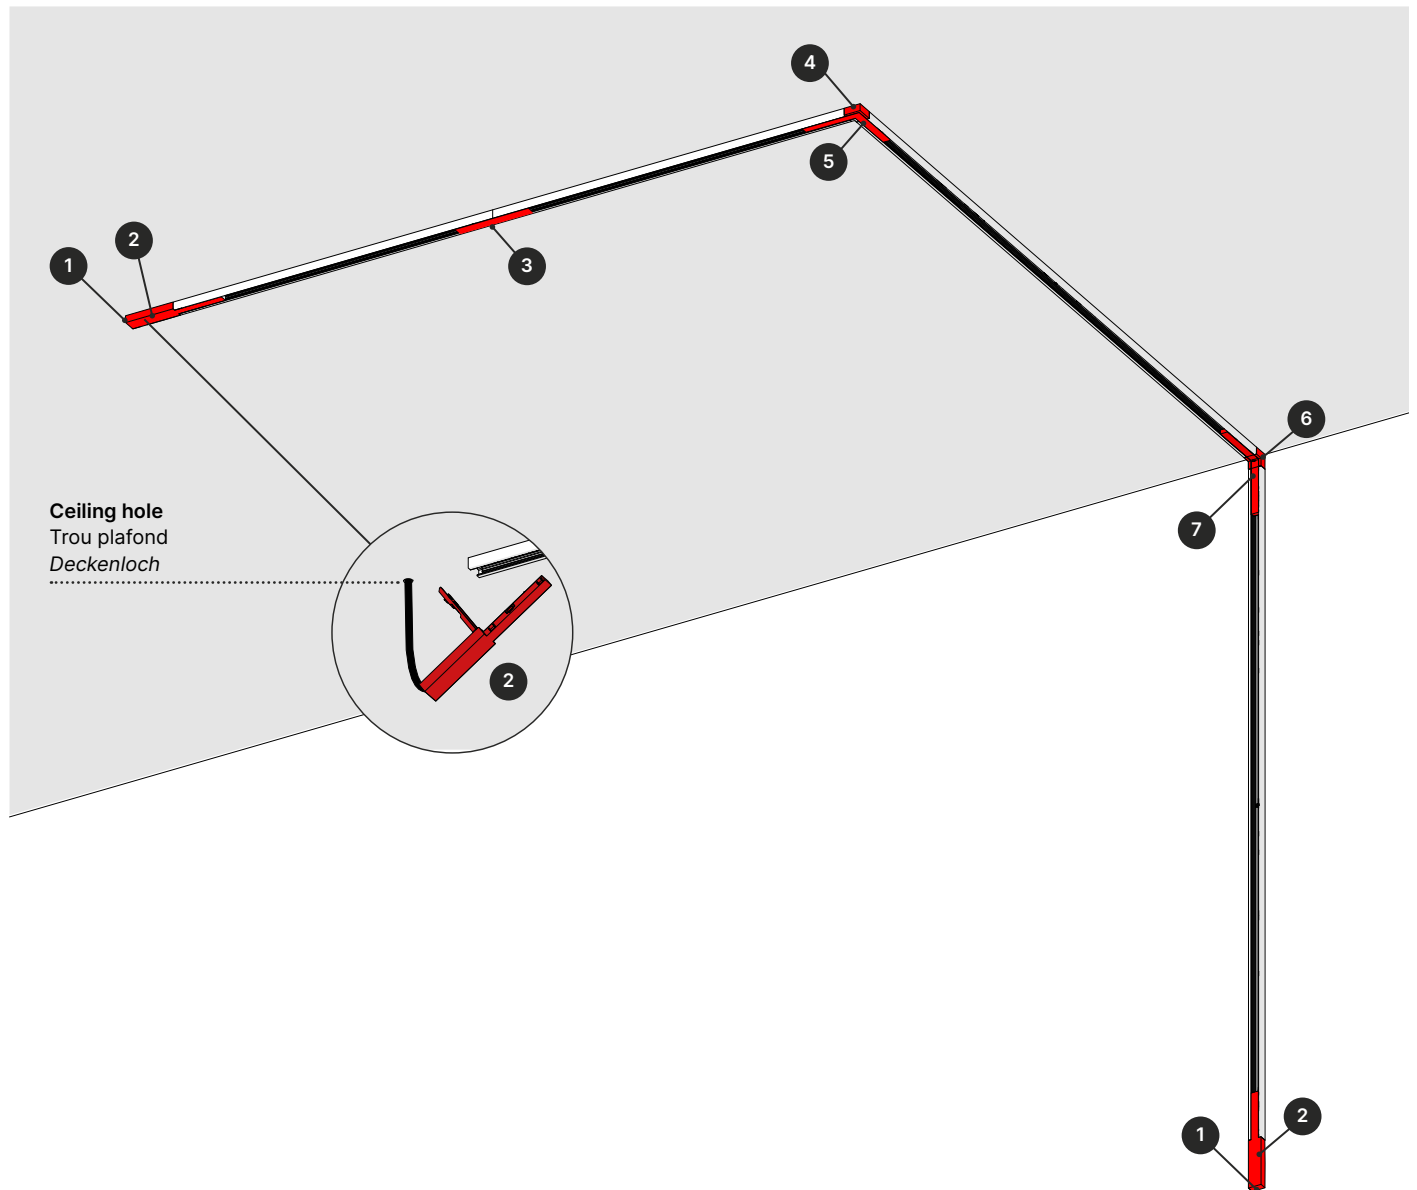

WALL/CEILING TRACK / RAIL PLAFOND/MUR / DECKEN-/WANDSCHIENE