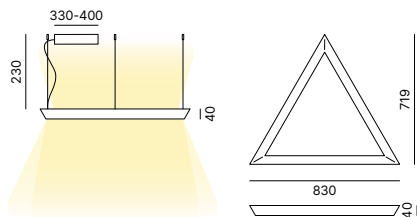

CODE / REFERENCE / ART. NR.

PRICE / PRIX / PREIS

KN8SPE0L02

871 PTS

49W LED

3000K

CRI90

DRIVER / TRANSFORMATEUR / TRAF0 : Not included / Pas inclus / Nicht inbegriffen

CEILING ROSE / ROSACE / BALDACHIN : Not included / Pas inclus / Nicht inbegriffen

CABLE / CABLE / KABEL : 2400mm Transparent / Transparent / Durchsichtig

CE IP20

24V 7350lm

MacAdam Step 3

1 box
0,062 M³

3,20
4,80 KG

LAMP FINISH / FINITION DE LA LAMPE / AUSFÜHRUNG LAMPE

White
Blanc
Weiß

FLM007

+130 PTS

Anodized aluminium
Aluminium anodisé
Aluminium anodisiert

FLM012

=

OPTIONS / OPTIONS / OPTIONEN

without driver, with switch on-off, without ceiling rose
sans transformateur, avec commande on-off, sans rosace
kein Trafo, on-off Steuerung, kein baldachin

ON8001

=

with driver 220-240V, with switch on-off, without ceiling rose
avec transformateur 220-240V, avec commande on-off, sans rosace
mit Trafo 220-240V, on-off Steuerung, kein baldachin

ON8002

+108 PTS

with driver 220-240V, with switch DALI/PUSH DIMM/0-10V/1-10V/Pot., without ceiling rose
avec transformateur 220-240V, avec commande DALI/PUSH DIMM/0-10V/1-10V/Pot., sans rosace
mit Trafo 220-240V, DALI/PUSH DIMM/0-10V/1-10V/Pot. Steuerung, kein Baldachin

ON8003

+198 PTS

with driver 220-240V, with switch on-off, with white ceiling rose
avec transformateur 220-240V, avec commande on-off, avec rosace blanc
mit Trafo 220-240V, on-off Steuerung, mit weissen Baldachin

ON8004

+177 PTS

with driver 220-240V, with switch DALI/PUSH DIMM/0-10V/1-10V/Pot., with white ceiling rose
avec transformateur 220-240V, avec commande DALI/PUSH DIMM/0-10V/1-10V/Pot., avec rosace blanc
mit Trafo 220-240V, DALI/PUSH DIMM/0-10V/1-10V/Pot. Steuerung, mit weissen Baldachin

ON8005

+267 PTS