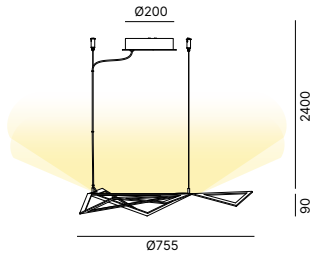

Starlight pendant
Starlight suspension
Starlight Aufhängung

CODE / REFERENCE / ART. NR.

PRICE / PRIX / PREIS

K22SPE0L01

761 PTS

22W LED

2700K

CRI90

DRIVER / TRANSFORMATEUR / TRAF0 : Not included / Pas inclus / Nicht inbegriffen

CEILING ROSE / ROSACE / BALDACHIN : Not included / Pas inclus / Nicht inbegriffen

CABLE / CABLE / KABEL : 2400mm Transparent / Transparent / Durchsichtig

CE IP20 2700lm

1 box
0,096 M³ 2,40
3,50

LAMP FINISH / FINITION DE LA LAMPE / AUSFÜHRUNG LAMPE

White Blanc Weiß		FLM007	=
Bronze Bronze Bronze		FLM008	+69 PTS
Corten Corten Corten		FLM009	+69 PTS
Gold Or Gold		FLM013	+69 PTS

OPTIONS / OPTIONS / OPTIONEN

without driver, with switch on-off, without ceiling rose sans transformateur, avec commande on-off, sans rosace kein Trafo, on-off Steuerung, kein baldachin		O22001	=
with driver 220-240V, with switch DALI/PUSH DIMM/1-10V, without ceiling rose avec transformateur 220-240V, avec commande DALI/PUSH DIMM/1-10V, sans rosace mit Trafo 220-240V, DALI/PUSH DIMM/1-10V Steuerung, kein Baldachin		O22002	+93 PTS
with driver 220-240V, with switch DALI/PUSH DIMM/1-10V, with white ceiling rose avec transformateur 220-240V, avec commande DALI/PUSH DIMM/1-10V, avec rosace blanc mit Trafo 220-240V, DALI/PUSH DIMM/1-10V Steuerung, mit weissen Baldachin		O22003	+142 PTS

CABLE / CABLE / KABEL

Power cable and metal rope L.5000mm Câble d'alimentation/cables L.5000mm Stromversorgungskabel/Seile L.5000mm		LCV001	+41 PTS