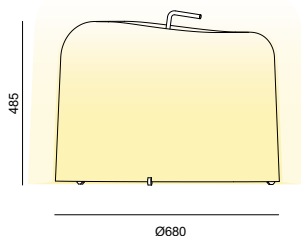

CODE / REFERENCE / ART. NR.

PRICE / PRIX / PREIS

K09TRE0P01

884 PTS

MAX 3XE27 60W

220-240V

FUNCTION / COMMANDE / STEUERUNG : On/Off

CABLE / CABLE / KABEL : Black / Noir / Schwarz

CE IP20

2 box
0,600 M³
11,50
12,60

LAMP FINISH / FINITION DE LA LAMPE / AUSFÜHRUNG LAMPE

White fibreglass Fibre de verre blanche Glasfaser weiß		FLC001	=
Red fibreglass Fibre de verre rouge Glasfaser rot		FLC002	=
Orange fibreglass Fibre de verre orange Glasfaser orange		FLC003	=
Gold fibreglass Fibre de verre dorée Glasfaser gold		FLC004	=
Silver fibreglass Fibre de verre argent Glasfaser silber		FLC005	=

FRAME FINISH / FINITION DE LA STRUCTURE / AUSFÜHRUNG GESTELL

Black goffratino Noir gaufré Schwarz geprägt		FSM006	=

SWITCH / COMMANDE / STEUERUNG

Dimmer		CMD006	+53 PTS

PLUG / PRISE DE COURANT / STECKER

Type C - EU 2 Poli CEE 7/16		SPN003	=
Type G - GRB 3 Poli		SPN008	+23 PTS