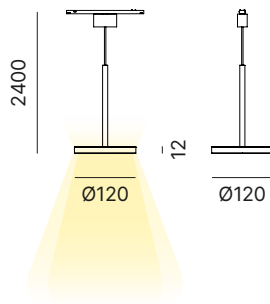

CODE / REFERENCE / ART. NR.

PRICE / PRIX / PREIS

K32FRE0L16

343 PTS

8,4W LED

CRI90

FUNCTION / COMMANDE / STEUERUNG : On/Off

CABLE / CABLE / KABEL : 2400mm Black / Noir / Schwarz

CE IP20

48V

1250lm

MacAdam Step 3

2 box
0,007 M³

0,60
1,20

LAMP FINISH / FINITION DE LA LAMPE / AUSFÜHRUNG LAMPE

Matt black
Noir mat
Mattschwarz

FLM015

=

FRAME FINISH / FINITION DE LA STRUCTURE / AUSFÜHRUNG GESTELL

Black goffratino
Noir gaufré
Schwarz geprägt

FSM006

=

SWITCH / COMMANDE / STEUERUNG

DALI

CMD012

+42 PTS

LIGHTING / ECLAIRAGE / BELEUCHTUNG

2700K

TCL001

=

3000K

TCL002

=

ACCESSORIES / ACCESSOIRES / ZUBEHÖR

Red PC ring
Anneau PC rouge
Ring PC rot

AC0014

=

Blue PC ring
Anneau PC bleu
Ring PC blau

AC0015

=

Light blue PC ring
Anneau PC bleu clair
Ring PC hellblau

AC0016

=

Green PC ring
Anneau PC vert
Ring PC grün

AC0017

=