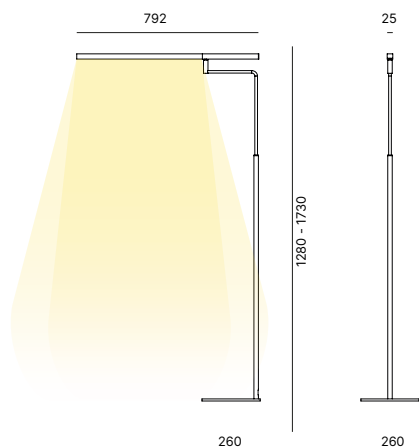

CODE / REFERENCE / ART. NR.

PRICE / PRIX / PREIS

KN3TRE0L00

612 PTS

21,6W LED

110-240V

3000K

CRI90

FUNCTION / COMMANDE / STEUERUNG : Touch Dimm

DRIVER / TRANSFORMATEUR / TRAF0 : Included / Inclus / Inbegriffen

CE IP20 24V 1850lm MacAdam Step 3

1 box
0,095 M³ 9,00
9,60

LAMP FINISH / FINITION DE LA LAMPE / AUSFÜHRUNG LAMPE

Black goffratino
Noir gaufré
Schwarz geprägt

FLM006

=

White
Blanc
Weiß

FLM007

=

FRAME FINISH / FINITION DE LA STRUCTURE / AUSFÜHRUNG GESTELL

Brushed aluminium
Aluminium brossé
Aluminium gebürstet

FSM010

=

PLUG / PRISE DE COURANT / STECKER

Type C - EU 2 Poli CEE 7/16

SPN003

=

Type G - GRB 3 Poli

SPN008

=

CABLE / CABLE / KABEL

Black
Noir
Schwarz

CCV001

=