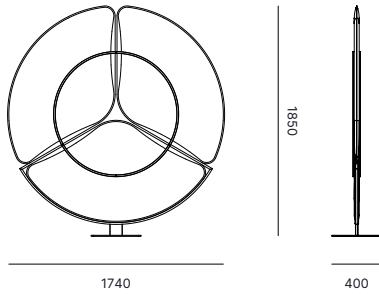

CODE / REFERENCE / ART. NR.

PRICE / PRIX / PREIS

KN8FS00X00

1621 PTS