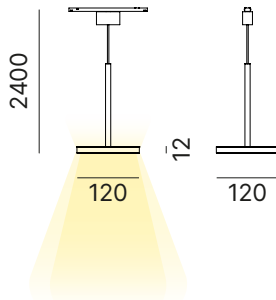

CODE / REFERENCE / ART. NR.

PRICE / PRIX / PREIS

K32FRE0L17

343 PTS

8,4W LED

CRI90

FUNCTION / COMMANDE / STEUERUNG : On/Off

CABLE / CABLE / KABEL : 2400mm Black / Noir / Schwarz

CE IP20 48V 1250lm MacAdam Step 3

2 box 0,007 M³ 0,60 KG 1,20

LAMP FINISH / FINITION DE LA LAMPE / AUSFÜHRUNG LAMPE

Matt black
Noir mat
Mattschwarz

FLM015

=

FRAME FINISH / FINITION DE LA STRUCTURE / AUSFÜHRUNG GESTELL

Black goffratino
Noir gaufré
Schwarz geprägt

FSM006

=

SWITCH / COMMANDE / STEUERUNG

DALI

CMD012

+42 PTS

LIGHTING / ECLAIRAGE / BELEUCHTUNG

2700K

TCL001

=

3000K

TCL002

=

ACCESSORIES / ACCESSOIRES / ZUBEHÖR

Red PC ring
Anneau PC rouge
Ring PC rot

AC0014

=

Blue PC ring
Anneau PC bleu
Ring PC blau

AC0015

=

Light blue PC ring
Anneau PC bleu clair
Ring PC hellblau

AC0016

=

Green PC ring
Anneau PC vert
Ring PC grün

AC0017

=