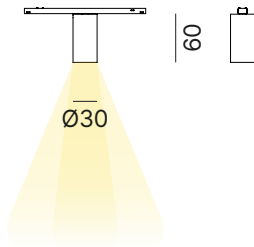

CODE / REFERENCE / ART. NR.

PRICE / PRIX / PREIS

K32FRE0L10

167 PTS

3,2W LED

CRI90

FUNCTION / COMMANDE / STEUERUNG : On/Off

LAMP FINISH / FINITION DE LA LAMPE / AUSFÜHRUNG LAMPE

Black goffratino
Noir gaufré
Schwarz geprägt

FLM006

=

SWITCH / COMMANDE / STEUERUNG

DALI

CMD012

+42 PTS

LIGHTING / ECLAIRAGE / BELEUCHTUNG

Light beam angle 15°
Ouverture focale de 15°
Blendenöffnung 15°

AFC005

=

Light beam angle 25°
Ouverture focale de 25°
Blendenöffnung 25°

AFC006

=

Light beam angle 30°
Ouverture focale de 30°
Blendenöffnung 30°

AFC007

=

2700K

TCL001

=

3000K

TCL002

=