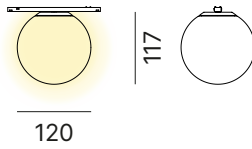

CODE / REFERENCE / ART. NR.

PRICE / PRIX / PREIS

K32FRE0L04

241 PTS

3W LED

CRI90

FUNCTION / COMMANDE / STEUERUNG : On/Off

CE IP20 48V 420lm

1 box
0,003 M³ 0,40
KG 0,40

LAMP FINISH / FINITION DE LA LAMPE / AUSFÜHRUNG LAMPE

Black goffratino
Noir gaufré
Schwarz geprägt

FLM006

=

SWITCH / COMMANDE / STEUERUNG

DALI

CMD012

+42 PTS

LIGHTING / ECLAIRAGE / BELEUCHTUNG

2700K

TCL001

=

3000K

TCL002

=