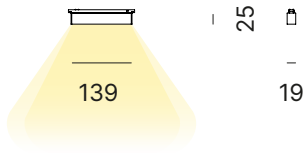

Bond, 5-lights spotlight
Bond, projecteur 5 lumières
Bond, Strahler mit 5 Lichtern

CODE / REFERENCE / ART. NR.

K32FRE0L00

PRICE / PRIX / PREIS

233 PTS

5,7W LED

CRI90

FUNCTION / COMMANDE / STEUERUNG : On/Off

CE IP20 48V 525lm

1 box
0,000 M³ 0,10
0,20

LAMP FINISH / FINITION DE LA LAMPE / AUSFÜHRUNG LAMPE

Black goffratino
Noir gaufré
Schwarz geprägt

FLM006

=

SWITCH / COMMANDE / STEUERUNG

DALI

CMD012

+42 PTS

LIGHTING / ECLAIRAGE / BELEUCHTUNG

Light beam angle 60°
Ouverture focale de 60°
Blendenöffnung 60°

AFC004

=

Light beam angle 25°
Ouverture focale de 25°
Blendenöffnung 25°

AFC006

=

Light beam angle 40°
Ouverture focale de 40°
Blendenöffnung 40°

AFC011

=

2700K

TCL001

=

3000K

TCL002

=