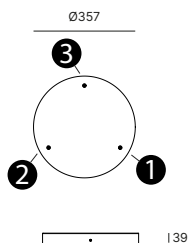

CODE / REFERENCE / ART. NR.

PRICE / PRIX / PREIS

K30RSE0L01

160 PTS

220-240V

FUNCTION / COMMANDE / STEUERUNG : On/Off

CE IP20

1 box 0,008 M³ 0,00 KG 2,60

POWER / ALIMENTATION ÉLECTRIQUE / VERSORGUNG

Power 60W
Alimentation électrique 60W
Versorgung 60W

SYS001 +58 PTS

Power 120W
Alimentation électrique 120W
Versorgung 120W

SYS003 +108 PTS

SWITCH / COMMANDE / STEUERUNG

All in one - DALI/Push dimm/1-10V/Pot.

CMD001 +285 PTS

CEILING ROSE / ROSACE / BALDACHIN

White
Blanc
Weiß

FRM007 =