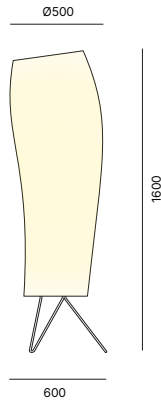

CODE / REFERENCE / ART. NR.

K08TREOP00

PRICE / PRIX / PREIS

1314 PTS

MAX 1XE27 100W

220-240V

FUNCTION / COMMANDE / STEUERUNG : On/Off

CABLE / CABLE / KABEL : Black / Noir / Schwarz

LAMP FINISH / FINITION DE LA LAMPE / AUSFÜHRUNG LAMPE

White polyethylene
Polyéthylène blanc
Polyethylen weiß

FLC006

=

FRAME FINISH / FINITION DE LA STRUCTURE / AUSFÜHRUNG GESTELL

Black goffratino
Noir gaufré
Schwarz geprägt

FSM006

=

SWITCH / COMMANDE / STEUERUNG

Dimmer

CMD006

+53 PTS

PLUG / PRISE DE COURANT / STECKER

Type F - DEU 2 Poli+Terra

SPN006

=

Type G - GRB 3 Poli

SPN008

+23 PTS

LIGHTING / ECLAIRAGE / BELEUCHTUNG

On/Off bulb
Ampoule On/Off
Glühlampe ein/aus

LMP002

+32 PTS

Dimmable bulb
Ampoule à gradation
Glühlampe dimmbar

LMP003

+57 PTS

ACCESSORIES / ACCESSOIRES / ZUBEHÖR

White net
Résilie blanche
Netzgewebe weiß

AC0004

+130 PTS