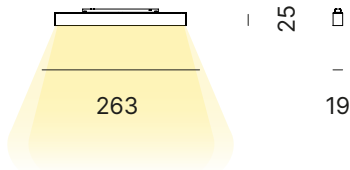

CODE / REFERENCE / ART. NR.

K32FRE0L01

PRICE / PRIX / PREIS

323 PTS

11,1W LED

CRI90

FUNCTION / COMMANDE / STEUERUNG : On/Off

CE IP20 48V 1050lm

1 box
0,001 M³ 0,20
0,30

LAMP FINISH / FINITION DE LA LAMPE / AUSFÜHRUNG LAMPE

Black goffratino
Noir gaufré
Schwarz geprägt

FLM006

=

SWITCH / COMMANDE / STEUERUNG

DALI

CMD012

+42 PTS

LIGHTING / ECLAIRAGE / BELEUCHTUNG

Light beam angle 60°
Ouverture focale de 60°
Blendenöffnung 60°

AFC004

=

Light beam angle 25°
Ouverture focale de 25°
Blendenöffnung 25°

AFC006

=

Light beam angle 40°
Ouverture focale de 40°
Blendenöffnung 40°

AFC011

=

2700K

TCL001

=

3000K

TCL002

=