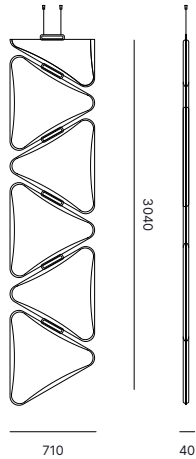

5 Cloak vertical panels
5 Panneau Cloak verticales
5 Paneele Cloak Vertikale

CODE / REFERENCE / ART. NR.

PRICE / PRIX / PREIS

KN8PF00X07

1152 PTS

CABLE / CABLE / KABEL : 2400mm

B01/009 stock	B01/013 stock	B01/023 stock	B01/012 stock	B01/010 stock	B01/011 stock	B01/019 stock
B01/222 stock 5 week production lead time, exclusive of delivery, for non-stock fabrics. Pour les tissus pas en stock délai de fabrication: 5 semaines. Für die Stofffarben, die nicht am Lager sind, produktionszeit: 5 Wochen.						

6 box 0,369 M³ 4,20
KG 7,20

FINISH / FINITION / FERTIGUNG

B01 fabric
Tissu B01
Stoff B01

FLT009

=

B01 colours which do not show above (price refers to one single panel)
Tissu B01 non indiqués (prix par panneau)
Weitere Farben Stoff B01 (Preis pro Paneel)

FLTSPC

+17 PTS

Can be made to order of min 5 units or multiples of 5 (5, 10, 15 etc.) / Disponibles sur requête pour commandes de 5 pièces ou multiples (5, 10, 15 etc.) / Auf Anfrage erhältlich: Mindestabnahme 5 Stück oder Vielfachen (5, 10, 15 usw.)

FRAME FINISH / FINITION DE LA STRUCTURE / AUSFÜHRUNG GESTELL

Umbra Grey
Gris ombre
Umbragrau

FSM001

=

White
Blanc
Weiß

FSM007

=

Available in C05 fabric
Disponible en tissu C05
Verfügbar in Stoff C05

+ 34 €