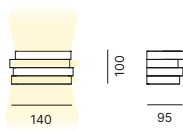

CODE / REFERENCE / ART. NR.

PRICE / PRIX / PREIS

K12PAE0L02

129 PTS

8,7W LED

220-240V

2700K

CRI80

FUNCTION / COMMANDE / STEUERUNG : T/fase

CE IP20 800lm MacAdam Step 3

1 box
0,005 M³ 1,10
1,50

LAMP FINISH / FINITION DE LA LAMPE / AUSFÜHRUNG LAMPE

White Blanc Weiß		FLM007	=
Bronze Bronze Bronze		FLM008	+27 PTS
Corten Corten Corten		FLM009	+27 PTS
Gold Or Gold		FLM013	+27 PTS

FRAME FINISH / FINITION DE LA STRUCTURE / AUSFÜHRUNG GESTELL

White Blanc Weiß		FSM007	=