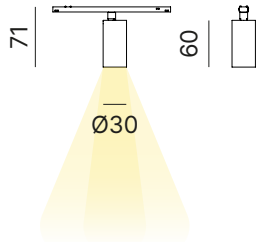

=

Spotlight, adjustable spotlight d.30

Spotlight, projecteur pivotant D.30

Spotlight, Strahler D.30 schwenkbar

CODE / REFERENCE / ART. NR.

K32FRE0L07

PRICE / PRIX / PREIS

192 PTS