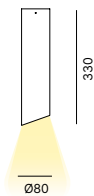

Slice ceiling 30
Slice plafonnier 30
Slice Decke 30

CODE / REFERENCE / ART. NR.

K02SFE0L00

PRICE / PRIX / PREIS

227 PTS

6,3W LED

220-240V

2700K

CRI90

FUNCTION / COMMANDE / STEUERUNG : **T/fase**

DRIVER / TRANSFORMATEUR / TRAF0 : **Included / Inclus / Inbegriffen**

CE IP20

880lm

MacAdam
Step 3

1 box
0,004 M³

1,00
1,50

LAMP FINISH / FINITION DE LA LAMPE / AUSFÜHRUNG LAMPE

Black goffratino Noir gaufré Schwarz geprägt		FLM006	=
White Blanc Weiß		FLM007	=
Bronze Bronze Bronze		FLM008	+17 PTS
Corten Corten Corten		FLM009	+17 PTS
Gold Or Gold		FLM013	+17 PTS

SWITCH / COMMANDE / STEUERUNG

DALI/Push dimm		CMD003	+86 PTS

LIGHTING / ECLAIRAGE / BELEUCHTUNG

Light beam angle 45° Ouverture focale de 45° Blendenöffnung 45°		AFC003	=
Light beam angle 60° Ouverture focale de 60° Blendenöffnung 60°		AFC004	=

ACCESSORIES / ACCESSOIRES / ZUBEHÖR

Black ABS reflector Réflecteur en ABS noir gaufré Reflektor ABS schwarz geprägt		AC0009	=