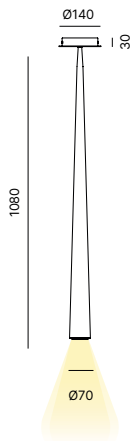

Light beam angle 60°
Ouverture focale de 60°
Blendenöffnung 60°

AFC004

=

Drink ceiling 108

Drink plafonnier 108

Drink Decke 108

CODE / REFERENCE / ART. NR.

K04SFE0L01