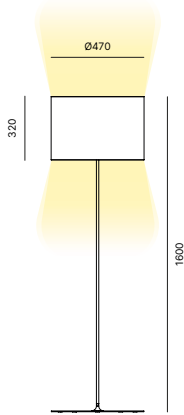

Half Moon floor large
 Half Moon grand, lampadaire
 Half Moon Boden groß

HALF MOON

CODE / REFERENCE / ART. NR.

K03TRE0P01

PRICE / PRIX / PREIS

618 PTS

MAX 3XE27 60W

220-240V