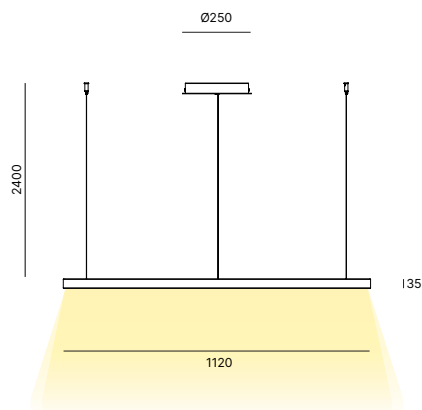

CODE / REFERENCE / ART. NR.

PRICE / PRIX / PREIS

K30SPE0L02

681 PTS

46W LED

2700K

CRI90

DRIVER / TRANSFORMATEUR / TRAF0 : Not included / Pas inclus / Nicht inbegriffen

CEILING ROSE / ROSACE / BALDACHIN : Not included / Pas inclus / Nicht inbegriffen

CABLE / CABLE / KABEL : 2400mm Transparent / Transparent / Durchsichtig

CE IP20

24V

7696lm

MacAdam Step 3

1 box
0,066 M³

2,50
KG
3,20

LAMP FINISH / FINITION DE LA LAMPE / AUSFÜHRUNG LAMPE

White Blanc Weiß		FLM007	=
Bronze Bronze Bronze		FLM008	+46 PTS
Corten Corten Corten		FLM009	+46 PTS
Gold Or Gold		FLM013	+46 PTS

OPTIONS / OPTIONS / OPTIONEN

without driver, with switch on-off, without ceiling rose sans transformateur, avec commande on-off, sans rosace kein Trafo, on-off Steuerung, kein baldachin		O30001	=
with driver 220-240V, with switch on-off, without ceiling rose avec transformateur 220-240V, avec commande on-off, sans rosace mit Trafo 220-240V, on-off Steuerung, kein baldachin		O30002	+58 PTS
with driver 220-240V, with switch DALI/PUSH DIMM/0-10V/1-10V/Pot., without ceiling rose avec transformateur 220-240V, avec commande DALI/PUSH DIMM/0-10V/1-10V/Pot., sans rosace mit Trafo 220-240V, DALI/PUSH DIMM/0-10V/1-10V/Pot. Steuerung, kein Baldachin		O30003	+154 PTS
with driver 220-240V, with switch on-off, with white ceiling rose avec transformateur 220-240V, avec commande on-off, avec rosace blanc mit Trafo 220-240V, on-off Steuerung, mit weissen Baldachin		O30004	+166 PTS
with driver 220-240V, with switch DALI/PUSH DIMM/0-10V/1-10V/Pot., with white ceiling rose avec transformateur 220-240V, avec commande DALI/PUSH DIMM/0-10V/1-10V/Pot., avec rosace blanc mit Trafo 220-240V, DALI/PUSH DIMM/0-10V/1-10V/Pot. Steuerung, mit weissen Baldachin		O30005	+262 PTS

CABLE / CABLE / KABEL

Power cable and metal rope L.5000mm Câble d'alimentation/cables L.5000mm Stromversorgungskabel/Seile L.5000mm		LCV001	+41 PTS