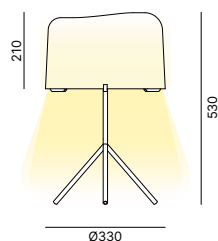

CODE / REFERENCE / ART. NR.

PRICE / PRIX / PREIS

K09TVE0P00

522 PTS

MAX 1XE27 100W

220-240V

FUNCTION / COMMANDE / STEUERUNG : On/Off

CABLE / CABLE / KABEL : Black / Noir / Schwarz

CE IP20

2 box
0,074 M³
2,20
2,70

LAMP FINISH / FINITION DE LA LAMPE / AUSFÜHRUNG LAMPE

White fibreglass Fibre de verre blanche Glasfaser weiß		FLC001	=
Red fibreglass Fibre de verre rouge Glasfaser rot		FLC002	=
Orange fibreglass Fibre de verre orange Glasfaser orange		FLC003	=
Gold fibreglass Fibre de verre dorée Glasfaser gold		FLC004	=
Silver fibreglass Fibre de verre argent Glasfaser silber		FLC005	=

FRAME FINISH / FINITION DE LA STRUCTURE / AUSFÜHRUNG GESTELL

Black goffratino Noir gaufré Schwarz geprägt		FSM006	=

SWITCH / COMMANDE / STEUERUNG

Dimmer		CMD006	+40 PTS

PLUG / PRISE DE COURANT / STECKER

Type C - EU 2 Poli CEE 7/16		SPN003	=
Type G - GRB 3 Poli		SPN008	+23 PTS