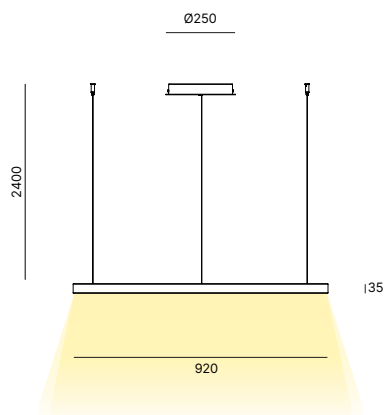

CODE / REFERENCE / ART. NR.	PRICE / PRIX / PREIS
K30SPE0L01	631 PTS
35W LED	
2700K	
CRI90	
DRIVER / TRANSFORMATEUR / TRAF0 : Not included / Pas inclus / Nicht inbegriffen	
CEILING ROSE / ROSACE / BALDACHIN : Not included / Pas inclus / Nicht inbegriffen	
CABLE / CABLE / KABEL : 2400mm Transparent / Transparent / Durchsichtig	

CE IP20 III LED 24V 5880lm MacAdam Step 3
1 box 0,045 M³ 2,10 KG 2,60

LAMP FINISH / FINITION DE LA LAMPE / AUSFÜHRUNG LAMPE

White Blanc Weiß		FLM007	=
Bronze Bronze Bronze		FLM008	+46 PTS
Corten Corten Corten		FLM009	+46 PTS
Gold Or Gold		FLM013	+46 PTS

OPTIONS / OPTIONS / OPTIONEN

without driver, with switch on-off, without ceiling rose sans transformateur, avec commande on-off, sans rosace kein Trafo, on-off Steuerung, kein baldachin		O30001	=
with driver 220-240V, with switch on-off, without ceiling rose avec transformateur 220-240V, avec commande on-off, sans rosace mit Trafo 220-240V, on-off Steuerung, kein baldachin		O30002	+58 PTS
with driver 220-240V, with switch DALI/PUSH DIMM/0-10V/1-10V/Pot., without ceiling rose avec transformateur 220-240V, avec commande DALI/PUSH DIMM/0-10V/1-10V/Pot., sans rosace mit Trafo 220-240V, DALI/PUSH DIMM/0-10V/1-10V/Pot. Steuerung, kein Baldachin		O30003	+154 PTS
with driver 220-240V, with switch on-off, with white ceiling rose avec transformateur 220-240V, avec commande on-off, avec rosace blanc mit Trafo 220-240V, on-off Steuerung, mit weissen Baldachin		O30004	+166 PTS
with driver 220-240V, with switch DALI/PUSH DIMM/0-10V/1-10V/Pot., with white ceiling rose avec transformateur 220-240V, avec commande DALI/PUSH DIMM/0-10V/1-10V/Pot., avec rosace blanc mit Trafo 220-240V, DALI/PUSH DIMM/0-10V/1-10V/Pot. Steuerung, mit weissen Baldachin		O30005	+262 PTS

CABLE / CABLE / KABEL

Power cable and metal rope L.5000mm Câble d'alimentation/cables L.5000mm Stromversorgungskabel/Seile L.5000mm		LCV001	+41 PTS