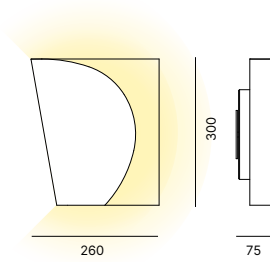

TURN ME!

Turn Me wall
Turn Me applique
Turn Me Wand

CODE / REFERENCE / ART. NR.

K19PAE0L00

PRICE / PRIX / PREIS

305 PTS

8W LED

220-240V

2700K

CRI80

FUNCTION / COMMANDE / STEUERUNG : T/fase

DRIVER / TRANSFORMATEUR / TRAF0 : Included / Inclus / Inbegriffen

CE IP20 1300lm

1 box
0,019 M³ 2,40
3,20

LAMP FINISH / FINITION DE LA LAMPE / AUSFÜHRUNG LAMPE

White Blanc Weiß		FLM007	=
Bronze Bronze Bronze		FLM008	+104 PTS
Corten Corten Corten		FLM009	+104 PTS
Gold Or Gold		FLM013	+104 PTS