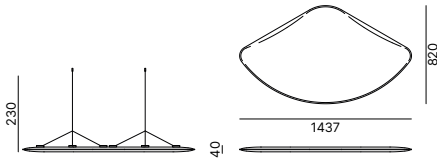

Petal pendant panel
Panneau Petal suspension
Paneel Petal Aufhängung

CODE / REFERENCE / ART. NR.

PRICE / PRIX / PREIS

KN8PF00X02

456 PTS

CABLE / CABLE / KABEL : 2400mm

B01/009 stock	B01/013 stock	B01/023 stock	B01/012 stock	B01/010 stock	B01/011 stock	B01/019 stock

B01/222 stock

5 week production lead time, exclusive of delivery, for non-stock fabrics.
Pour les tissus pas en stock délai de fabrication: 5 semaines.
Für die Stofffarben, die nicht am Lager sind, produktionszeit: 5 Wochen.

1 box 1,80
0,085 M³ 2,60

FINISH / FINITION / FERTIGUNG

B01 fabric
Tissu B01
Stoff B01

FLT009

=

B01 colours which do not show above (price refers to one single panel)
Tissu B01 non indiqués (prix par panneau)
Weitere Farben Stoff B01 (Preis pro Paneel)

FLTSPC

+31 PTS

Can be made to order of min 2 units or multiples of 2 (4, 6, 8 etc.) / Disponibles sur requête pour commandes de 2 pièces ou multiples (4, 6, 8 etc.) / Auf Anfrage erhältlich: Mindestabnahme 2 Stück oder Vielfachen (4, 6, 8 usw.)

CABLE / CABLE / KABEL

Power cable and metal rope L.5000mm
Câble d'alimentation/cables L.5000mm
Stromversorgungskabel/Seile L.5000mm

LCV001

+28 PTS

Available in C05 fabric
Disponible en tissu C05
Verfügbar in Stoff C05

+ 69 €