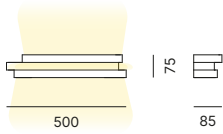

CODE / REFERENCE / ART. NR.

K12PAE0L00

PRICE / PRIX / PREIS

312 PTS

12,5W LED

220-240V

2700K

CRI80

FUNCTION / COMMANDE / STEUERUNG : **T/fase**

DRIVER / TRANSFORMATEUR / TRAF0 : **Included / Inclus / Inbegriffen**

CE IP20 1440lm

1 box
0,017 M³ 1,90
2,10

LAMP FINISH / FINITION DE LA LAMPE / AUSFÜHRUNG LAMPE

White Blanc Weiß		FLM007	=
Bronze Bronze Bronze		FLM008	+52 PTS
Corten Corten Corten		FLM009	+52 PTS
Gold Or Gold		FLM013	+52 PTS

FRAME FINISH / FINITION DE LA STRUCTURE / AUSFÜHRUNG GESTELL

White Blanc Weiß		FSM007	=

SWITCH / COMMANDE / STEUERUNG

DALI/Push dimm		CMD003	+77 PTS