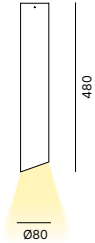

Slice ceiling 45

Slice plafonnier 45

Slice Decke 45

CODE / REFERENCE / ART. NR.

K02SFE0L01

PRICE / PRIX / PREIS

247 PTS

6,3W LED

220-240V

2700K

CRI90

FUNCTION / COMMANDE / STEUERUNG : **T/fase**

DRIVER / TRANSFORMATEUR / TRAF0 : **Included / Inclus / Inbegriffen**

CE IP20 **880lm** MacAdam Step 3

1 box
0,005 M³ 1,50
2,00

LAMP FINISH / FINITION DE LA LAMPE / AUSFÜHRUNG LAMPE

Black goffratino Noir gaufré Schwarz geprägt		FLM006	=
White Blanc Weiß		FLM007	=
Bronze Bronze Bronze		FLM008	+23 PTS
Corten Corten Corten		FLM009	+23 PTS
Gold Or Gold		FLM013	+23 PTS

SWITCH / COMMANDE / STEUERUNG

DALI/Push dimm	CMD003	+63 PTS

LIGHTING / ECLAIRAGE / BELEUCHTUNG

Light beam angle 45° Ouverture focale de 45° Blendenöffnung 45°	AFC003	=
Light beam angle 60° Ouverture focale de 60° Blendenöffnung 60°	AFC004	=

ACCESSORIES / ACCESSOIRES / ZUBEHÖR

Black ABS reflector Réflecteur en ABS noir gaufré Reflektor ABS schwarz geprägt	AC0009	=