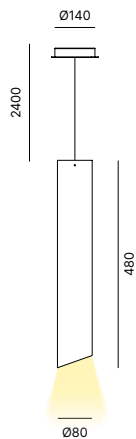

Slice pendant 45

Slice suspension 45

Slice Aufhängung 45

CODE / REFERENCE / ART. NR.

K02SPE0L01

PRICE / PRIX / PREIS

247 PTS

6,3W LED

220-240V

2700K

CRI90

FUNCTION / COMMANDE / STEUERUNG : **T/fase**

DRIVER / TRANSFORMATEUR / TRAF0 : **Included** / Inclus / Inbegriffen

CEILING ROSE / ROSACE / BALDACHIN : **Not included** / Pas inclus / Nicht inbegriffen

CABLE / CABLE / KABEL : 2400mm **Black** / Noir / Schwarz

LAMP FINISH / FINITION DE LA LAMPE / AUSFÜHRUNG LAMPE

Black goffratino Noir gaufré Schwarz geprägt		FLM006	=
White Blanc Weiß		FLM007	=
Bronze Bronze Bronze		FLM008	+23 PTS
Corten Corten Corten		FLM009	+23 PTS
Gold Or Gold		FLM013	+23 PTS

SWITCH / COMMANDE / STEUERUNG

DALI/Push dimm		CMD003	+63 PTS

CEILING ROSE / ROSACE / BALDACHIN

Black goffratino Noir gaufré Schwarz geprägt		FRM006	=

CABLE / CABLE / KABEL

Power cable and metal rope L.5000mm Câble d'alimentation/cables L.5000mm Stromversorgungskabel/Seile L.5000mm		LCV001	+41 PTS

LIGHTING / ECLAIRAGE / BELEUCHTUNG

Light beam angle 45° Ouverture focale de 45° Blendenöffnung 45°		AFC003	=