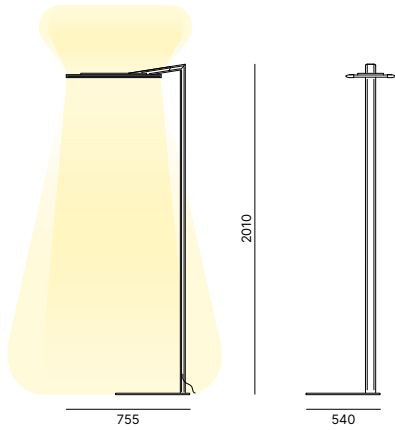

CODE / REFERENCE / ART. NR.

PRICE / PRIX / PREIS

KN7TRE0L02

2247 PTS

154W LED

110-240V

3000K

CRI90

FUNCTION / COMMANDE / STEUERUNG : **Touch Dimm**

CABLE / CABLE / KABEL : **Transparent / Transparent / Durchsichtig**

CE IP20

24V

16400lm

MacAdam Step 3

2 box
0,306 M³

18,60
22,60

LAMP FINISH / FINITION DE LA LAMPE / AUSFÜHRUNG LAMPE

Black goffratino
Noir gaufré
Schwarz geprägt

FLM006

=

White
Blanc
Weiß

FLM007

=

PLUG / PRISE DE COURANT / STECKER

Type C - EU 2 Poli CEE 7/16

SPN003

=

Type G - GRB 3 Poli

SPN008

+23 PTS