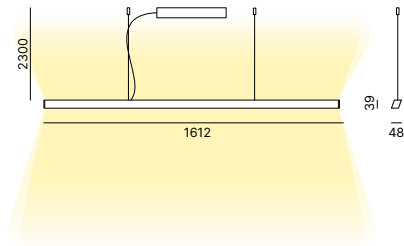

CODE / REFERENCE / ART. NR.

PRICE / PRIX / PREIS

KN9SPE0L01

334 PTS

45W LED

3000K

CRI90

DRIVER / TRANSFORMATEUR / TRAF0 : Not included / Pas inclus / Nicht inbegriffen

CEILING ROSE / ROSACE / BALDACHIN : Not included / Pas inclus / Nicht inbegriffen

CABLE / CABLE / KABEL : 2400mm Transparent / Transparent / Durchsichtig

CE IP20 24V 6750lm

1 box 0,023 M³ 1,70 KG 3,60

LAMP FINISH / FINITION DE LA LAMPE / AUSFÜHRUNG LAMPE

White Blanc Weiß		FLM007	+91 PTS
Bronze Bronze Bronze		FLM008	+91 PTS
Corten Corten Corten		FLM009	+91 PTS
Anodized aluminium Aluminium anodisé Aluminium anodisiert		FLM012	=
Gold Or Gold		FLM013	+91 PTS

OPTIONS / OPTIONS / OPTIONEN

without driver, with switch on-off, without ceiling rose sans transformateur, avec commande on-off, sans rosace kein Trafo, on-off Steuerung, kein baldachin	ON9001	=
with driver 220-240V, with switch on-off, without ceiling rose avec transformateur 220-240V, avec commande on-off, sans rosace mit Trafo 220-240V, on-off Steuerung, kein baldachin	ON9002	+108 PTS
with driver 220-240V, with switch DALI/PUSH DIMM/0-10V/1-10V/Pot., without ceiling rose avec transformateur 220-240V, avec commande DALI/PUSH DIMM/0-10V/1-10V/Pot., sans rosace mit Trafo 220-240V, DALI/PUSH DIMM/0-10V/1-10V/Pot. Steuerung, kein Baldachin	ON9003	+198 PTS
with driver 220-240V, with switch on-off, with white ceiling rose avec transformateur 220-240V, avec commande on-off, avec rosace blanc mit Trafo 220-240V, on-off Steuerung, mit weissen Baldachin	ON9004	+177 PTS
with driver 220-240V, with switch DALI/PUSH DIMM/0-10V/1-10V/Pot., with white ceiling rose avec transformateur 220-240V, avec commande DALI/PUSH DIMM/0-10V/1-10V/Pot., avec rosace blanc mit Trafo 220-240V, DALI/PUSH DIMM/0-10V/1-10V/Pot. Steuerung, mit weissen Baldachin	ON9005	+267 PTS