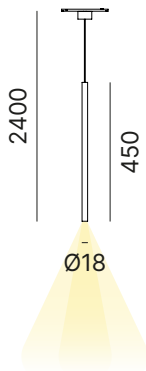

CODE / REFERENCE / ART. NR.

PRICE / PRIX / PREIS

K32FRE0L14

248 PTS

1,5W LED

CRI90

FUNCTION / COMMANDE / STEUERUNG : On/Off

CABLE / CABLE / KABEL : 2400mm Black / Noir / Schwarz

IP20 48V 40° 150lm MacAdam Step 6 2 box 0,003 M³ 0,40 KG 0,60

LAMP FINISH / FINITION DE LA LAMPE / AUSFÜHRUNG LAMPE

Black goffratino
Noir gaufré
Schwarz geprägt

FLM006

=

FRAME FINISH / FINITION DE LA STRUCTURE / AUSFÜHRUNG GESTELL

Black goffratino
Noir gaufré
Schwarz geprägt

FSM006

=

SWITCH / COMMANDE / STEUERUNG

DALI

CMD012

+42 PTS

LIGHTING / ECLAIRAGE / BELEUCHTUNG

Light beam angle 40°
Ouverture focale de 40°
Blendenöffnung 40°

AFC011

=

2700K

TCL001

=

3000K

TCL002

=