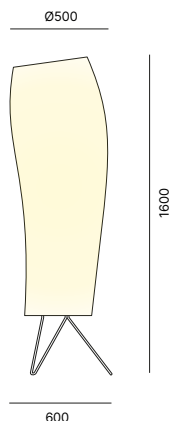

Warm floor outdoor
Warm lampadaire outdoor
Warm Boden Outdoor

CODE / REFERENCE / ART. NR.

K08TRE0P01

PRICE / PRIX / PREIS

1353 PTS

MAX 1XE27 100W

220-240V

CABLE / CABLE / KABEL : **Black / Noir / Schwarz**

CE IP68

3 box
0,396 M³ 15,10
18,50

LAMP FINISH / FINITION DE LA LAMPE / AUSFÜHRUNG LAMPE

White polyethylene
Polyéthylène blanc
Polyethylen weiß

FLC006

=

FRAME FINISH / FINITION DE LA STRUCTURE / AUSFÜHRUNG GESTELL

Black goffratino
Noir gaufré
Schwarz geprägt

FSM006

=

PLUG / PRISE DE COURANT / STECKER

Type F - DEU 2 Poli+Terra

SPN006

=

LIGHTING / ECLAIRAGE / BELEUCHTUNG

On/Off bulb
Ampoule On/Off
Glühlampe ein/aus

LMP002

+32 PTS

ACCESSORIES / ACCESSOIRES / ZUBEHÖR

White net
Résille blanche
Netzgewebe weiß

AC0004

+130 PTS

Black net
Résille noire
Netzgewebe schwarz

AC0005

+130 PTS