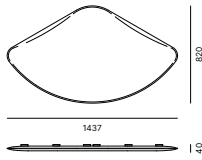

Petal wall panel

Panneau Petal applique

Paneel Petal Wand

CODE / REFERENCE / ART. NR.

PRICE / PRIX / PREIS

KN8PF00X03

469 PTS

5 week production lead time, exclusive of delivery, for non-stock fabrics.

Pour les tissus pas en stock délai de fabrication: 5 semaines.

Für die Stofffarben, die nicht am Lager sind, produktionszeit: 5 Wochen.

1 box 1,80
0,085 M³ 2,60

FINISH / FINITION / FERTIGUNG

B01 fabric
Tissu B01
Stoff B01

FLT009

=

B01 colours which do not show above (price refers to one single panel)

Tissu B01 non indiqués (prix par panneau)

Weitere Farben Stoff B01 (Preis pro Paneel)

FLTSPC

+31 PTS

Can be made to order of min 2 units or multiples of 2 (4, 6, 8 etc.) / Disponibles sur requête pour commandes de 2 pièces ou multiples (4, 6, 8 etc.) / Auf Anfrage erhältlich: Mindestabnahme 2 Stück oder Vielfachen (4, 6, 8 usw.)

Available in C05 fabric
Disponible en tissu C05
Verfügbar in Stoff C05

+ 69 €