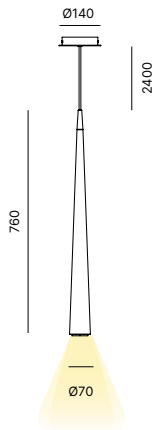

Drink pendant 76

Drink suspension 76

Drink Aufhängung 76

CODE / REFERENCE / ART. NR.

K04SPE0L01

PRICE / PRIX / PREIS

395 PTS

6,3W LED

220-240V

2700K

CRI90

FUNCTION / COMMANDE / STEUERUNG : **T/fase**

DRIVER / TRANSFORMATEUR / TRAF0 : **Included** / Inclus / Inbegriffen

CEILING ROSE / ROSACE / BALDACHIN : **Not included** / Pas inclus / Nicht inbegriffen

CABLE / CABLE / KABEL : 2400mm **Black** / Noir / Schwarz

LAMP FINISH / FINITION DE LA LAMPE / AUSFÜHRUNG LAMPE

Black goffratino Noir gaufré Schwarz geprägt		FLM006	=
White Blanc Weiß		FLM007	=
Bronze Bronze Bronze		FLM008	=
Corten Corten Corten		FLM009	=
Gold Or Gold		FLM013	=

SWITCH / COMMANDE / STEUERUNG

DALI/Push dimm	CMD003	+63 PTS

CEILING ROSE / ROSACE / BALDACHIN

Black goffratino Noir gaufré Schwarz geprägt	FRM006	+56 PTS
White Blanc Weiß	FRM007	+56 PTS
Bronze Bronze Bronze	FRM008	+69 PTS
Corten Corten Corten	FRM009	+69 PTS