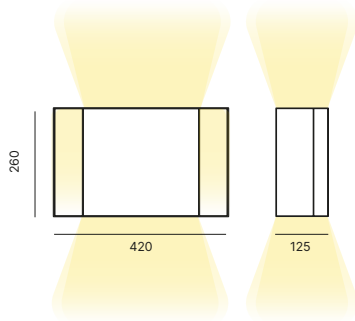

CODE / REFERENCE / ART. NR.

K18PAE0P00

PRICE / PRIX / PREIS

234 PTS

MAX 2XE27 60W

220-240V

FUNCTION / COMMANDE / STEUERUNG : T/fase

CE IP20

1 box
0,035 M³ 3,00
3,30

LAMP FINISH / FINITION DE LA LAMPE / AUSFÜHRUNG LAMPE

White Blanc Weiß		FLM007	=
Bronze Bronze Bronze		FLM008	+74 PTS
Corten Corten Corten		FLM009	+74 PTS
Gold Or Gold		FLM013	+74 PTS

FRAME FINISH / FINITION DE LA STRUCTURE / AUSFÜHRUNG GESTELL

White Blanc Weiß		FSM007	=

LIGHTING / ECLAIRAGE / BELEUCHTUNG

On/Off bulb Ampoule On/Off Glühlampe ein/aus		LMP002	+64 PTS
Dimmable bulb Ampoule à gradation Glühlampe dimmbar		LMP003	+114 PTS