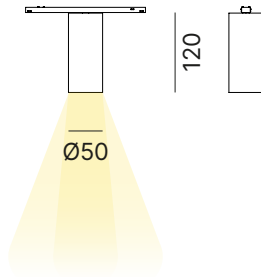

CODE / REFERENCE / ART. NR.

PRICE / PRIX / PREIS

K32FRE0L12

187 PTS

13,9W LED

CRI90

FUNCTION / COMMANDE / STEUERUNG : On/Off

CE IP20 18-36° 1065lm MacAdam Step 3 1 box 0,002 M³ 0,20 0,30

LAMP FINISH / FINITION DE LA LAMPE / AUSFÜHRUNG LAMPE

Black goffratino
Noir gaufré
Schwarz geprägt

FLM006

=

SWITCH / COMMANDE / STEUERUNG

DALI

CMD012

+42 PTS

LIGHTING / ECLAIRAGE / BELEUCHTUNG

Light beam angle 18°
Ouverture focale de 18°
Blendenöffnung 18°

AFC008

=

Light beam angle 24°
Ouverture focale de 24°
Blendenöffnung 24°

AFC009

=

Light beam angle 36°
Ouverture focale de 36°
Blendenöffnung 36°

AFC010

=

2700K

TCL001

=

3000K

TCL002

=