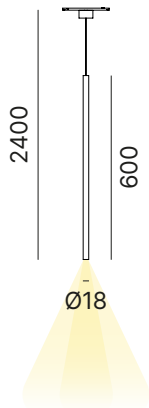

Tube Micro, pendant lamp 18×600

Tube Micro, lampe suspension D.18×600

Tube Micro, Hängelampe D.18×600

CODE / REFERENCE / ART. NR.

K32FRE0L15

PRICE / PRIX / PREIS

277 PTS

1,5W LED

CRI90

FUNCTION / COMMANDE / STEUERUNG : On/Off

CABLE / CABLE / KABEL : 2400mm Black / Noir / Schwarz

CE IP20 48V 150lm MacAdam Step 6

2 box
0,003 M³ 0,40
0,60

LAMP FINISH / FINITION DE LA LAMPE / AUSFÜHRUNG LAMPE

Black goffratino
Noir gaufré
Schwarz geprägt

FLM006

=

FRAME FINISH / FINITION DE LA STRUCTURE / AUSFÜHRUNG GESTELL

Black goffratino
Noir gaufré
Schwarz geprägt

FSM006

=

SWITCH / COMMANDE / STEUERUNG

DALI

CMD012

+42 PTS

LIGHTING / ECLAIRAGE / BELEUCHTUNG

Light beam angle 40°
Ouverture focale de 40°
Blendenöffnung 40°

AFC011

=

2700K

TCL001

=

3000K

TCL002

=