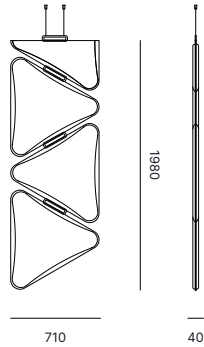

3 Cloak vertical panels
3 Panneau Cloak verticales
3 Paneele Cloak Vertikale

CODE / REFERENCE / ART. NR.

PRICE / PRIX / PREIS

KN8PF00X05

754 PTS

CABLE / CABLE / KABEL : 2400mm

B01/009 stock	B01/013 stock	B01/023 stock	B01/012 stock	B01/010 stock	B01/011 stock	B01/019 stock
B01/222 stock 5 week production lead time, exclusive of delivery, for non-stock fabrics. Pour les tissus pas en stock délai de fabrication: 5 semaines. Für die Stofffarben, die nicht am Lager sind, produktionszeit: 5 Wochen.						

4 box 2,80
0,246 M³ 4,80

FINISH / FINITION / FERTIGUNG

B01 fabric
Tissu B01
Stoff B01

FLT009

=

B01 colours which do not show above (price refers to one single panel)
Tissu B01 non indiqués (prix par panneau)
Weitere Farben Stoff B01 (Preis pro Paneel)

FLTSPC

+17 PTS

Can be made to order of min 5 units or multiples of 5 (5, 10, 15 etc.) / Disponibles sur requête pour commandes de 5 pièces ou multiples (5, 10, 15 etc.) / Auf Anfrage erhältlich: Mindestabnahme 5 Stück oder Vielfachen (5, 10, 15 usw.)

FRAME FINISH / FINITION DE LA STRUCTURE / AUSFÜHRUNG GESTELL

Umbra Grey
Gris ombre
Umbragrau

FSM001

=

White
Blanc
Weiß

FSM007

=

Available in C05 fabric
Disponible en tissu C05
Verfügbar in Stoff C05

+ 34 €