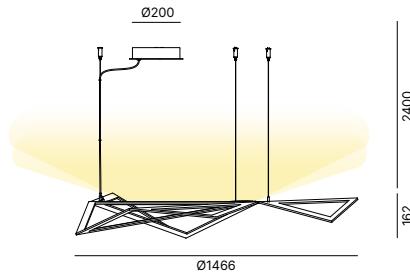

CODE / REFERENCE / ART. NR.

PRICE / PRIX / PREIS

K22SPE0L00

1637 PTS

47W LED

2700K

CRI90

DRIVER / TRANSFORMATEUR / TRAF0 : **Not included** / Pas inclus / Nicht inbegriffen

CEILING ROSE / ROSACE / BALDACHIN : **Not included** / Pas inclus / Nicht inbegriffen

CABLE / CABLE / KABEL : 2400mm **Transparent** / Transparent / Durchsichtig

CE IP20 5400lm

1 box
0,268 M³ 3,00
5,00

LAMP FINISH / FINITION DE LA LAMPE / AUSFÜHRUNG LAMPE

White Blanc Weiß		FLM007	=
Bronze Bronze Bronze		FLM008	+133 PTS
Corten Corten Corten		FLM009	+133 PTS
Gold Or Gold		FLM013	+133 PTS

OPTIONS / OPTIONS / OPTIONEN

without driver, with switch on-off, without ceiling rose sans transformateur, avec commande on-off, sans rosace kein Trafo, on-off Steuerung, kein baldachin		O22001	=
with driver 220-240V, with switch DALI/PUSH DIMM/1-10V, without ceiling rose avec transformateur 220-240V, avec commande DALI/PUSH DIMM/1-10V, sans rosace mit Trafo 220-240V, DALI/PUSH DIMM/1-10V Steuerung, kein Baldachin		O22002	+93 PTS
with driver 220-240V, with switch DALI/PUSH DIMM/1-10V, with white ceiling rose avec transformateur 220-240V, avec commande DALI/PUSH DIMM/1-10V, avec rosace blanc mit Trafo 220-240V, DALI/PUSH DIMM/1-10V Steuerung, mit weissen Baldachin		O22003	+142 PTS

CABLE / CABLE / KABEL

Power cable and metal rope L.5000mm Câble d'alimentation/cables L.5000mm Stromversorgungskabel/Seile L.5000mm		LCV001	+41 PTS