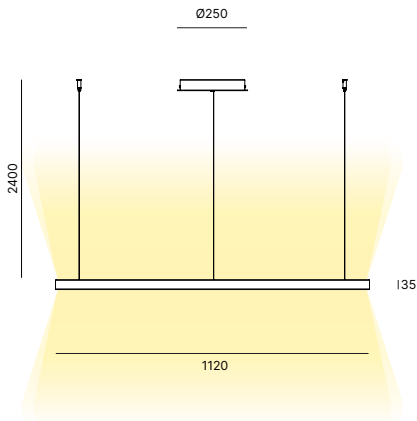

Planet pendant 110, down and up light
Pipes suspension 110, directe et indirecte
Planet Aufhängung 110, direkt und indirekt

CODE / REFERENCE / ART. NR.

PRICE / PRIX / PREIS

K30SPE0L05

896 PTS

88W LED

2700K

CRI90

DRIVER / TRANSFORMATEUR / TRAF0 : Not included / Pas inclus / Nicht inbegriffen

CEILING ROSE / ROSACE / BALDACHIN : Not included / Pas inclus / Nicht inbegriffen

CABLE / CABLE / KABEL : 2400mm Transparent / Transparent / Durchsichtig

CE IP20 LED 24V 15392lm MacAdam Step 3

1 box 0,066 M³ 2,50 KG 3,20

LAMP FINISH / FINITION DE LA LAMPE / AUSFÜHRUNG LAMPE

White Blanc Weiß		FLM007	=
Bronze Bronze Bronze		FLM008	+46 PTS
Corten Corten Corten		FLM009	+46 PTS
Gold Or Gold		FLM013	+46 PTS

OPTIONS / OPTIONS / OPTIONEN

without driver, with switch on-off, without ceiling rose sans transformateur, avec commande on-off, sans rosace kein Trafo, on-off Steuerung, kein baldachin		O30001	=
with driver 220-240V, with switch on-off, without ceiling rose avec transformateur 220-240V, avec commande on-off, sans rosace mit Trafo 220-240V, on-off Steuerung, kein baldachin		O30002	+108 PTS
with driver 220-240V, with switch DALI/PUSH DIMM/0-10V/1-10V/Pot., without ceiling rose avec transformateur 220-240V, avec commande DALI/PUSH DIMM/0-10V/1-10V/Pot., sans rosace mit Trafo 220-240V, DALI/PUSH DIMM/0-10V/1-10V/Pot. Steuerung, kein Baldachin		O30003	+204 PTS
with driver 220-240V, with switch on-off, with white ceiling rose avec transformateur 220-240V, avec commande on-off, avec rosace blanc mit Trafo 220-240V, on-off Steuerung, mit weissen Baldachin		O30004	+216 PTS
with driver 220-240V, with switch DALI/PUSH DIMM/0-10V/1-10V/Pot., with white ceiling rose avec transformateur 220-240V, avec commande DALI/PUSH DIMM/0-10V/1-10V/Pot., avec rosace blanc mit Trafo 220-240V, DALI/PUSH DIMM/0-10V/1-10V/Pot. Steuerung, mit weissen Baldachin		O30005	+312 PTS

CABLE / CABLE / KABEL

Power cable and metal rope L.5000mm Câble d'alimentation/cables L.5000mm Stromversorgungskabel/Seile L.5000mm		LCV001	+41 PTS