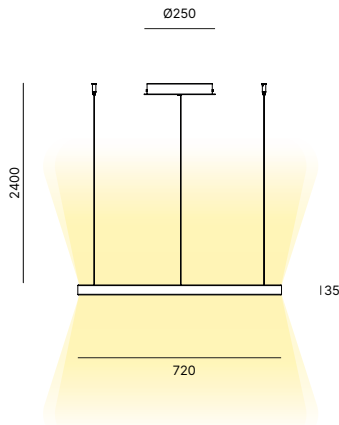

Planet pendant 70, down and up light
Pipes suspension 70, directe et indirecte
Planet Aufhängung 70, direkt und indirekt

CODE / REFERENCE / ART. NR.

PRICE / PRIX / PREIS

K30SPE0L03

705 PTS

54W LED

2700K

CRI90

DRIVER / TRANSFORMATEUR / TRAF0 : Not included / Pas inclus / Nicht inbegriffen

CEILING ROSE / ROSACE / BALDACHIN : Not included / Pas inclus / Nicht inbegriffen

CABLE / CABLE / KABEL : 2400mm Transparent / Transparent / Durchsichtig

24V

9096lm

MacAdam Step 3

1 box
0,028 M³

1,60
2,10

LAMP FINISH / FINITION DE LA LAMPE / AUSFÜHRUNG LAMPE

White Blanc Weiß		FLM007	=
Bronze Bronze Bronze		FLM008	+33 PTS
Corten Corten Corten		FLM009	+33 PTS
Gold Or Gold		FLM013	+33 PTS

OPTIONS / OPTIONS / OPTIONEN

without driver, with switch on-off, without ceiling rose sans transformateur, avec commande on-off, sans rosace kein Trafo, on-off Steuerung, kein baldachin		O30001	=
with driver 220-240V, with switch on-off, without ceiling rose avec transformateur 220-240V, avec commande on-off, sans rosace mit Trafo 220-240V, on-off Steuerung, kein baldachin		O30002	+58 PTS
with driver 220-240V, with switch DALI/PUSH DIMM/0-10V/1-10V/Pot., without ceiling rose avec transformateur 220-240V, avec commande DALI/PUSH DIMM/0-10V/1-10V/Pot., sans rosace mit Trafo 220-240V, DALI/PUSH DIMM/0-10V/1-10V/Pot. Steuerung, kein Baldachin		O30003	+154 PTS
with driver 220-240V, with switch on-off, with white ceiling rose avec transformateur 220-240V, avec commande on-off, avec rosace blanc mit Trafo 220-240V, on-off Steuerung, mit weissen Baldachin		O30004	+166 PTS
with driver 220-240V, with switch DALI/PUSH DIMM/0-10V/1-10V/Pot., with white ceiling rose avec transformateur 220-240V, avec commande DALI/PUSH DIMM/0-10V/1-10V/Pot., avec rosace blanc mit Trafo 220-240V, DALI/PUSH DIMM/0-10V/1-10V/Pot. Steuerung, mit weissen Baldachin		O30005	+262 PTS

CABLE / CABLE / KABEL

Power cable and metal rope L.5000mm Câble d'alimentation/cables L.5000mm Stromversorgungskabel/Seile L.5000mm		LCV001	+41 PTS