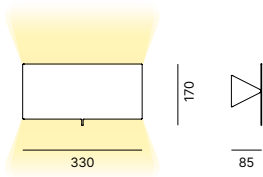

Shadow wall 33

Shadow applique 33

Shadow Wand 33

CODE / REFERENCE / ART. NR.

K11PAE0L00

PRICE / PRIX / PREIS

209 PTS

16W LED

220-240V

2700K

CRI80

FUNCTION / COMMANDE / STEUERUNG : **T/fase**

CE IP20 1600lm

1 box
0,011 M³ 1,70
2,30

LAMP FINISH / FINITION DE LA LAMPE / AUSFÜHRUNG LAMPE

White Blanc Weiß		FLM007	=
Bronze Bronze Bronze		FLM008	+34 PTS
Corten Corten Corten		FLM009	+34 PTS
Gold Or Gold		FLM013	+34 PTS

FRAME FINISH / FINITION DE LA STRUCTURE / AUSFÜHRUNG GESTELL

White Blanc Weiß		FSM007	=