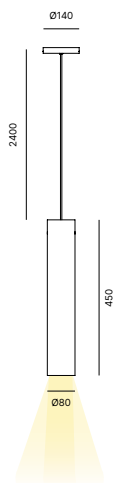

CODE / REFERENCE / ART. NR.

K01SPE0L01

PRICE / PRIX / PREIS

235 PTS

6,3W LED

220-240V

2700K

CRI90

FUNCTION / COMMANDE / STEUERUNG : T/fase

DRIVER / TRANSFORMATEUR / TRAF0 : **Included** / Inclus / Inbegriffen

CEILING ROSE / ROSACE / BALDACHIN : **Not included** / Pas inclus / Nicht inbegriffen

CABLE / CABLE / KABEL : 2400mm **Black** / Noir / Schwarz

880lm
1 box
0,005 M³
1,50
2,00

LAMP FINISH / FINITION DE LA LAMPE / AUSFÜHRUNG LAMPE

Black goffratino Noir gaufré Schwarz geprägt		FLM006	=
White Blanc Weiß		FLM007	=
Bronze Bronze Bronze		FLM008	+23 PTS
Corten Corten Corten		FLM009	+23 PTS
Gold Or Gold		FLM013	+23 PTS

SWITCH / COMMANDE / STEUERUNG

DALI/ Push dimm	CMD003	+63 PTS

CEILING ROSE / ROSACE / BALDACHIN

Black goffratino Noir gaufré Schwarz geprägt	FRM006	+46 PTS

CABLE / CABLE / KABEL

Power cable and metal rope L.5000mm Câble d'alimentation/cables L.5000mm Stromversorgungskabel/Seile L.5000mm	LCV001	+41 PTS

LIGHTING / ECLAIRAGE / BELEUCHTUNG

Light beam angle 45° Ouverture focale de 45° Blendenöffnung 45°	AFC003	=