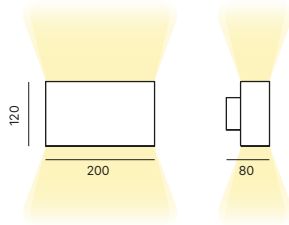

CODE / REFERENCE / ART. NR.

K18PAE0L00

PRICE / PRIX / PREIS

204 PTS

9,2W LED

220-240V

2700K

CRI90

FUNCTION / COMMANDE / STEUERUNG : T/fase

CE IP20 720lm

1 box
0,009 M³ 1,00
1,50

LAMP FINISH / FINITION DE LA LAMPE / AUSFÜHRUNG LAMPE

White Blanc Weiß		FLM007	=
Bronze Bronze Bronze		FLM008	+28 PTS
Corten Corten Corten		FLM009	+28 PTS
Gold Or Gold		FLM013	+28 PTS

FRAME FINISH / FINITION DE LA STRUCTURE / AUSFÜHRUNG GESTELL

White Blanc Weiß		FSM007	=