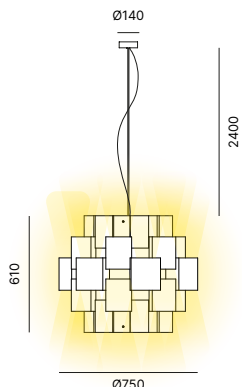

Sun pendant 75
Sun suspension 75
Sun Aufhängung 75

CODE / REFERENCE / ART. NR.

K05SPE0P01

PRICE / PRIX / PREIS

1061 PTS

MAX 3XE27 60W

220-240V

FUNCTION / COMMANDE / STEUERUNG : **T/fase**

CEILING ROSE / ROSACE / BALDACHIN : **Not included** / Pas inclus / Nicht inbegriffen

CABLE / CABLE / KABEL : 2400mm **Black** / Noir / Schwarz

CE IP20

2 box
0,617 M³ 8,40
9,40

LAMP FINISH / FINITION DE LA LAMPE / AUSFÜHRUNG LAMPE

White fabric Tissu blanc Stoff weiß		FLT001	=
Black fabric Tissu noir Stoff schwarz		FLT002	=
Red fabric Tissu rouge Stoff rot		FLT008	=

FRAME FINISH / FINITION DE LA STRUCTURE / AUSFÜHRUNG GESTELL

White Blanc Weiß		FSM007	=

CEILING ROSE / ROSACE / BALDACHIN

White Blanc Weiß		FRM007	+61 PTS

CABLE / CABLE / KABEL

Power cable and metal rope L.5000mm Câble d'alimentation/cables L.5000mm Stromversorgungskabel/Seile L.5000mm		LCV001	+41 PTS

LIGHTING / ECLAIRAGE / BELEUCHTUNG

On/Off bulb Ampoule On/Off Glühlampe ein/aus		LMP002	+95 PTS
Dimmable bulb Ampoule à gradation Glühlampe dimmbar		LMP003	+172 PTS