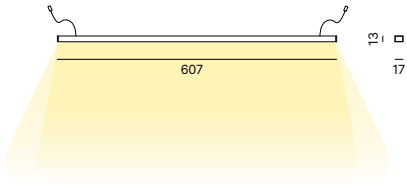

ON8005

+267 PTS

Easy lamp
Lampe Easy
Lampe Easy

CODE / REFERENCE / ART. NR.

PRICE / PRIX / PREIS

KN8SPE0L00

118 PTS

11,6W LED