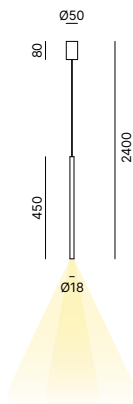

CODE / REFERENCE / ART. NR.	PRICE / PRIX / PREIS
K01SPE0L03	130 PTS
1,5W LED	
2700K	
CRI90	
DRIVER / TRANSFORMATEUR / TRAF0 : Not included / Pas inclus / Nicht inbegriffen	
CEILING ROSE / ROSACE / BALDACHIN : Not included / Pas inclus / Nicht inbegriffen	
CABLE / CABLE / KABEL : 2400mm Black / Noir / Schwarz	

CE IP20 LED 40° 150lm MacAdam Step 6 1 box 0,003 M³ 0,20 KG 0,30

LAMP FINISH / FINITION DE LA LAMPE / AUSFÜHRUNG LAMPE

Black goffratino Noir gaufré Schwarz geprägt		FLM006	=
White Blanc Weiß		FLM007	=
Bronze Bronze Bronze		FLM008	+14 PTS
Corten Corten Corten		FLM009	+14 PTS
Gold Or Gold		FLM013	+14 PTS

OPTIONS / OPTIONS / OPTIONEN

without driver, with switch on-off, without ceiling rose sans transformateur, avec commande on-off, sans rosace kein Trafo, on-off Steuerung, kein baldachin	O01001	=
with driver 220-240V, with switch on-off, without ceiling rose avec transformateur 220-240V, avec commande on-off, sans rosace mit Trafo 220-240V, on-off Steuerung, kein baldachin	O01002	+34 PTS
with driver 220-240V, with switch on-off, with black ceiling rose avec transformateur 220-240V, avec commande on-off, avec rosace noir mit Trafo 220-240V, on-off Steuerung, mit schwarzen Baldachin	O01003	+72 PTS

LIGHTING / ECLAIRAGE / BELEUCHTUNG

Light beam angle 40° Ouverture focale de 40° Blendenöffnung 40°	AFC011	=
2700K	TCL001	=