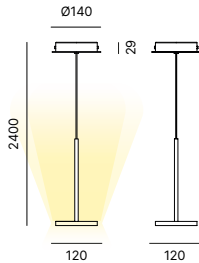

CD LED

CD Led pendant down light, square
 CD Led suspension directe, carré
 CD Led direkte Aufhängung, quadratisch

CODE / REFERENCE / ART. NR.

PRICE / PRIX / PREIS

K31SPE0L05

226 PTS

6,7W LED

2700K