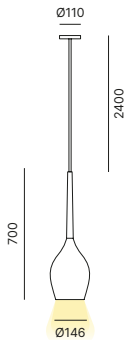

Gout pendant
Gout suspension
Gout Aufhängung

CODE / REFERENCE / ART. NR.

PRICE / PRIX / PREIS

K14SPE0P00

348 PTS

MAX 1XE27 100W

220-240V

FUNCTION / COMMANDE / STEUERUNG : **T/fase**

CEILING ROSE / ROSACE / BALDACHIN : **Not included** / Pas inclus / Nicht inbegriffen

CABLE / CABLE / KABEL : 2400mm **Black** / Noir / Schwarz

CE IP20

1 box
0,050 M³ 2,30
2,50

LAMP FINISH / FINITION DE LA LAMPE / AUSFÜHRUNG LAMPE

Glossy white glass
Verre blanc brillant
Glas glänzend weiß

FLV001

=

Glossy black glass
Verre noir transparent brillant
Glas glänzend schwarz durchsichtig

FLV002

+27 PTS

FRAME FINISH / FINITION DE LA STRUCTURE / AUSFÜHRUNG GESTELL

Black goffratino
Noir gaufré
Schwarz geprägt

FSM006

=

CEILING ROSE / ROSACE / BALDACHIN

Black goffratino
Noir gaufré
Schwarz geprägt

FRM006

+56 PTS

CABLE / CABLE / KABEL

Power cable and metal rope L.5000mm
Câble d'alimentation/cables L.5000mm
Stromversorgungskabel/Seile L.5000mm

LCV001

+41 PTS

LIGHTING / ECLAIRAGE / BELEUCHTUNG

On/Off bulb
Ampoule On/Off
Glühlampe ein/aus

LMP002

+32 PTS

Dimmable bulb
Ampoule à gradation
Glühlampe dimmbar

LMP003

+57 PTS