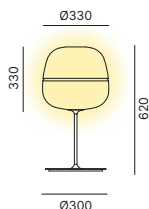

CODE / REFERENCE / ART. NR.

PRICE / PRIX / PREIS

K13TVE0P00

742 PTS

MAX 1XE27 100W

220-240V

FUNCTION / COMMANDE / STEUERUNG : On/Off

CABLE / CABLE / KABEL : Transparent / Transparent / Durchsichtig

CE IP20

2 box
0,148 M³ 8,80
10,80

LAMP FINISH / FINITION DE LA LAMPE / AUSFÜHRUNG LAMPE

White acid-etched glass
Verre depoli blanc
Glas Opal säuregeätzt weiß

FLV003

=

FRAME FINISH / FINITION DE LA STRUCTURE / AUSFÜHRUNG GESTELL

Black goffratino
Noir gaufré
Schwarz geprägt

FSM006

=

White
Blanc
Weiß

FSM007

=

Bronze
Bronze
Bronze

FSM008

+86 PTS

Corten
Corten
Corten

FSM009

+86 PTS

Gold
Or
Gold

FSM013

+86 PTS

SWITCH / COMMANDE / STEUERUNG

Dimmer

CMD006

+40 PTS

PLUG / PRISE DE COURANT / STECKER

Type C - EU 2 Poli CEE 7/16

SPN003

=

Type G - GRB 3 Poli

SPN008

+23 PTS