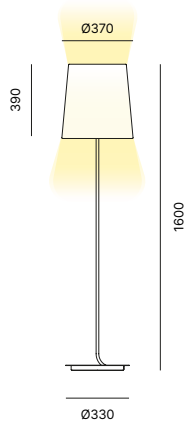

CODE / REFERENCE / ART. NR.

PRICE / PRIX / PREIS

K20TRE0P00

473 PTS

MAX 1XE27 100W

220-240V

FUNCTION / COMMANDE / STEUERUNG : On/Off

CABLE / CABLE / KABEL : Black / Noir / Schwarz

CE IP20

3 box
0,104 M³ 4,60
6,90

LAMP FINISH / FINITION DE LA LAMPE / AUSFÜHRUNG LAMPE

Natural linen Lin naturel Leinen naturfarben		FLT006	+30 PTS
Black cotton Coton noir Baumwolle schwarz		FLT007	=

FRAME FINISH / FINITION DE LA STRUCTURE / AUSFÜHRUNG GESTELL

Black goffratino Noir gaufré Schwarz geprägt		FSM006	=
Bronze Bronze Bronze		FSM008	+85 PTS
Corten Corten Corten		FSM009	+85 PTS
Gold Or Gold		FSM013	+85 PTS

SWITCH / COMMANDE / STEUERUNG

Dimmer		CMD006	+53 PTS

PLUG / PRISE DE COURANT / STECKER

Type C - EU 2 Poli CEE 7/16		SPN003	=
Type G - GRB 3 Poli		SPN008	+23 PTS