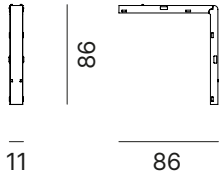

Vertical 90° link

Connexion verticale à 90°

90°-Anschluss vertikal

CODE / REFERENCE / ART. NR.

PRICE / PRIX / PREIS

K32AGE0X03

84 PTS

CE

1 box 0,000 M³ 0,10 KG 0,10

FRAME FINISH / FINITION DE LA STRUCTURE / AUSFÜHRUNG GESTELL

Black goffratino
Noir gaufré
Schwarz geprägt

FSM006

=