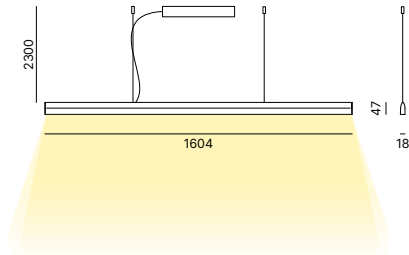

CODE / REFERENCE / ART. NR.

KN7SPE0L01

PRICE / PRIX / PREIS

270 PTS

27W LED

3000K

CRI90

DRIVER / TRANSFORMATEUR / TRAF0 : Not included / Pas inclus / Nicht inbegriffen

CEILING ROSE / ROSACE / BALDACHIN : Not included / Pas inclus / Nicht inbegriffen

CABLE / CABLE / KABEL : 2400mm Transparent / Transparent / Durchsichtig

CE IP20 24V 4050lm

1 box
0,023 M³ 1,20
2,20

LAMP FINISH / FINITION DE LA LAMPE / AUSFÜHRUNG LAMPE

Black goffratino Noir gaufré Schwarz geprägt		FLM006	=
White Blanc Weiß		FLM007	=
Bronze Bronze Bronze		FLM008	+43 PTS
Corten Corten Corten		FLM009	+43 PTS
Gold Or Gold		FLM013	+43 PTS

OPTIONS / OPTIONS / OPTIONEN

without driver, with switch on-off, without ceiling rose sans transformateur, avec commande on-off, sans rosace kein Trafo, on-off Steuerung, kein baldachin	ON7001	=
with driver 220-240V, with switch on-off, without ceiling rose avec transformateur 220-240V, avec commande on-off, sans rosace mit Trafo 220-240V, on-off Steuerung, kein baldachin	ON7002	+58 PTS
with driver 220-240V, with switch on-off, with white ceiling rose avec transformateur 220-240V, avec commande on-off, avec rosace blanc mit Trafo 220-240V, on-off Steuerung, mit weissen Baldachin	ON7003	+127 PTS

CABLE / CABLE / KABEL

Power cable and metal rope L.5000mm Câble d'alimentation/cables L.5000mm Stromversorgungskabel/Seile L.5000mm	LCV001	+41 PTS