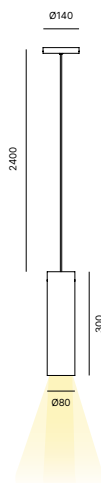

CODE / REFERENCE / ART. NR.

PRICE / PRIX / PREIS

K01SPE0L00

215 PTS

6,3W LED

220-240V

2700K

CRI90

FUNCTION / COMMANDE / STEUERUNG : T/fase

DRIVER / TRANSFORMATEUR / TRAF0 : **Included** / Inclus / Inbegriffen

CEILING ROSE / ROSACE / BALDACHIN : **Not included** / Pas inclus / Nicht inbegriffen

CABLE / CABLE / KABEL : 2400mm **Black** / Noir / Schwarz

CE IP20

880lm

MacAdam Step 3

1 box
0,004 M³

1,00
KG 1,50

LAMP FINISH / FINITION DE LA LAMPE / AUSFÜHRUNG LAMPE

Black goffratino Noir gaufré Schwarz geprägt		FLM006	=
White Blanc Weiß		FLM007	=
Bronze Bronze Bronze		FLM008	+17 PTS
Corten Corten Corten		FLM009	+17 PTS
Gold Or Gold		FLM013	+17 PTS

SWITCH / COMMANDE / STEUERUNG

DALI/Push dimm		CMD003	+63 PTS

CEILING ROSE / ROSACE / BALDACHIN

Black goffratino Noir gaufré Schwarz geprägt		FRM006	+46 PTS

CABLE / CABLE / KABEL

Power cable and metal rope L.5000mm Câble d'alimentation/cables L.5000mm Stromversorgungskabel/Seile L.5000mm		LCV001	+41 PTS

LIGHTING / ECLAIRAGE / BELEUCHTUNG

Light beam angle 45° Ouverture focale de 45° Blendenöffnung 45°		AFC003	=