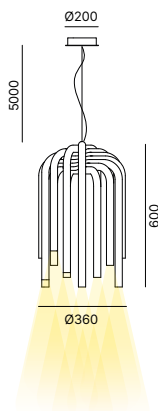

Pipes pendant
Pipes suspension
Pipes Aufhängung

CODE / REFERENCE / ART. NR.

PRICE / PRIX / PREIS

K23SPE0L00

1279 PTS

17W LED

2700K

CRI80

DRIVER / TRANSFORMATEUR / TRAF0 : Not included / Pas inclus / Nicht inbegriffen

CEILING ROSE / ROSACE / BALDACHIN : Not included / Pas inclus / Nicht inbegriffen

CABLE / CABLE / KABEL : 2400mm Transparent / Transparent / Durchsichtig

CE IP20 1400lm

1 box
0,137 M³ 6,30
10,30

LAMP FINISH / FINITION DE LA LAMPE / AUSFÜHRUNG LAMPE

White Blanc Weiß		FLM007	=
Bronze Bronze Bronze		FLM008	+252 PTS
Corten Corten Corten		FLM009	+252 PTS
Gold Or Gold		FLM013	+252 PTS

OPTIONS / OPTIONS / OPTIONEN

without driver, with switch on-off, without ceiling rose sans transformateur, avec commande on-off, sans rosace kein Trafo, on-off Steuerung, kein baldachin	O23001	=
with driver 220-240V, with switch DALI/PUSH DIMM, without ceiling rose avec transformateur 220-240V, avec commande DALI/PUSH DIMM, sans rosace mit Trafo 220-240V, DALI/PUSH DIMM Steuerung, kein baldachin	O23002	+124 PTS
with driver 220-240V, with switch DALI/PUSH DIMM, with white ceiling rose avec transformateur 220-240V, avec commande DALI/PUSH DIMM, avec rosace blanc mit Trafo 220-240V, DALI/PUSH DIMM Steuerung, mit weissen Baldachin	O23003	+198 PTS

CABLE / CABLE / KABEL

Power cable and metal rope L.5000mm Câble d'alimentation/cables L.5000mm Stromversorgungskabel/Seile L.5000mm	LCV001	+41 PTS