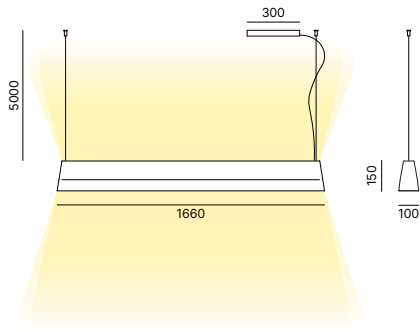

3000K

TCL002

=

Blonde pendant 166

Blonde suspension 166

Blonde Aufhängung 166

CODE / REFERENCE / ART. NR.

K29SPE0L01