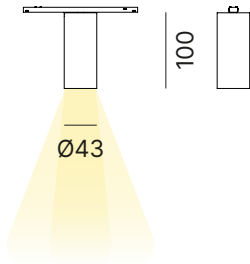

Spotlight, fixed spotlight d.43

Spotlight, projecteur fixe D.43

Spotlight, Strahler D.43 fest

CODE / REFERENCE / ART. NR.

K32FRE0L11

PRICE / PRIX / PREIS

172 PTS

10,6W LED

CRI90

FUNCTION / COMMANDE / STEUERUNG : On/Off

LAMP FINISH / FINITION DE LA LAMPE / AUSFÜHRUNG LAMPE

Black goffratino
Noir gaufré
Schwarz geprägt

FLM006

=

SWITCH / COMMANDE / STEUERUNG

DALI

CMD012

+42 PTS

LIGHTING / ECLAIRAGE / BELEUCHTUNG

Light beam angle 18°
Ouverture focale de 18°
Blendenöffnung 18°

AFC008

=

Light beam angle 24°
Ouverture focale de 24°
Blendenöffnung 24°

AFC009

=

Light beam angle 36°
Ouverture focale de 36°
Blendenöffnung 36°

AFC010

=

2700K

TCL001

=

3000K

TCL002

=