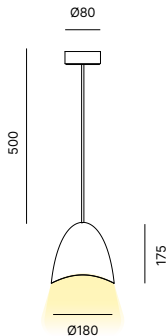

Mirage pendant
Mirage suspension
Mirage Aufhängung

CODE / REFERENCE / ART. NR.

K24SPE0L00

PRICE / PRIX / PREIS

211 PTS

9,6W LED

220-240V

2700K

CRI80

FUNCTION / COMMANDE / STEUERUNG : **T/fase**

CEILING ROSE / ROSACE / BALDACHIN : **Not included / Pas inclus / Nicht inbegriffen**

CABLE / CABLE / KABEL : 2400mm **Transparent / Transparent / Durchsichtig**

CE IP20 800lm

1 box
0,011 M³ 0,70
1,70

LAMP FINISH / FINITION DE LA LAMPE / AUSFÜHRUNG LAMPE

Polished chrome Chromé brillant Chrom glänzend		FLM002	+54 PTS
Polished copper Cuivre poli Kupfer glänzend		FLM003	+54 PTS
Polished gold Or brillant Gold glänzend		FLM004	+54 PTS
White Blanc Weiß		FLM007	=

CEILING ROSE / ROSACE / BALDACHIN

Polished chrome Chromé brillant Chrom glänzend		FRM002	+61 PTS
Polished copper Cuivre poli Kupfer glänzend		FRM003	+61 PTS
Polished gold Or brillant Gold glänzend		FRM004	+61 PTS
White Blanc Weiß		FRM007	+46 PTS

CABLE / CABLE / KABEL

Power cable and metal rope L.5000mm Câble d'alimentation/cables L.5000mm Stromversorgungskabel/Seile L.5000mm		LCV001	+41 PTS