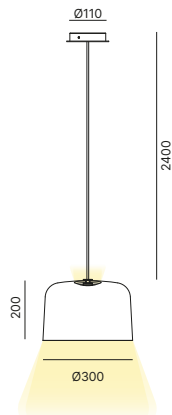

CODE / REFERENCE / ART. NR.	PRICE / PRIX / PREIS
K15SPE0P00	204 PTS
MAX 1XE27 100W	
220-240V	
FUNCTION / COMMANDE / STEUERUNG : T/fase	
CEILING ROSE / ROSACE / BALDACHIN : Not included / Pas inclus / Nicht inbegriffen	
CABLE / CABLE / KABEL : 2400mm Transparent / Transparent / Durchsichtig	