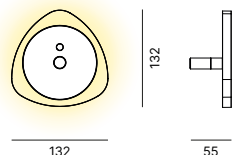

CD Led mouse, triangular
CD Led mouse, triangulaire
CD Led Maus, dreieckig

CODE / REFERENCE / ART. NR.

K31MSE0L01

PRICE / PRIX / PREIS

300 PTS

9,5W LED

110-240V

2700K

CRI90

FUNCTION / COMMANDE / STEUERUNG : **Gesture dimm**

DRIVER / TRANSFORMATEUR / TRAF0 : **Included** / Inclus / Inbegriffen

CABLE / CABLE / KABEL : **Transparent** / Transparent / Durchsichtig

CE IP20

24V

1500lm

MacAdam
Step 3

1 box
0,003 M³

0,50
0,80

LAMP FINISH / FINITION DE LA LAMPE / AUSFÜHRUNG LAMPE

Matt black
Noir mat
Mattschwarz

FLM015

=

PLUG / PRISE DE COURANT / STECKER

Type C - EU 2 Poli CEE 7/16

SPN003

=

Type G - GRB 3 Poli

SPN008

=

ACCESSORIES / ACCESSOIRES / ZUBEHÖR

Red PC ring
Anneau PC rouge
Ring PC rot

AC0014

=

Blue PC ring
Anneau PC bleu
Ring PC blau

AC0015

=

Light blue PC ring
Anneau PC bleu clair
Ring PC hellblau

AC0016

=

Green PC ring
Anneau PC vert
Ring PC grün

AC0017

=

Yellow PC ring
Anneau PC jaune
Ring PC gelb

AC0018

=

Orange PC ring
Anneau PC orange
Ring PC orange

AC0019

=

Transparent PC ring
Anneau PC transparent
Ring PC Transparent

AC0021

=