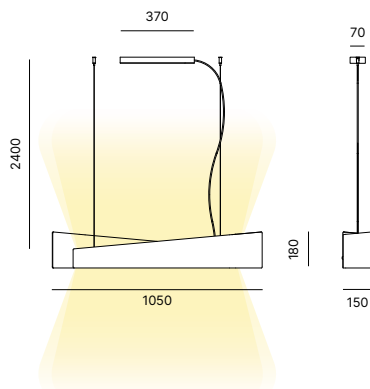

CODE / REFERENCE / ART. NR.

PRICE / PRIX / PREIS

K16SPE0L00

613 PTS

40W LED

3000K

CRI90

DRIVER / TRANSFORMATEUR / TRAF0 : **Not included** / Pas inclus / Nicht inbegriffen

CEILING ROSE / ROSACE / BALDACHIN : **Not included** / Pas inclus / Nicht inbegriffen

CABLE / CABLE / KABEL : 2400mm **Transparent** / Transparent / Durchsichtig

CE IP20 24V 4400lm MacAdam Step 3

2 box 0,222 M³ 12,80 16,80

LAMP FINISH / FINITION DE LA LAMPE / AUSFÜHRUNG LAMPE

White Blanc Weiß		FLM007	=
Bronze Bronze Bronze		FLM008	+91 PTS
Corten Corten Corten		FLM009	+91 PTS
Gold Or Gold		FLM013	+91 PTS

FRAME FINISH / FINITION DE LA STRUCTURE / AUSFÜHRUNG GESTELL

White Blanc Weiß		FSM007	=

OPTIONS / OPTIONS / OPTIONEN

without driver, with switch on-off, without ceiling rose sans transformateur, avec commande on-off, sans rosace kein Trafo, on-off Steuerung, kein baldachin		O16001	=
with driver 220-240V, with switch on-off, without ceiling rose avec transformateur 220-240V, avec commande on-off, sans rosace mit Trafo 220-240V, on-off Steuerung, kein baldachin		O16002	+58 PTS
with driver 220-240V, with switch DALI/PUSH DIMM/0-10V/1-10V/Pot., without ceiling rose avec transformateur 220-240V, avec commande DALI/PUSH DIMM/0-10V/1-10V/Pot., sans rosace mit Trafo 220-240V, DALI/PUSH DIMM/0-10V/1-10V/Pot. Steuerung, kein Baldachin		O16003	+148 PTS
with driver 220-240V, with switch on-off, with white ceiling rose avec transformateur 220-240V, avec commande on-off, avec rosace blanc mit Trafo 220-240V, on-off Steuerung, mit weissen Baldachin		O16004	+127 PTS
with driver 220-240V, with switch DALI/PUSH DIMM/0-10V/1-10V/Pot., with white ceiling rose avec transformateur 220-240V, avec commande DALI/PUSH DIMM/0-10V/1-10V/Pot., avec rosace blanc mit Trafo 220-240V, DALI/PUSH DIMM/0-10V/1-10V/Pot. Steuerung, mit weissen Baldachin		O16005	+217 PTS