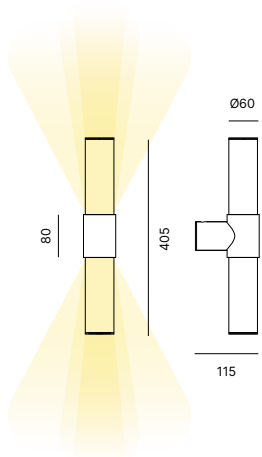

FSM012

=

Tupla wall 40
 Tupla applique 40
 Tupla Wand 40

CODE / REFERENCE / ART. NR.

PRICE / PRIX / PREIS

K27PAE0L01

377 PTS

2X8,7W LED