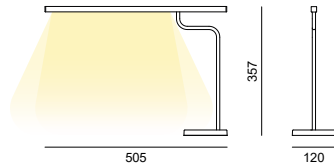

CODE / REFERENCE / ART. NR.

PRICE / PRIX / PREIS

KN4TVE0L00

176 PTS

15,3W LED

220-240V

3000K

CRI80

FUNCTION / COMMANDE / STEUERUNG : Touch Dimm

DRIVER / TRANSFORMATEUR / TRAF0 : Included / Inclus / Inbegriffen

CE IP20 800lm

1 box
0,044 M³ 1,50
2,10 KG

LAMP FINISH / FINITION DE LA LAMPE / AUSFÜHRUNG LAMPE

Black goffratino
Noir gaufré
Schwarz geprägt

FLM006

=

White
Blanc
Weiß

FLM007

=

PLUG / PRISE DE COURANT / STECKER

Type C - EU 2 Poli CEE 7/16

SPN003

=

Type G - GRB 3 Poli

SPN008

=