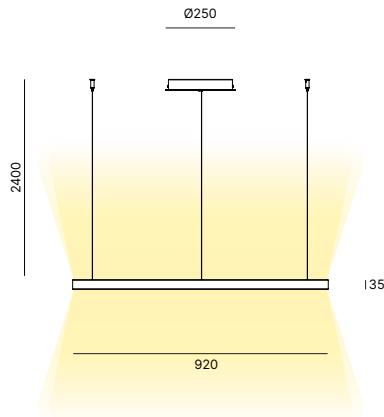

Planet pendant 90, down and up light
Pipes suspension 90, directe et indirecte
Planet Aufhängung 90, direkt und indirekt

CODE / REFERENCE / ART. NR.

PRICE / PRIX / PREIS

K30SPE0L04

856 PTS

67W LED

2700K

CRI90

DRIVER / TRANSFORMATEUR / TRAF0 : Not included / Pas inclus / Nicht inbegriffen

CEILING ROSE / ROSACE / BALDACHIN : Not included / Pas inclus / Nicht inbegriffen

CABLE / CABLE / KABEL : 2400mm Transparent / Transparent / Durchsichtig

CE IP20 24V 11760lm

1 box 0,045 M³ 2,10 2,60

LAMP FINISH / FINITION DE LA LAMPE / AUSFÜHRUNG LAMPE

White Blanc Weiß		FLM007	=
Bronze Bronze Bronze		FLM008	+46 PTS
Corten Corten Corten		FLM009	+46 PTS
Gold Or Gold		FLM013	+46 PTS

OPTIONS / OPTIONS / OPTIONEN

without driver, with switch on-off, without ceiling rose sans transformateur, avec commande on-off, sans rosace kein Trafo, on-off Steuerung, kein baldachin		O30001	=
with driver 220-240V, with switch on-off, without ceiling rose avec transformateur 220-240V, avec commande on-off, sans rosace mit Trafo 220-240V, on-off Steuerung, kein baldachin		O30002	+108 PTS
with driver 220-240V, with switch DALI/PUSH DIMM/0-10V/1-10V/Pot., without ceiling rose avec transformateur 220-240V, avec commande DALI/PUSH DIMM/0-10V/1-10V/Pot., sans rosace mit Trafo 220-240V, DALI/PUSH DIMM/0-10V/1-10V/Pot. Steuerung, kein Baldachin		O30003	+204 PTS
with driver 220-240V, with switch on-off, with white ceiling rose avec transformateur 220-240V, avec commande on-off, avec rosace blanc mit Trafo 220-240V, on-off Steuerung, mit weissen Baldachin		O30004	+216 PTS
with driver 220-240V, with switch DALI/PUSH DIMM/0-10V/1-10V/Pot., with white ceiling rose avec transformateur 220-240V, avec commande DALI/PUSH DIMM/0-10V/1-10V/Pot., avec rosace blanc mit Trafo 220-240V, DALI/PUSH DIMM/0-10V/1-10V/Pot. Steuerung, mit weissen Baldachin		O30005	+312 PTS

CABLE / CABLE / KABEL

Power cable and metal rope L.5000mm Câble d'alimentation/cables L.5000mm Stromversorgungskabel/Seile L.5000mm		LCV001	+41 PTS