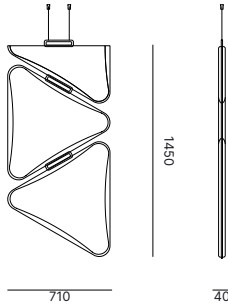

CODE / REFERENCE / ART. NR.

PRICE / PRIX / PREIS

KN8PF00X04

554 PTS