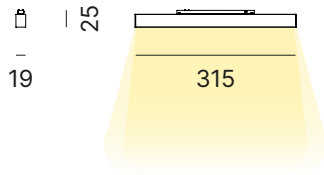

CODE / REFERENCE / ART. NR.	PRICE / PRIX / PREIS
K32LHE0L00	197 PTS

4,9W LED

CRI90

FUNCTION / COMMANDE / STEUERUNG : On/Off

CE IP20 LED 48V 600lm MacAdam Step 3 0 box 0,001 M³ 0,20 KG 0,20

LAMP FINISH / FINITION DE LA LAMPE / AUSFÜHRUNG LAMPE

Black goffratino
Noir gaufré
Schwarz geprägt

FLM006

=

SWITCH / COMMANDE / STEUERUNG

DALI

CMD012

+42 PTS

LIGHTING / ECLAIRAGE / BELEUCHTUNG

2700K

TCL001

=

3000K

TCL002

=