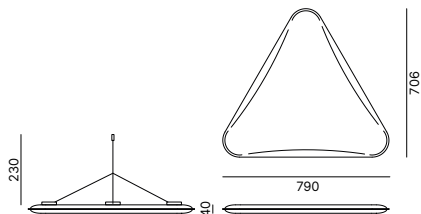

CODE / REFERENCE / ART. NR.

PRICE / PRIX / PREIS

KN8PF00X00

234 PTS

CABLE / CABLE / KABEL : 2400mm

B01/009 stock	B01/013 stock	B01/023 stock	B01/012 stock	B01/010 stock	B01/011 stock	B01/019 stock

B01/222 stock

5 week production lead time, exclusive of delivery, for non-stock fabrics.
Pour les tissus pas en stock délai de fabrication: 5 semaines.
Für die Stofffarben, die nicht am Lager sind, produktionszeit: 5 Wochen.

1 box 0,062 M³ 0,70
KG 1,20

FINISH / FINITION / FERTIGUNG

B01 fabric
Tissu B01
Stoff B01

FLT009 =

B01 colours which do not show above (price refers to one single panel)
Tissu B01 non indiqués (prix par panneau)
Weitere Farben Stoff B01 (Preis pro Paneel)

FLTSPC +17 PTS

Can be made to order of min 5 units or multiples of 5 (5, 10, 15 etc.) / Disponibles sur requête pour commandes de 5 pièces ou multiples (5, 10, 15 etc.) / Auf Anfrage erhältlich: Mindestabnahme 5 Stück oder Vielfachen (5, 10, 15 usw.)

CABLE / CABLE / KABEL

Power cable and metal rope L.5000mm
Câble d'alimentation/cables L.5000mm
Stromversorgungskabel/Seile L.5000mm

LCV001 +14 PTS

Available in C05 fabric
Disponible en tissu C05
Verfügbar in Stoff C05

+ 34 €