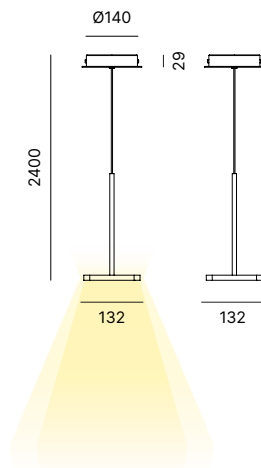

CD LED

CD Led pendant down light, triangular
 CD Led suspension directe, traingulaire
 CD Led direkte Aufhängung, dreieckig

CODE / REFERENCE / ART. NR.	PRICE / PRIX / PREIS
K31SPE0L02	226 PTS
6,7W LED	
2700K	
CRI90	
DRIVER / TRANSFORMATEUR / TRAF0 : Not included / Pas inclus / Nicht inbegriffen	
CEILING ROSE / ROSACE / BALDACHIN : Not included / Pas inclus / Nicht inbegriffen	
CABLE / CABLE / KABEL : 2400mm Black / Noir / Schwarz	