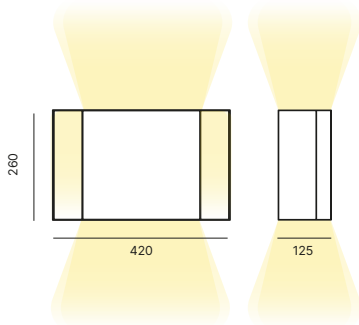

Alalunga wall LED

Alalunga applique LED

Alalunga Wand LED

CODE / REFERENCE / ART. NR.

K18PAE0L01

PRICE / PRIX / PREIS

332 PTS

10,9W LED

110-240V

2700K

CRI90

FUNCTION / COMMANDE / STEUERUNG : **T/fase**

DRIVER / TRANSFORMATEUR / TRAF0 : **Included / Inclus / Inbegriffen**

CE IP20 1300lm

1 box
0,035 M³ 3,00
3,30

LAMP FINISH / FINITION DE LA LAMPE / AUSFÜHRUNG LAMPE

White Blanc Weiß		FLM007	=
Bronze Bronze Bronze		FLM008	+74 PTS
Corten Corten Corten		FLM009	+74 PTS
Gold Or Gold		FLM013	+74 PTS

FRAME FINISH / FINITION DE LA STRUCTURE / AUSFÜHRUNG GESTELL

White Blanc Weiß		FSM007	=

SWITCH / COMMANDE / STEUERUNG

DALI/Push dimm		CMD003	+63 PTS