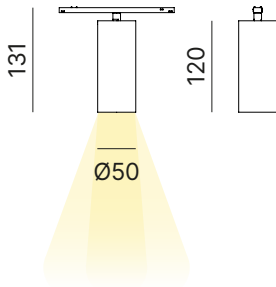

Spotlight, adjustable spotlight d.53
 Spotlight, projecteur pivotant D.53
 Spotlight, Strahler D.53 schwenkbar

CARTESIO

CODE / REFERENCE / ART. NR.

PRICE / PRIX / PREIS

K32FRE0L09

206 PTS

13,9W LED

CRI90