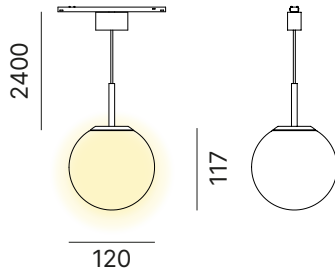

CODE / REFERENCE / ART. NR.

PRICE / PRIX / PREIS

K32FRE0L06

266 PTS

3W LED

CRI90

FUNCTION / COMMANDE / STEUERUNG : On/Off

CABLE / CABLE / KABEL : 2400mm Black / Noir / Schwarz

CE IP20 48V 420lm

2 box
0,003 M³ 0,50
0,80

LAMP FINISH / FINITION DE LA LAMPE / AUSFÜHRUNG LAMPE

Black goffratino
Noir gaufré
Schwarz geprägt

FLM006

=

FRAME FINISH / FINITION DE LA STRUCTURE / AUSFÜHRUNG GESTELL

Black goffratino
Noir gaufré
Schwarz geprägt

FSM006

=

SWITCH / COMMANDE / STEUERUNG

DALI

CMD012

+42 PTS

LIGHTING / ECLAIRAGE / BELEUCHTUNG

2700K

TCL001

=

3000K

TCL002

=