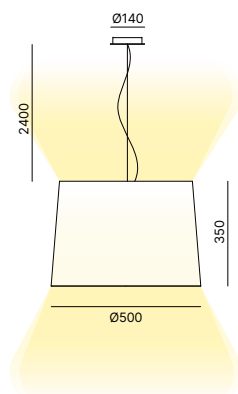

+23 PTS

Grace floor large

Grace grande, lampadaire

*Grace Boden groß***LIGHTING / ECLAIRAGE / BELEUCHTUNG**

On/Off bulb Ampoule On/Off <i>Glühlampe ein/aus</i>	LMP002	+95 PTS
Dimmable bulb Ampoule à gradation <i>Glühlampe dimmbar</i>	LMP003	+172 PTS