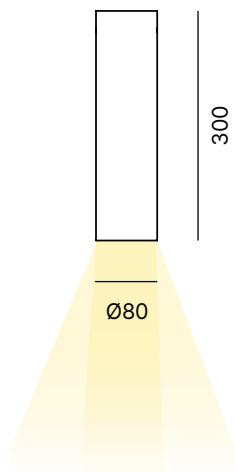

CODE / REFERENCE / ART. NR.

K01SFE0L00

PRICE / PRIX / PREIS

215 PTS

6,3W LED

220-240V

2700K

CRI90

FUNCTION / COMMANDE / STEUERUNG : T/fase

DRIVER / TRANSFORMATEUR / TRAF0 : Included / Inclus / Inbegriffen

CE IP20

880lm

MacAdam Step 3

1 box
0,004 M³

1,00
KG 1,50

LAMP FINISH / FINITION DE LA LAMPE / AUSFÜHRUNG LAMPE

Black goffratino Noir gaufré Schwarz geprägt		FLM006	=
White Blanc Weiß		FLM007	=
Bronze Bronze Bronze		FLM008	+17 PTS
Corten Corten Corten		FLM009	+17 PTS
Gold Or Gold		FLM013	+17 PTS

SWITCH / COMMANDE / STEUERUNG

DALI/Push dimm		CMD003	+63 PTS

LIGHTING / ECLAIRAGE / BELEUCHTUNG

Light beam angle 45° Ouverture focale de 45° Blendenöffnung 45°		AFC003	=
Light beam angle 60° Ouverture focale de 60° Blendenöffnung 60°		AFC004	=

ACCESSORIES / ACCESSOIRES / ZUBEHÖR

Black ABS reflector Réflecteur en ABS noir gaufré Reflektor ABS schwarz geprägt		AC0009	=