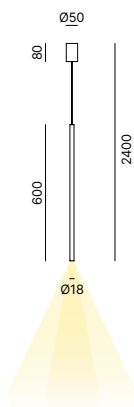

CODE / REFERENCE / ART. NR.

PRICE / PRIX / PREIS

K01SPE0L04

159 PTS

1,5W LED

2700K

CRI90

DRIVER / TRANSFORMATEUR / TRAF0 : **Not included** / Pas inclus / Nicht inbegriffen

CEILING ROSE / ROSACE / BALDACHIN : **Not included** / Pas inclus / Nicht inbegriffen

CABLE / CABLE / KABEL : 2400mm **Black** / Noir / Schwarz

CE IP20

150lm

MacAdam Step 6

1 box
0,003 M³

0,30
0,40

LAMP FINISH / FINITION DE LA LAMPE / AUSFÜHRUNG LAMPE

Black goffratino Noir gaufré Schwarz geprägt		FLM006	=
White Blanc Weiß		FLM007	=
Bronze Bronze Bronze		FLM008	+17 PTS
Corten Corten Corten		FLM009	+17 PTS
Gold Or Gold		FLM013	+17 PTS

OPTIONS / OPTIONS / OPTIONEN

without driver, with switch on-off, without ceiling rose sans transformateur, avec commande on-off, sans rosace kein Trafo, on-off Steuerung, kein baldachin	O01001	=
with driver 220-240V, with switch on-off, without ceiling rose avec transformateur 220-240V, avec commande on-off, sans rosace mit Trafo 220-240V, on-off Steuerung, kein baldachin	O01002	+34 PTS
with driver 220-240V, with switch on-off, with black ceiling rose avec transformateur 220-240V, avec commande on-off, avec rosace noir mit Trafo 220-240V, on-off Steuerung, mit schwarzen Baldachin	O01003	+72 PTS

LIGHTING / ECLAIRAGE / BELEUCHTUNG

Light beam angle 40° Ouverture focale de 40° Blendenöffnung 40°	AFC011	=
2700K	TCL001	=