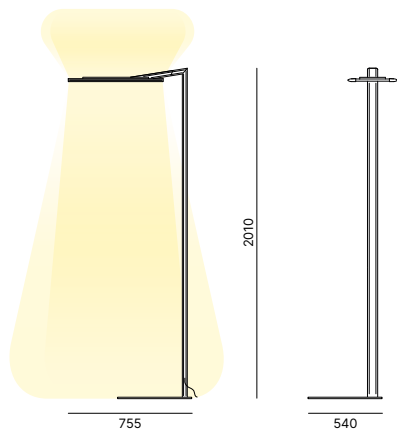

CODE / REFERENCE / ART. NR.

PRICE / PRIX / PREIS

KN7TRE0L00

1788 PTS

88W LED

110-240V

3000K

CRI90

FUNCTION / COMMANDE / STEUERUNG : **Touch Dimm**

CABLE / CABLE / KABEL : **Transparent / Transparent / Durchsichtig**

CE IP20

24V

8400lm

MacAdam
Step 3

2 box
0,306 M³

18,60
22,60

LAMP FINISH / FINITION DE LA LAMPE / AUSFÜHRUNG LAMPE

Black goffratino
Noir gaufré
Schwarz geprägt

FLM006

=

White
Blanc
Weiß

FLM007

=

PLUG / PRISE DE COURANT / STECKER

Type C - EU 2 Poli CEE 7/16

SPN003

=

Type G - GRB 3 Poli

SPN008

+23 PTS