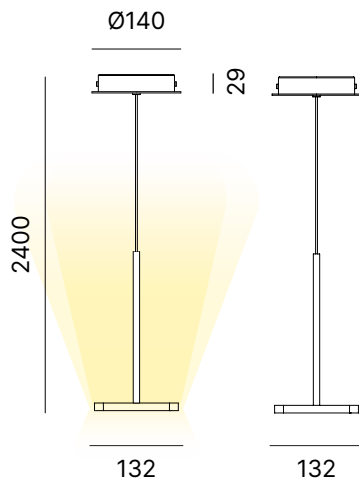

CD LED

CD Led pendant up light, triangular
 CD Led suspension indirecte, triangulaire
 CD Led indirekte Aufhängung, dreieckig

CODE / REFERENCE / ART. NR.	PRICE / PRIX / PREIS
K31SPE0L03	226 PTS
6,7W LED	
2700K	
CRI90	
DRIVER / TRANSFORMATEUR / TRAF0 : Not included / Pas inclus / Nicht inbegriffen	
CEILING ROSE / ROSACE / BALDACHIN : Not included / Pas inclus / Nicht inbegriffen	
CABLE / CABLE / KABEL : 2400mm Black / Noir / Schwarz	