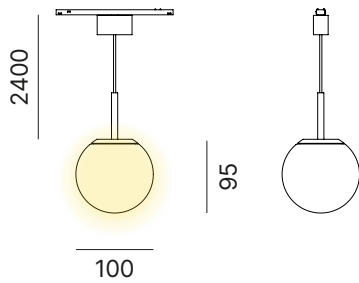

=

Globe, Globe pendant lamp d.100

Globe, lampe suspension sphère D.100

Globe, Hängelampe Kugel D.100

CODE / REFERENCE / ART. NR.

K32FRE0L05

PRICE / PRIX / PREIS

243 PTS