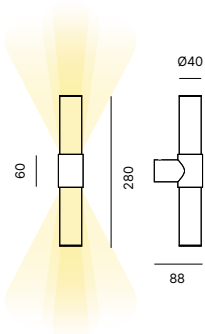

CODE / REFERENCE / ART. NR.

PRICE / PRIX / PREIS

K27PAE0L00

318 PTS

2X4,3W LED

220-240V

2700K

CRI80

FUNCTION / COMMANDE / STEUERUNG : T/fase

CE IP44 800lm

1 box
0,009 M³ 1,10
1,30 KG

FRAME FINISH / FINITION DE LA STRUCTURE / AUSFÜHRUNG GESTELL

Polished aluminium
Aluminium poli
Aluminium glänzend

FSM012

=