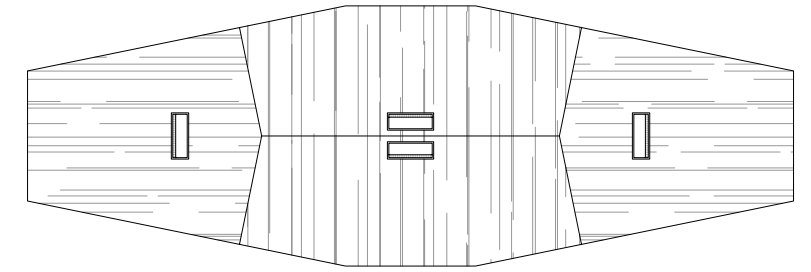

PIANO IN ESSENZA CON VENATURE ORTOGONALI

TOP IN ESSENCE WITH ORTHOGONAL GRAIN