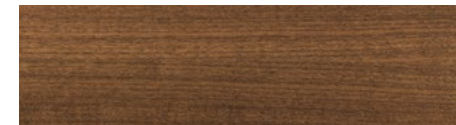

Noce Biondo Rigato . Striped Blonde Walnut

Tipo Ebano . Ebony type

Noce Canaletto Rigato . Striped Black Walnut

Palissandro Santos tinto dark brown . Dark brown stained Santos Rosewood

Noce Canaletto Fiammato Tinto Grigio
Grey Stained Veined Black Walnut Wood