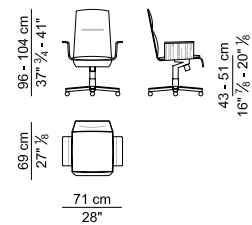

POLTRONE GIREVOLI CON PARTE ESTERNA DI SCHIENALE E BRACCIOLO IN ESSENZA O LACCATA E PARTE INTERNA RIVESTITA IN CUIO O PELLE - SWIVEL ARMCHAIR WITH OUTSIDE OF THE BACKREST IN WOOD OR LACQUERED AND INTERNAL PART COVERED IN SADDLE LEATHER OR LEATHER