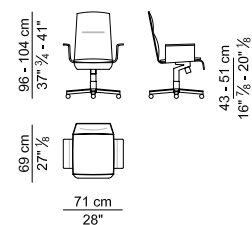

Technicals

Wing work chair

POLTRONE GIREVOLI IN CUIO O PELLE - SWIVEL ARMCHAIR IN SADDLE LEATHER OR LEATHER