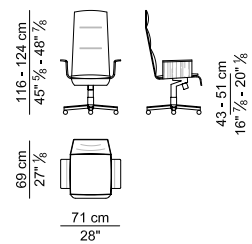

POLTRONE GIREVOLI CON PARTE ESTERNA DI SCHIENALE E BRACCIOLO IN ESSENZA O LACCATA E PARTE INTERNA RIVESTITA IN CUIO O PELLE - SWIVEL ARMCHAIR WITH OUTSIDE OF THE BACKREST IN WOOD OR LACQUERED AND INTERNAL PART COVERED IN SADDLE LEATHER OR LEATHER