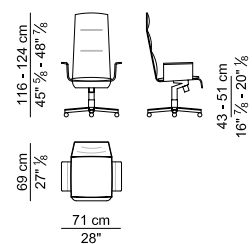

Technicals

Wing work chair

POLTRONE GIREVOLI IN CUIO O PELLE - SWIVEL ARMCHAIR IN SADDLE LEATHER OR LEATHER