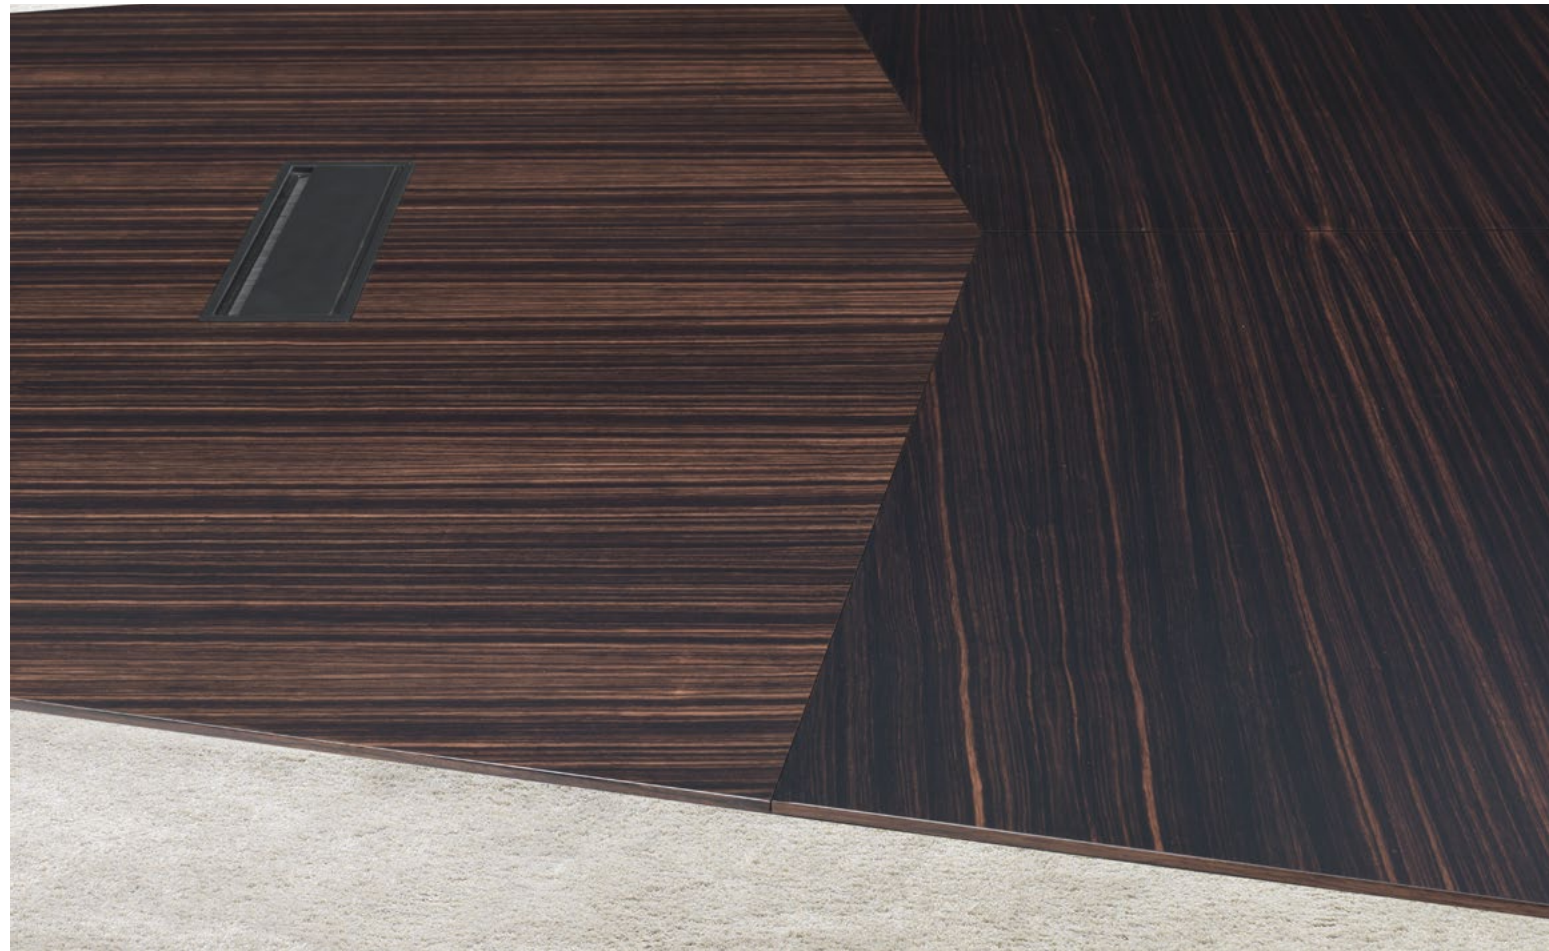

EUCLIDEO
CONFERENCE
TABLE

4MARIANI

EUCLIDEO
CONFERENCE
TABLE

SCULPTURAL
DESIGN WITH
SYMMETRICAL
BALANCE.

Euclideo conference table

L'inconfondibile profilo della scrivania Euclideo evolve nell' Euclideo Meeting Table a completamento della collezione omonima. Il piano di lavoro sospeso ed apparentemente libero dalle leggi della gravità, poggia su una base centrale che ne bilancia simmetricamente l'equilibrio, conferendo all'oggetto un'aria scultorea e leggera.

The unmistakable profile of the Euclideo desk evolves into the Euclideo Meeting Table to complete the collection of the same name. The suspended top apparently free from the laws of gravity, rests on a central base which symmetrically balances its equilibrium, giving the object a sculptural and light air.