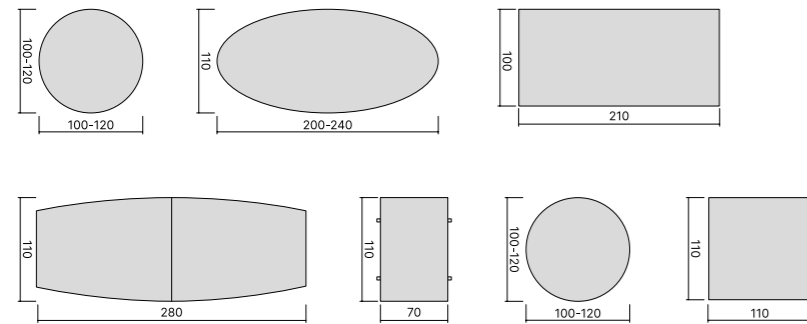

Meeting Tables

MEETING TABLES

FRAME FINISH OPTIONS
FINITURE DISPONIBILI STRUTTURA

METAL
METALLO

TOPS FINISH OPTIONS
FINITURE DISPONIBILI PIANI

MELAMINE
MELAMINICO

GLASS
VETRO

BASE FINISH OPTIONS
FINITURE DISPONIBILI BASE

METAL
METALLO

SOLID ASH WOOD
FRASSINO MASSELLO

SHELL FINISH OPTIONS
FINITURE DISPONIBILI SCOCCA

FABRICS AND LEATHERS
TESSUTI E PELLI

B01-B03-C01-C05-D02-D03-D04-D06-P01-E01-E02-E03-E04-I01-I02-M01-M02-M03