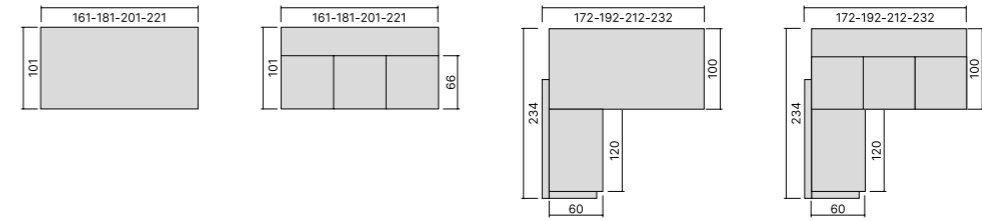

DESKS / SCRIVANIE