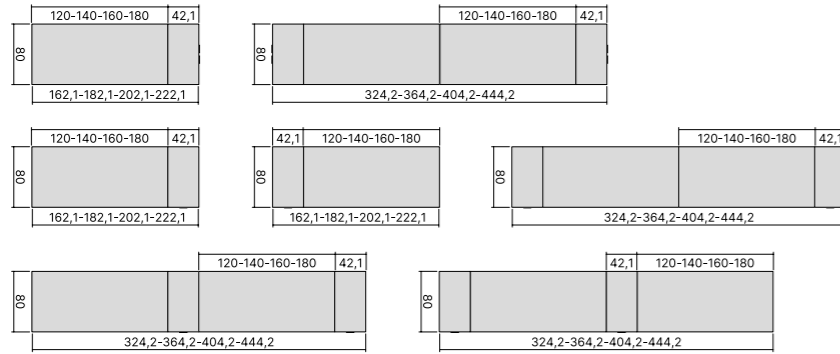

DESKS WITH DESK HIGH CABINET OR PEDESTAL / SCRIVANIE CON ARMADIO O CASSETTIERA COMPLANARE