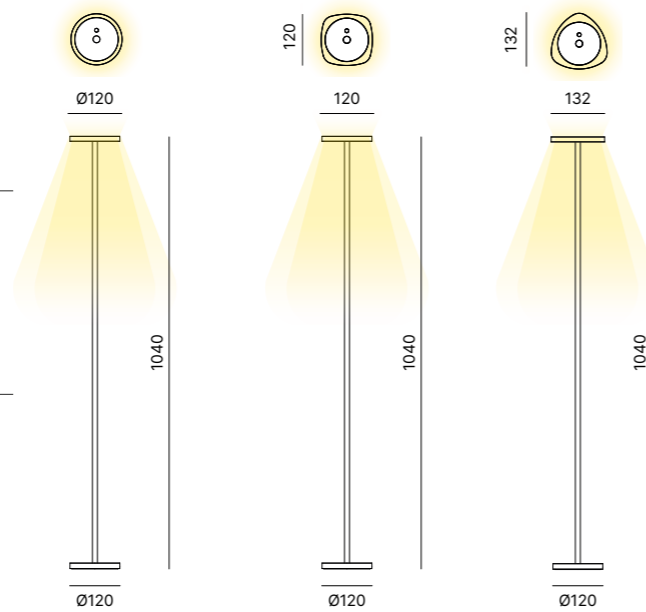

9,5W LED
 110-240V
 2700K
 CRI90
 Gesture dimm

CE IP20 LED 24V 1500lm MacAdam Step 3

FINISH OPTIONS
 FINITURE

FRAME FINISH OPTIONS
 FINITURE STRUTTURA

Matt
 Black

PENDANT LAMP

Pendant lamp with down or up light. Polycarbonate lamp diffuser with transparent or colored PMMA ring.
 Lampada da sospensione a luce diretta o indiretta.
 Diffusore in policarbonato con anello in PMMA trasparente o colorato, struttura in metallo verniciato.