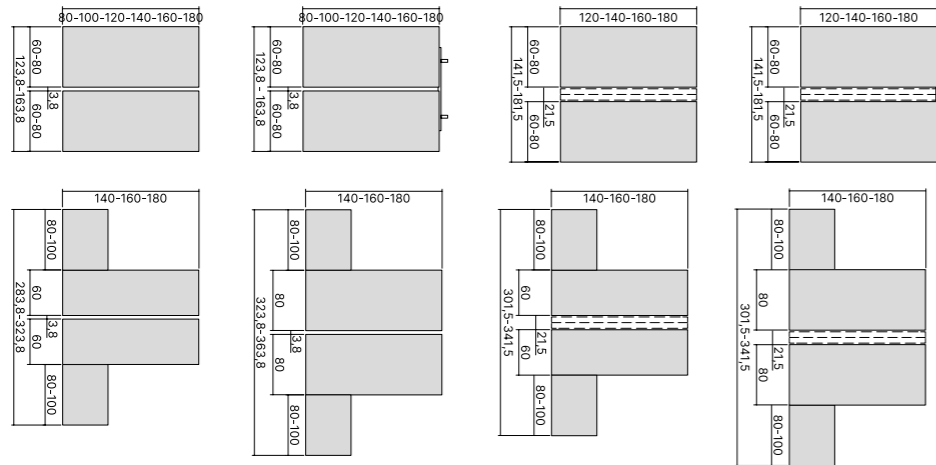

BENCH DESKS / BENCH