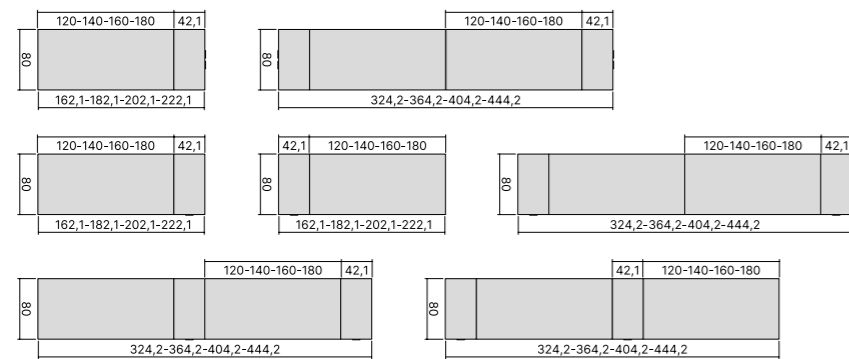

METAL
METALLO

TOPS FINISH OPTIONS
FINITURE DISPONIBILI PIANI

MELAMINE
MELAMINICO

DESKS / SCRIVANIE

DESKS WITH DESK HIGH CABINET OR PEDESTAL / SCRIVANIE CON ARMADIO O CASSETTIERA COMPLANARE

DESKS AND BENCH DESKS SUPPORTED ON LOW CREDENZA UNIT / SCRIVANIE E BENCH CON BOX