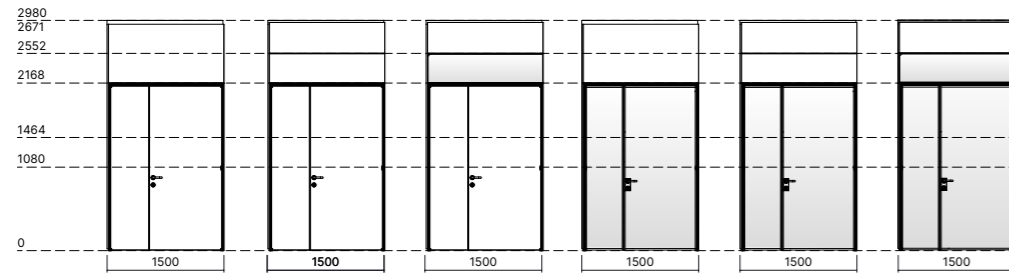

SOLID PANELS AND DOORS FINISH OPTIONS FINITURE PANNELLI E PORTE CIECHE

MELAMINE MELAMINICO

WOOD VENEER LEGNO IMPIALLACCIATO

MATT LACQUER LACCATO OPACO

RH/LH DOUBLE HINGED DOORS
PORTE DOPPIE BATTENTI DX/SX