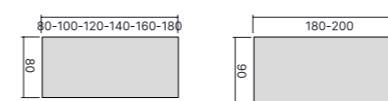

Living Tables

FIVE