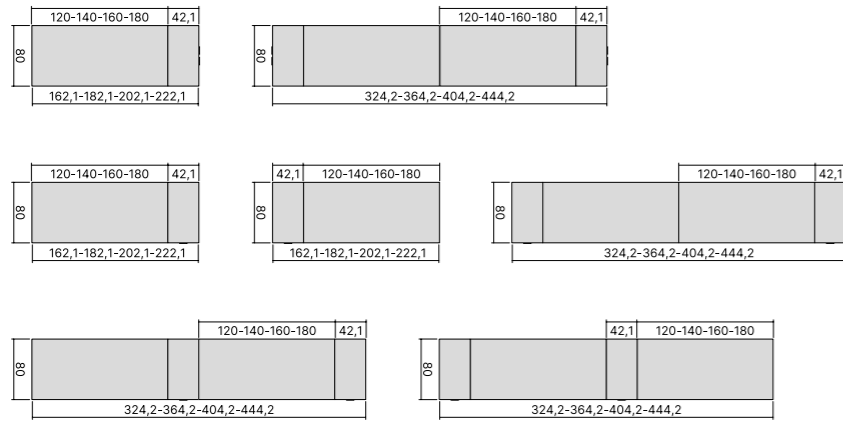

DESKS / SCRIVANIE

DESKS WITH DESK HIGH CABINET OR PEDESTAL / SCRIVANIE CON ARMADIO O CASSETTIERA COMPLANARE