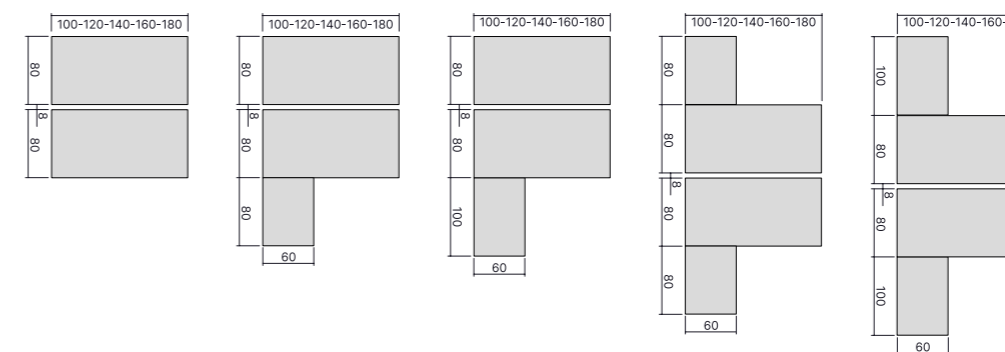

BENCH DESKS / BENCH

LEGS FINISH OPTIONS
FINITURE DISPONIBILI GAMBE

METAL
METALLO

TOPS FINISH OPTIONS
FINITURE DISPONIBILI PIANI

MELAMINE
MELAMINICO