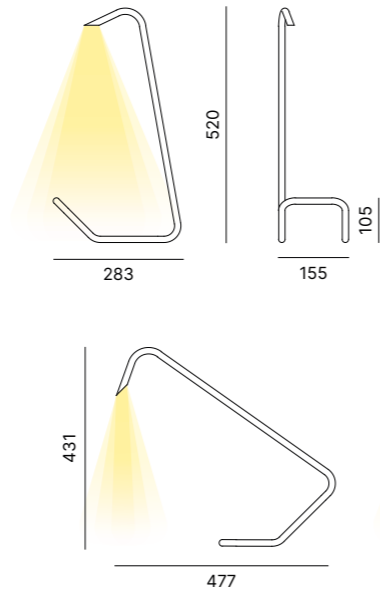

TABLE LAMP

Table lamp in white or black painted aluminium.
Lampada da tavolo in alluminio verniciato bianco o nero.

3W LED
110-240V
2700 K
CRI80
ON-OFF

CE IP20 120lm