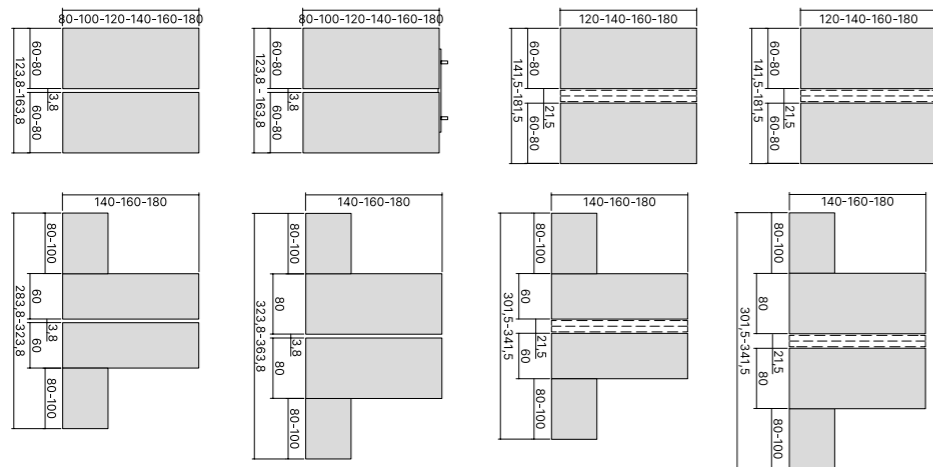

BENCH DESKS / BENCH