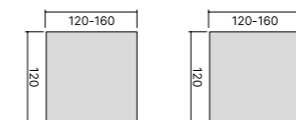

MEETING TABLES / TAVOLI RIUNIONE