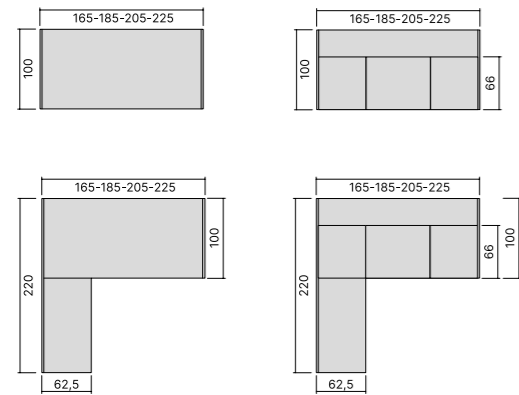

DESKS / SCRIVANIE

General Selection