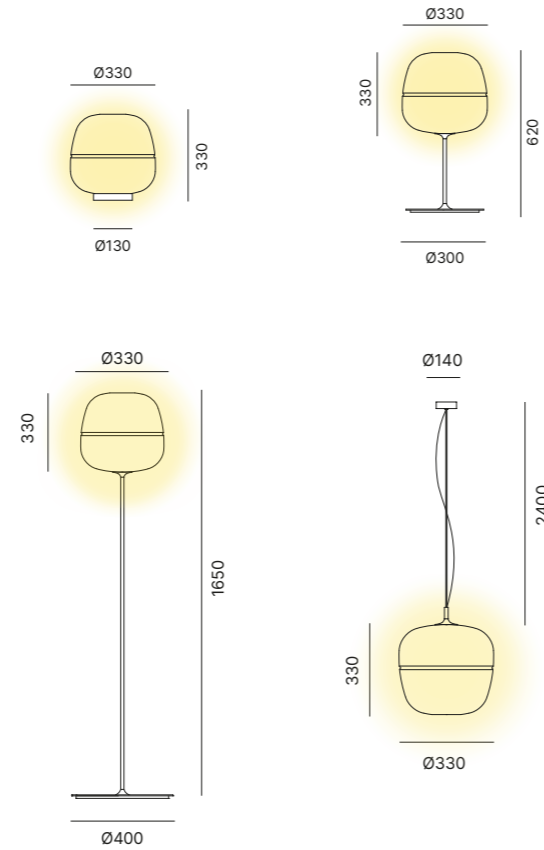

TABLE LAMP - FLOOR LAMP

Table lamp with white acid etched blown glass shade and powder coated metal frame.

Lampada da tavolo con paralume in vetro soffiato acidato bianco e base in metallo verniciato.

PENDANT LAMP

Pendant lamp with white acid etched blown glass shade and powder coated metal frame.

Lampada a sospensione con paralume in vetro soffiato acidato bianco e struttura in metallo verniciato.

TABLE	FLOOR	PENDANT
MAX 1XE27 100W	MAX 1XE27 100W	MAX 1XE27 100W
220-240V	220-240V	220-240V
ON-OFF | Dimmer	ON-OFF | Dimmer	T/fase

CE IP20

SHADE FINISH OPTIONS
FINITURE PARALUME

CAP (optional) / CUFFIA (opzionale)

TABLE AND FLOOR

PENDANT

CEILING ROSE
ROSONE

PENDANT

FRAME FINISH OPTIONS
FINITURE STRUTTURA

FLOOR LAMP

Floor lamp with honeycomb fabric shade and powder coated metal frame.

Paralume in tessuto a nido d'ape, base in metallo verniciato.

PENDANT LAMP

Pendant lamp with honeycomb fabric shade.

Lampada a sospensione con paralume in tessuto a nido d'ape.

FLOOR	PENDANT
MAX 3XE27 60W	MAX 3XE27 60W
220-240V	220-240V
ON-OFF | Dimmer	T/fase

CE IP20

CE IP20