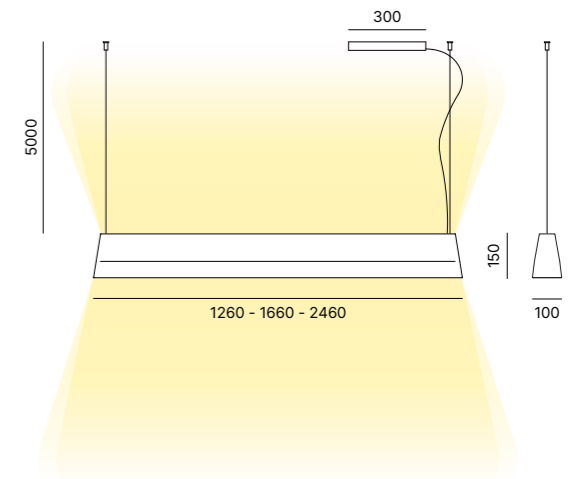

PENDANT LAMP

Pendant lamp in powder coated aluminium.
Lampada a sospensione in alluminio verniciato.

Blonde 126	Blonde 166	Blonde 246
84W LED	113W LED	171W LED
7000 lm	9400 lm	14200 lm
110-240V	110-240V	110-240V
2700/3000K	2700/3000K	2700/3000K
CRI80	CRI80	CRI80
All in one	All in one	All in one

CE IP20 24V MacAdam Step 3