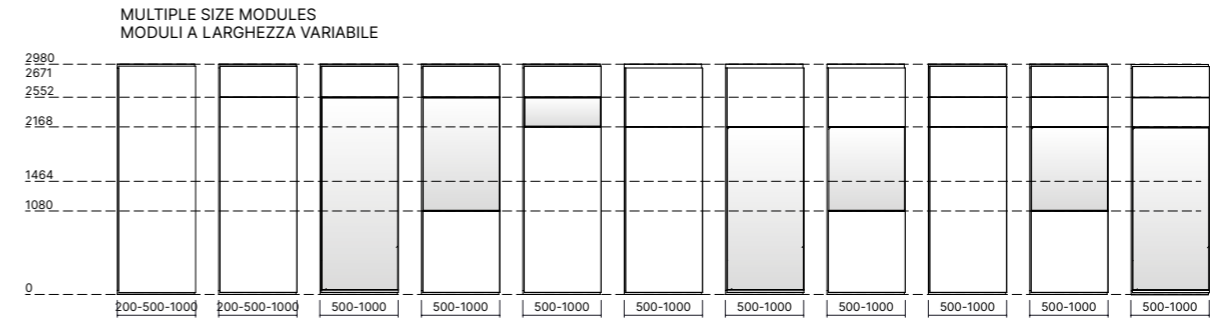

SOLID PANELS AND DOORS FINISH OPTIONS FINITURE PANNELLI E PORTE CIECHE

MELAMINE MELAMINICO

WOOD VENEER LEGNO IMPIALLACCIATO

MATT LACQUER LACCATO OPACO

RH/LH DOUBLE HINGED DOORS
PORTE DOPPIE BATTENTI DX/SX