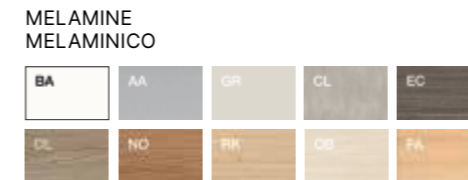

SHELL FINISH OPTIONS
FINITURE DISPONIBILI SCOCCA

FABRICS AND LEATHERS
TESSUTI E PELLI

Task Chairs

OMNIA

BASE FINISH OPTIONS
FINITURE DISPONIBILI BASE

SHELL FINISH OPTIONS
FINITURE DISPONIBILI SCOCCA

Task Chairs

FRAME FINISH OPTIONS
FINITURE DISPONIBILI TELAIO

B01 FABRIC
TESSUTO B01

Storage

ZEFIRO

General Selection

CARCASS FINISH OPTIONS
FINITURE DISPONIBILI SCOCCA

MELAMINE
MELAMINICO

MATT LACQUER
LACCATO OPACO