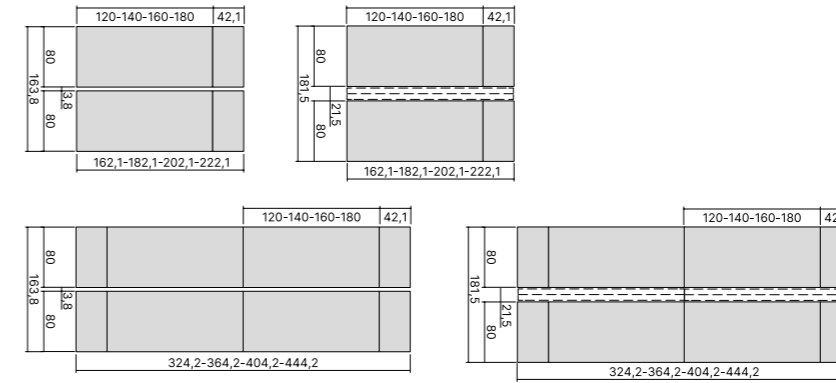

BENCH WITH DESK HIGH CABINET OR PEDESTAL / BENCH CON ARMADIO O CASSETTIERA COMPLANARE