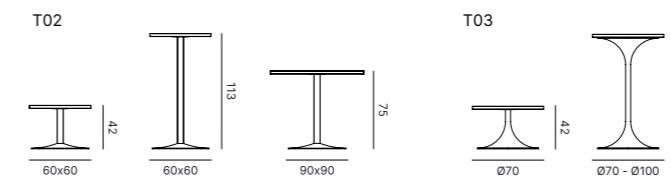

FRAME FINISH OPTIONS
FINITURE DISPONIBILI STRUTTURA

METAL
METALLO

TOP FINISH OPTIONS
FINITURE DISPONIBILI PIANI

MELAMINE
MELAMINICO

MATT LACQUER
LACCATO OPACO