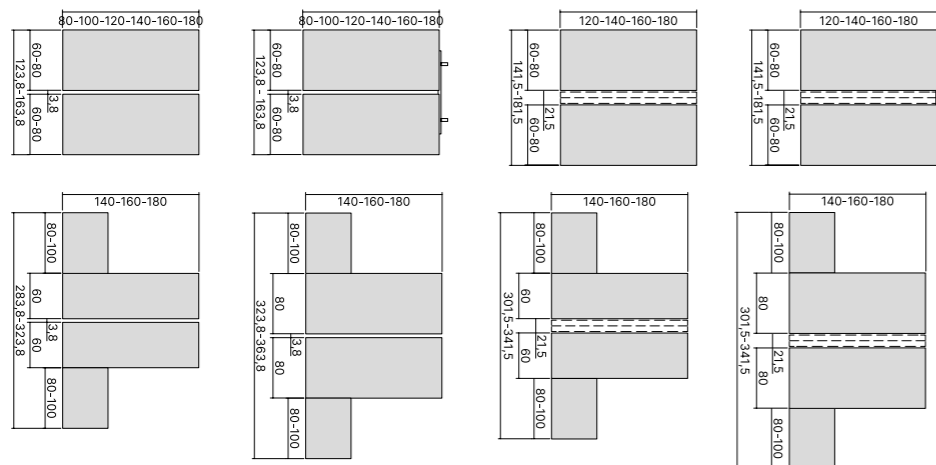

BENCH DESKS / BENCH