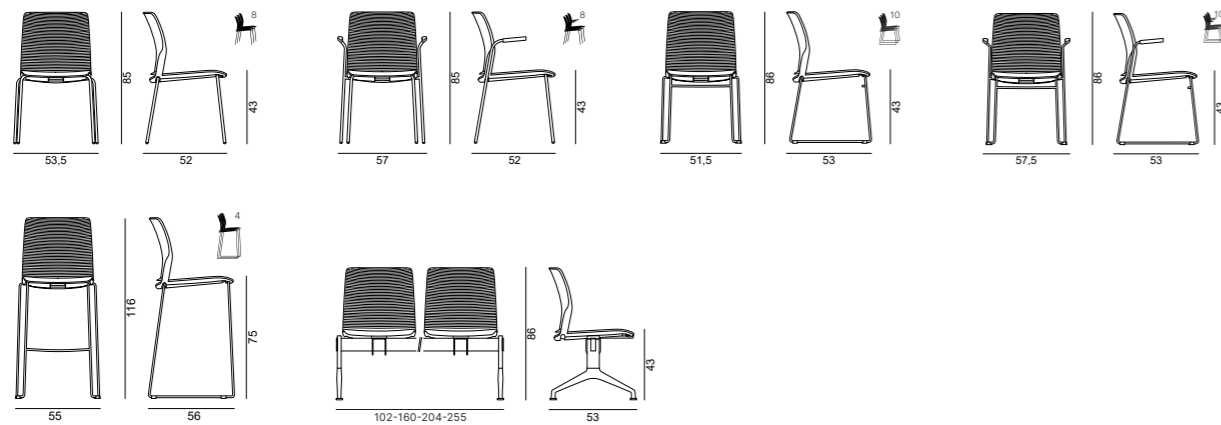

Meeting Chairs

CLOSE

BASE FINISH OPTIONS
FINITURE DISPONIBILI BASE

METAL
METALLO

SHELL FINISH OPTIONS
FINITURE DISPONIBILI SCOCCA

POLYMERS
PLASTICA

SEAT FINISH OPTIONS
FINITURE DISPONIBILI SEDILE

FABRICS AND LEATHERS
TESSUTI E PELLI

B01-B03-C01-C05-
D02-D05-D06-E01