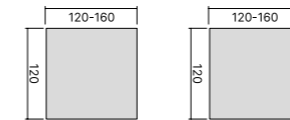

MEETING TABLES / TAVOLI RIUNIONE