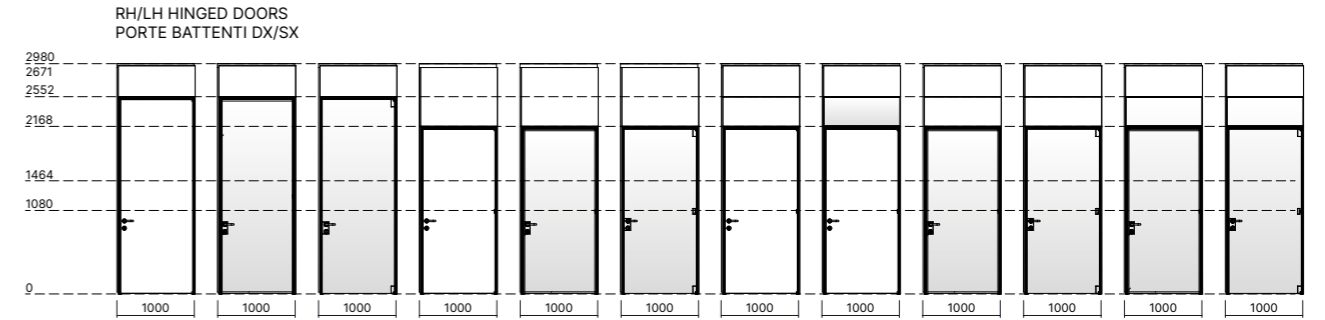

SOLID PANELS AND DOORS FINISH OPTIONS FINITURE PANNELLI E PORTE CIECHE

MELAMINE MELAMINICO

WOOD VENEER LEGNO IMPIALLACCIATO

MATT LACQUER LACCATO OPACO

RH/LH DOUBLE HINGED DOORS
PORTE DOPPIE BATTENTI DX/SX