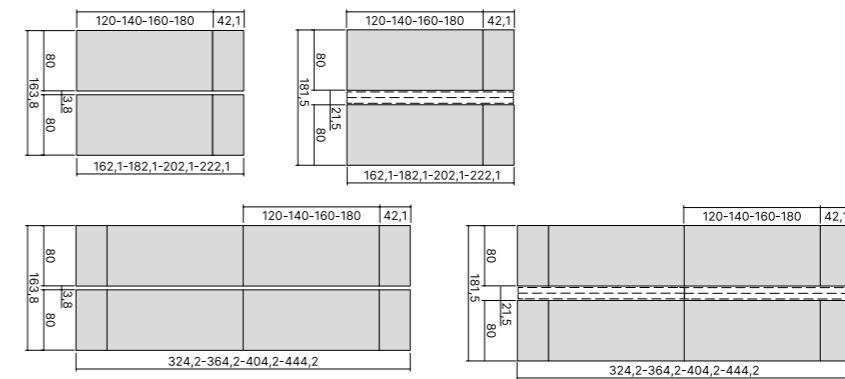

BENCH WITH DESK HIGH CABINET OR PEDESTAL / BENCH CON ARMADIO O CASSETTIERA COMPLANARE

FRAME FINISH OPTIONS
FINITURE DISPONIBILI STRUTTURA

METAL
METALLO

TOPS FINISH OPTIONS
FINITURE DISPONIBILI PIANI

MELAMINE
MELAMINICO