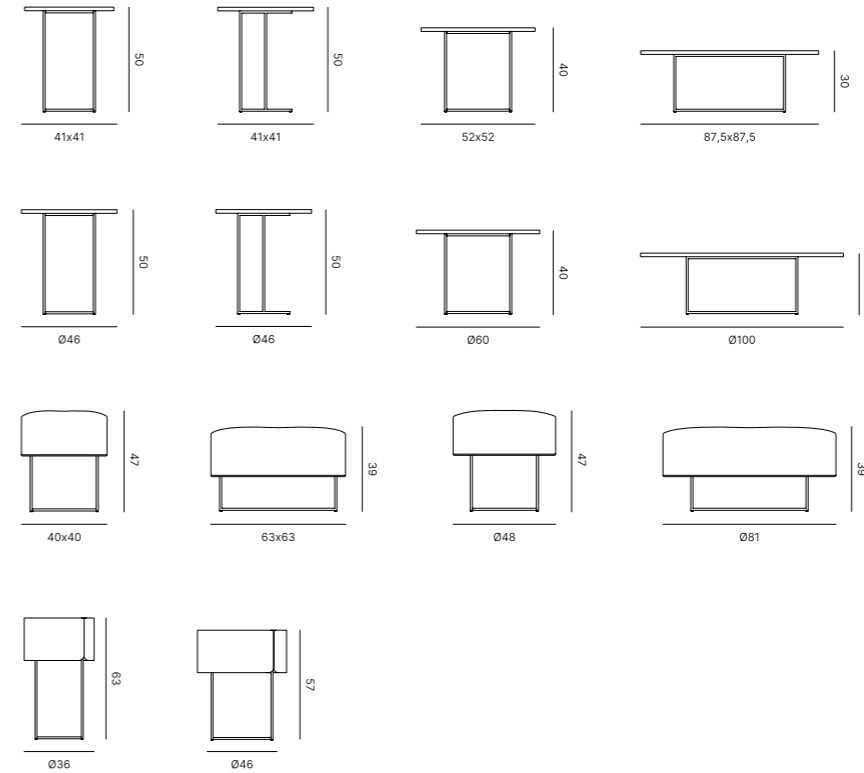

FRAME FINISH OPTIONS
FINITURE DISPONIBILI STRUTTURA

METAL
METALLO

DECORATIVE EDGES FINISH OPTIONS
FINITURE DISPONIBILI BORDI DECORATIVI

METAL
METALLO

Side Tables

MIAMI

DESIGN OFFICE

TOP FINISH OPTIONS
FINITURE DISPONIBILI PIANI