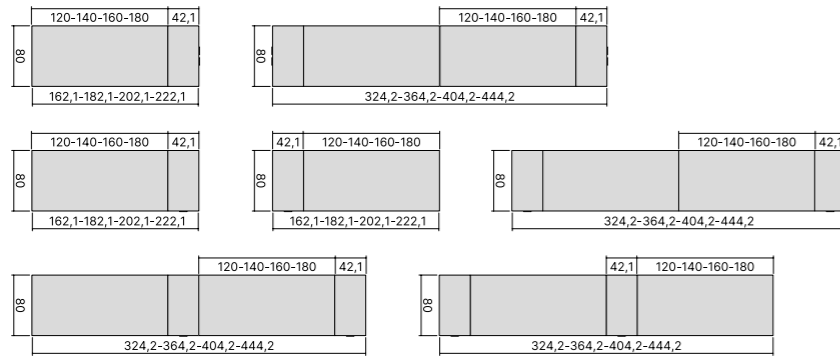

METAL
METALLO

TOPS FINISH OPTIONS
FINITURE DISPONIBILI PIANI

MELAMINE
MELAMINICO

DESKS / SCRIVANIE

DESKS WITH DESK HIGH CABINET OR PEDESTAL / SCRIVANIE CON ARMADIO O CASSETTIERA COMPLANARE

DESKS SUPPORTED ON LOW CREDENZA UNIT / SCRIVANIE CON BOX