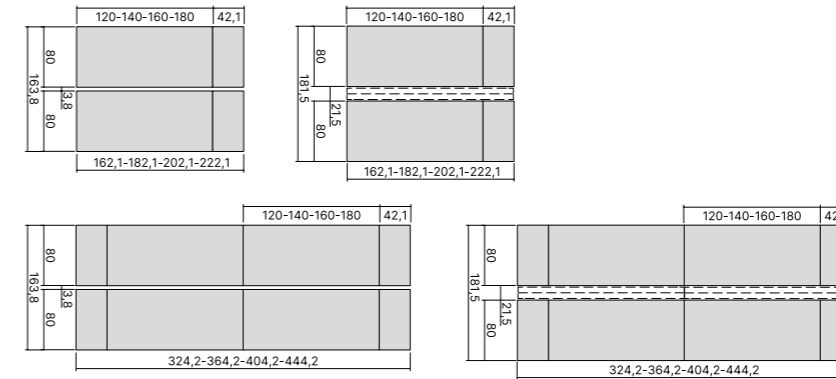

BENCH WITH DESK HIGH CABINET OR PEDESTAL / BENCH CON ARMADIO O CASSETTIERA COMPLANARE