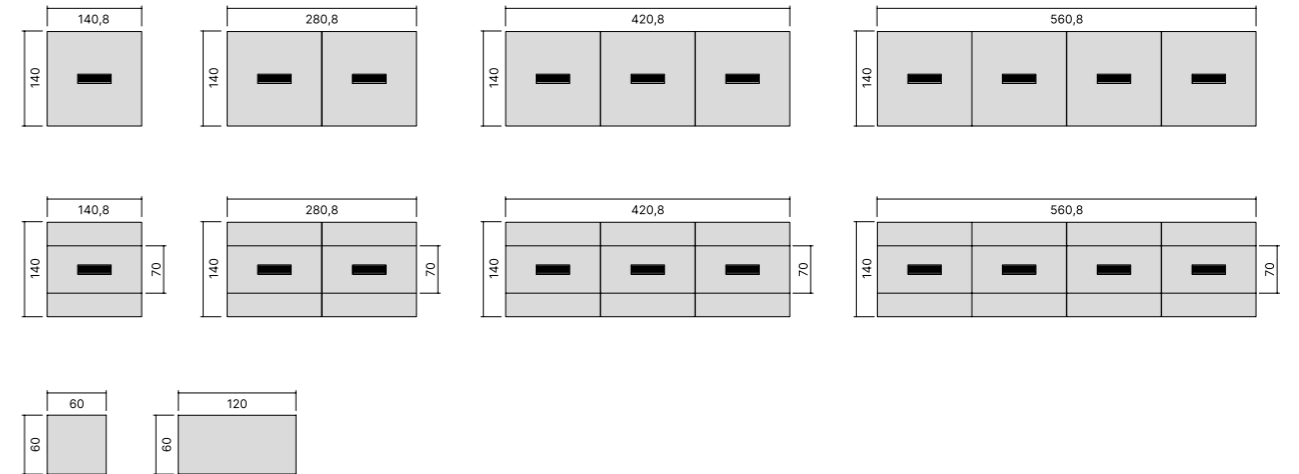

WOOD VENEER
LEGNO IMPIALLACCIATO

LEATHER INLAY
INSERTO IN CUOINETTO

DESKS / SCRIVANIE

MEETING TABLES / TAVOLI RIUNIONE

FRAME FINISH OPTIONS
FINITURE DISPONIBILI STRUTTURA

METAL
METALLO

TOPS FINISH OPTIONS
FINITURE DISPONIBILI PIANI