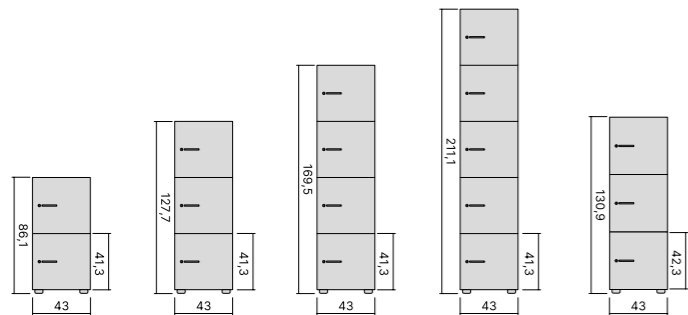

LOCKERS

**320 CARCASS FINISH OPTIONS
FINITURE DISPONIBILI SCOCCA**

MELAMINE
MELAMINICO

**DOORS, SIDES AND TOP FINISH OPTIONS
FINITURE DISPONIBILI ANTE, FIANCHI E TOP**

MELAMINE
MELAMINICO

MATT LACQUER
LACCATO OPACO