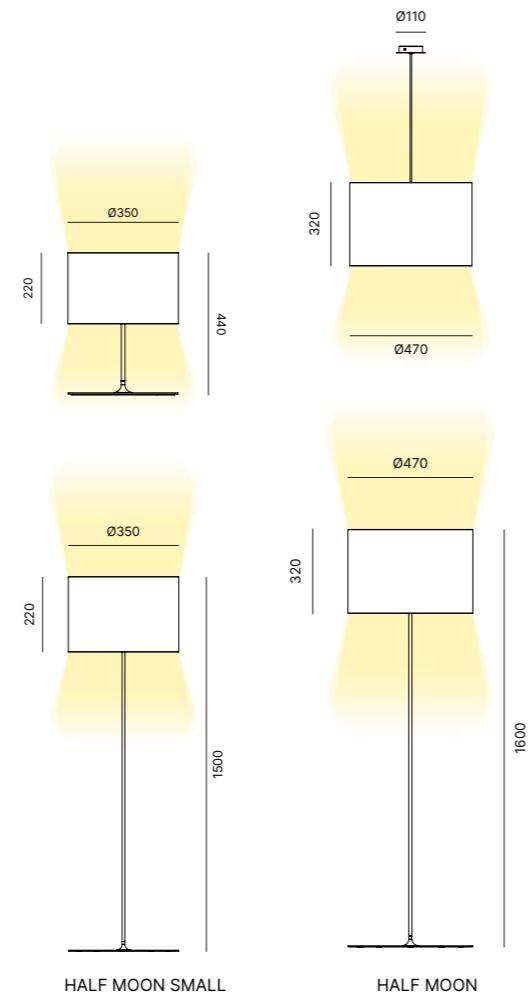

Stelo in metallo verniciato, paralume in lino o cotone con interno coprente bianco o colorato.

PENDANT LAMP

Pendant lamp with linen or cotton shade with white or colored inside.

Lampada a sospensione con paralume in lino o cotone, con interno coprente bianco o colorato.