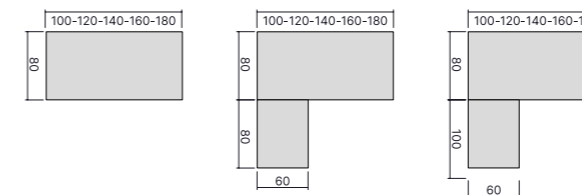

Shapes and sizes

Abaco degli elementi

Operative Office

- Desking & Meeting Tables
- Task Chairs
- Screens
- Storage

DESKS / SCRIVANIE