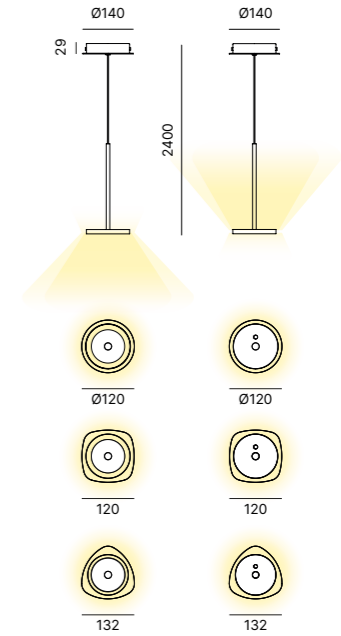

FLOOR LAMP

Polycarbonate lamp diffuser with transparent or colored PMMA ring, powder coated metal frame.
Diffusore in policarbonato con anello in PMMA trasparente o colorato, struttura in metallo verniciato.

9,5W LED
110-240V
2700K
CRI90
Gesture dimm

CE IP20 LED 24V 1500lm MacAdam Step 3

FINISH OPTIONS
FINITURE

FRAME FINISH OPTIONS
FINITURE STRUTTURA

Matt
Black

PENDANT LAMP

Pendant lamp with down or up light. Polycarbonate lamp diffuser with transparent or colored PMMA ring.
Lampada da sospensione a luce diretta o indiretta.
Diffusore in policarbonato con anello in PMMA trasparente o colorato, struttura in metallo verniciato.

9,5W LED
110-240V
2700K
CRI90
ON-OFF | T-fase

CE IP20 LED 24V 1500lm MacAdam Step 3

FINISH OPTIONS
FINITURE

FRAME FINISH OPTIONS
FINITURE STRUTTURA

Matt
Black