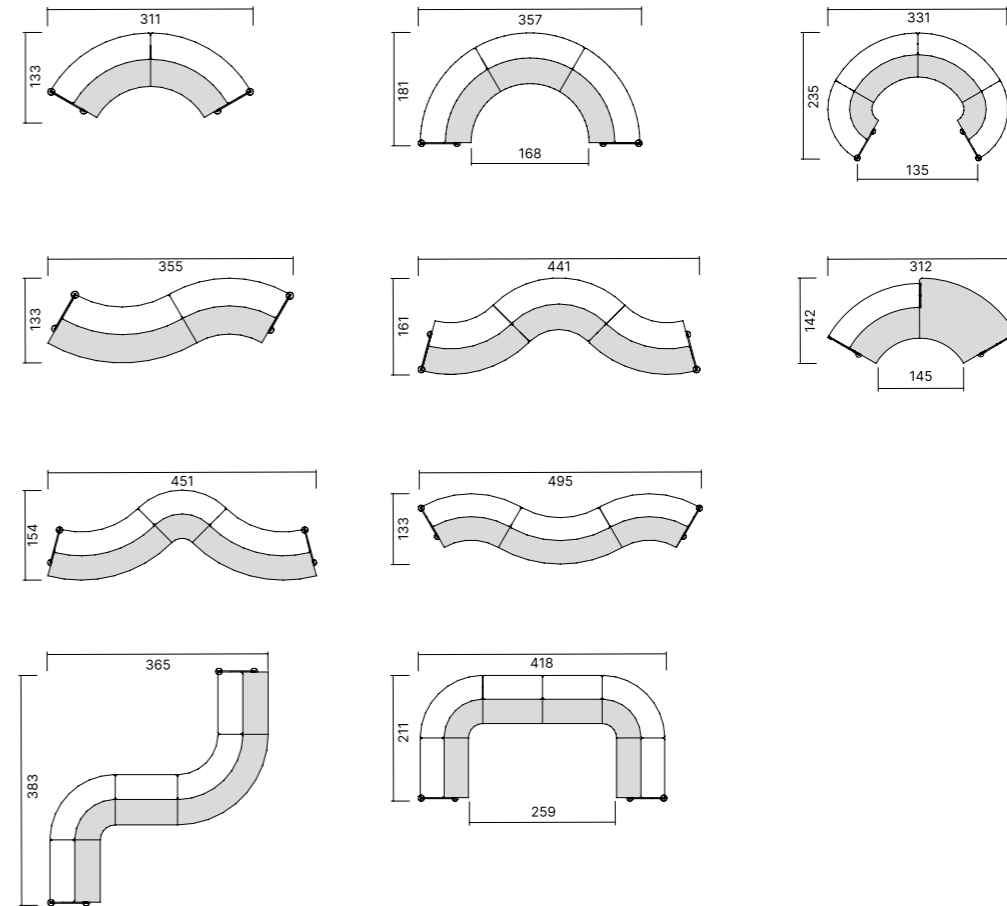

RECEPTION FINISH OPTIONS
FINITURE DISPONIBILI RECEPTION

MELAMINE
MELAMINICO

MATT LACQUER
LACCATO OPACO

OVERLAY PANEL FINISH OPTIONS
FINITURE DISPONIBILI MENSOLA ACCOGLIENZA

GLASS
VETRO