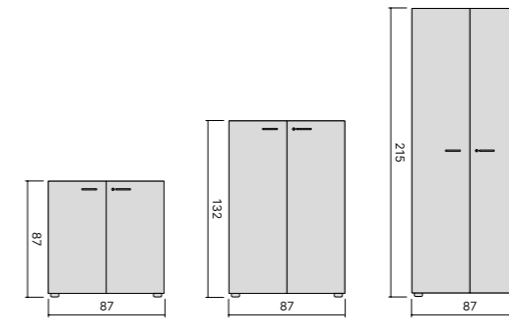

MELAMINE
MELAMINICO

GLASS DOORS
ANTE VETRO

MATT LACQUER
LACCATO OPACO

CARCASS FINISH OPTIONS
FINITURE DISPONIBILI SCOCCA

MELAMINE
MELAMINICO

Desking & Meeting Tables

METAL STORAGE

DOORS FINISH OPTIONS
FINITURE DISPONIBILI ANTE