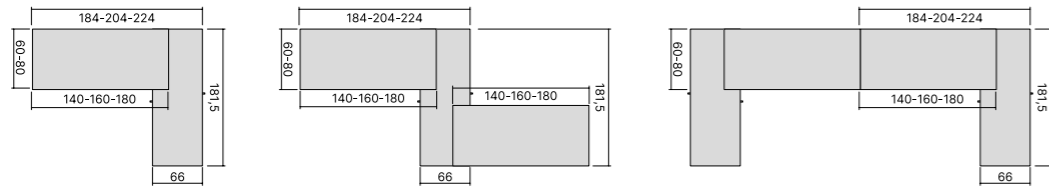

DESKS / SCRIVANIE

DESKS SUPPORTED ON LOW CREDENZA UNIT / SCRIVANIE CON BOX