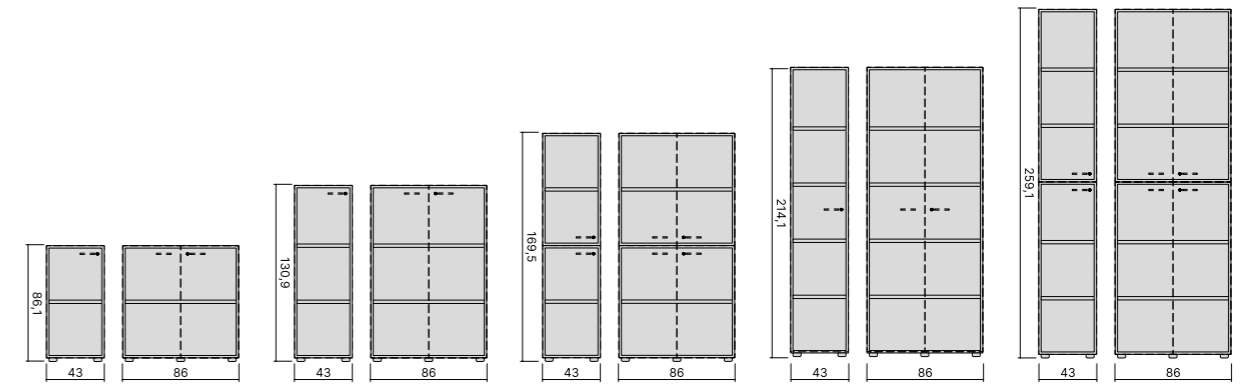

Storage

MELAMINE STORAGE

DESIGN OFFICE

DOORS, SIDES AND TOP FINISH OPTIONS
FINITURE DISPONIBILI ANTE, FIANCHI E TOP

MELAMINE
MELAMINICO

GLASS DOORS
ANTE VETRO

MATT LACQUER
LACCATO OPACO

CARCASS FINISH OPTIONS
FINITURE DISPONIBILI SCOCCA

MELAMINE
MELAMINICO