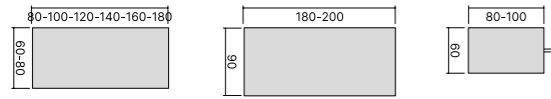

DESKS / SCRIVANIE