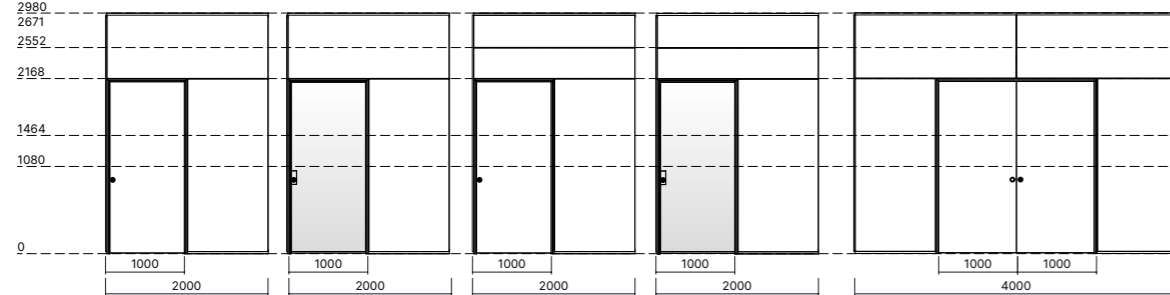

RH/LH SINGLE AND DOUBLE SLIDING DOORS
PORTE SCORREVOLI SINGOLE E DOPPIE DX-SX