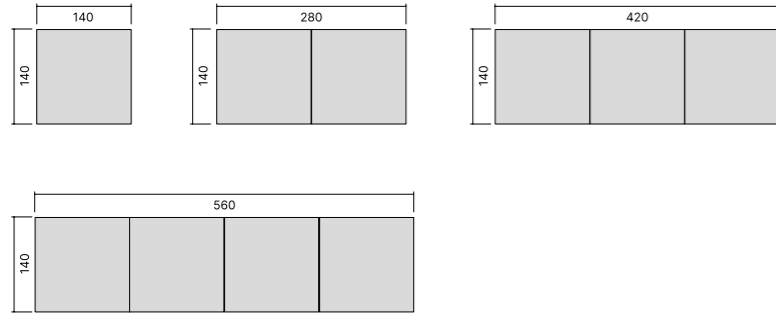

TOPS FINISH OPTIONS
FINITURE DISPONIBILI PIANI

PORCELAIN STONEWARE
GRES PORCELLANATO

METAL
METALLO

DESKS / SCRIVANIE

MEETING TABLES / TAVOLI RIUNIONE

TOPS AND FRAME FINISH OPTIONS
FINITURE DISPONIBILI PIANI E GAMBE