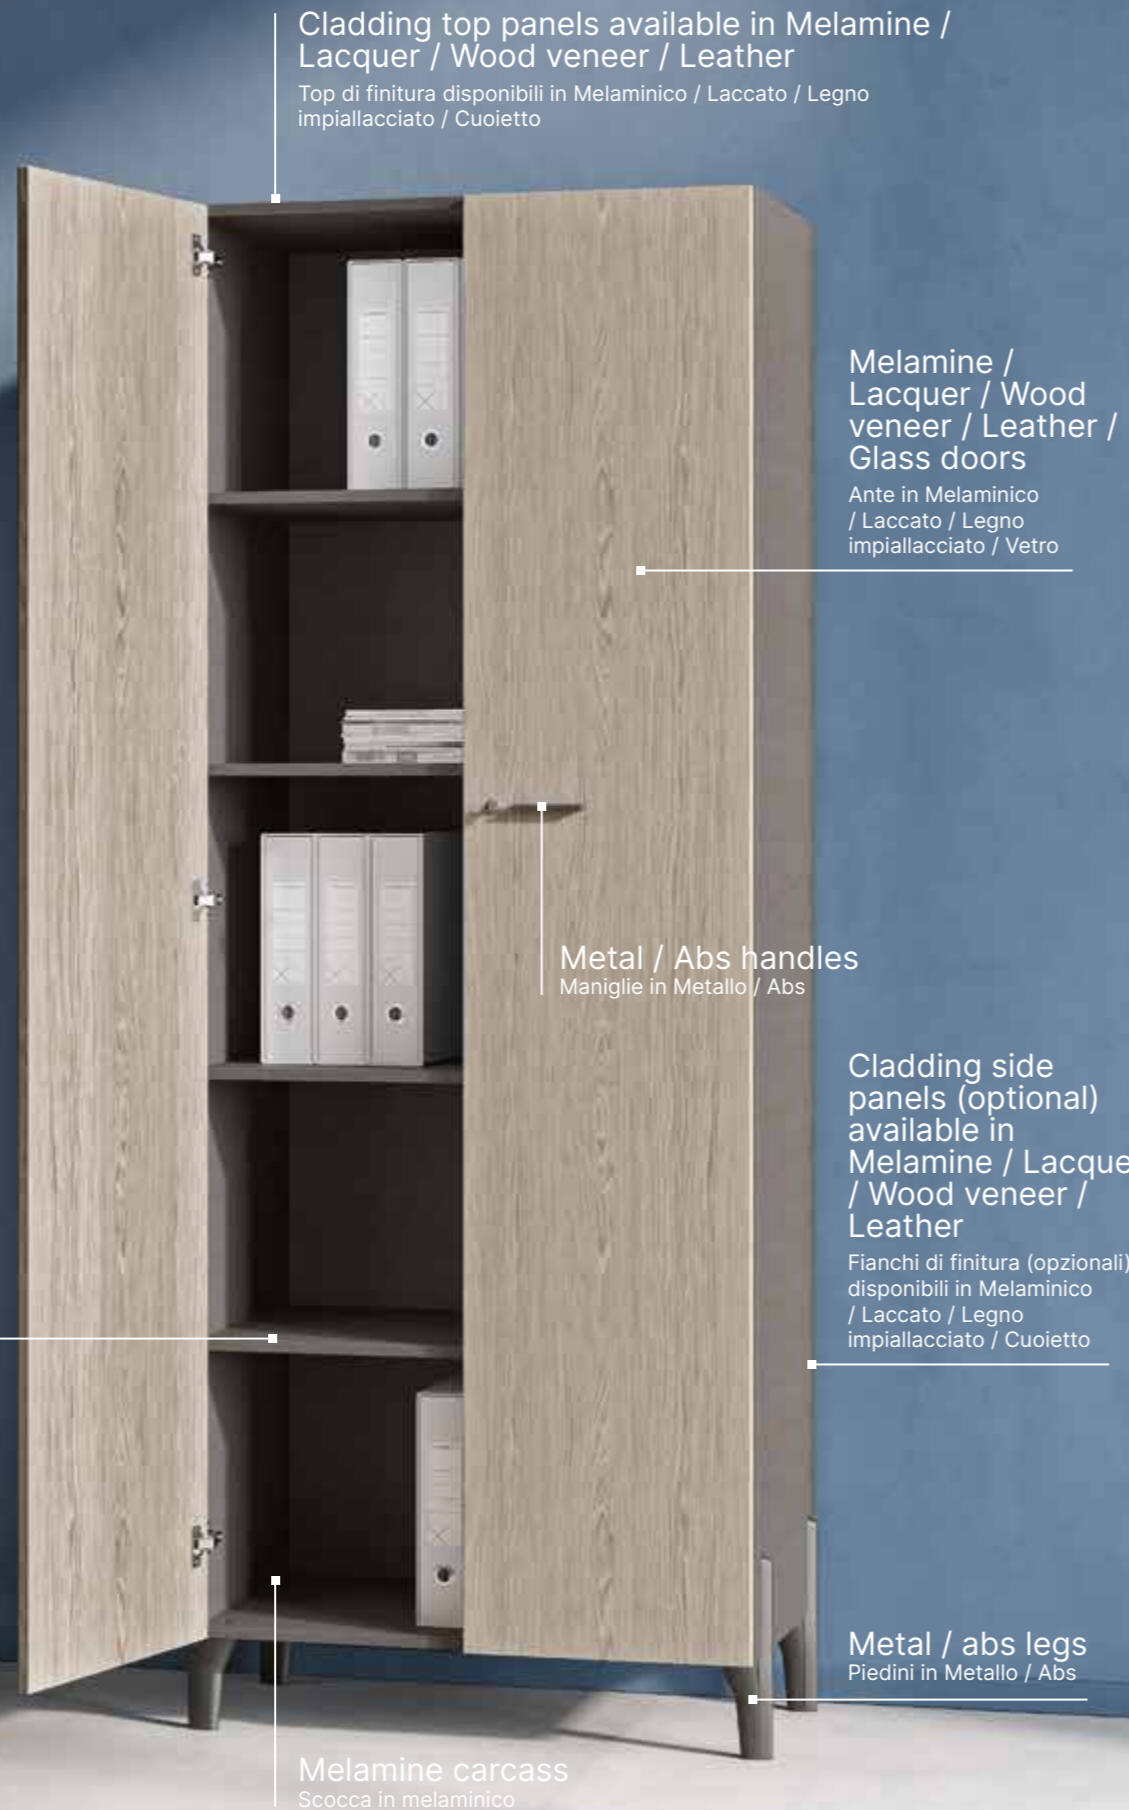

Storage

Archiviazione

Executive Office

ZEFIRO
131 cm high lacquered
bookshelves
Libreria H. 131 cm laccata

MELAMINE CABINET

131 cm high with smoked glass doors, lacquered top, sides and doors

Armadio H. 131 cm con ante in vetro fumè, top, fianchi e ante laccati

ZEFIRO

214 cm high lacquered bookshelves

Libreria H. 214 cm laccata

MELAMINE CABINET

86 cm high with leather doors, wood veneer top and sides

Armadio H. 86 cm con ante in cuoietto, top e fianchi in legno impiallacciato

MELAMINE CABINET

214 cm high with wood veneer doors

Armadio H. 214 cm con ante in legno impiallacciato

Cladding top panels available in Melamine / Lacquer / Wood veneer / Leather

Top di finitura disponibili in Melaminico / Laccato / Legno impiallacciato / Cuoietto