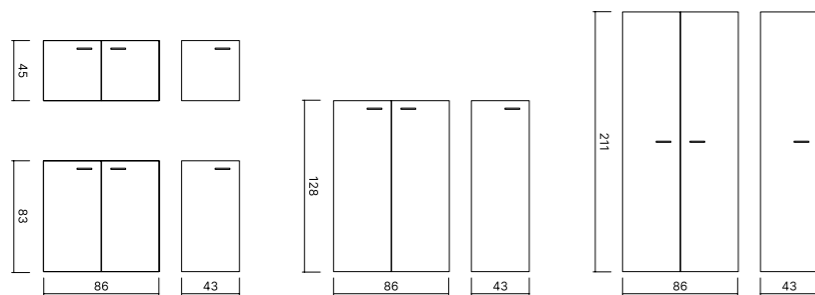

Storage

LIBRERIA

General Selection

STRUCTURE FINISH OPTIONS
FINITURE STRUTTURA

MELAMINE
MELAMINICO

MATT LACQUER
LACCATO OPACO

DOORS FINISH OPTIONS
FINITURE DISPONIBILI ANTE

MELAMINE
MELAMINICO

MATT LACQUER
LACCATO OPACO

322

Storage

MELAMINE PEDESTALS

CARCASS FINISH OPTIONS
FINITURE DISPONIBILI SCOCCA

MELAMINE
MELAMINICO

DOORS, SIDES AND TOP FINISH OPTIONS
FINITURE DISPONIBILI ANTE, FIANCHI E TOP

MELAMINE
MELAMINICO

MATT LACQUER
LACCATO OPACO

DESIGN OFFICE

Storage

METAL PEDESTALS

FINISH OPTIONS
FINITURE

METAL
METALLO

323