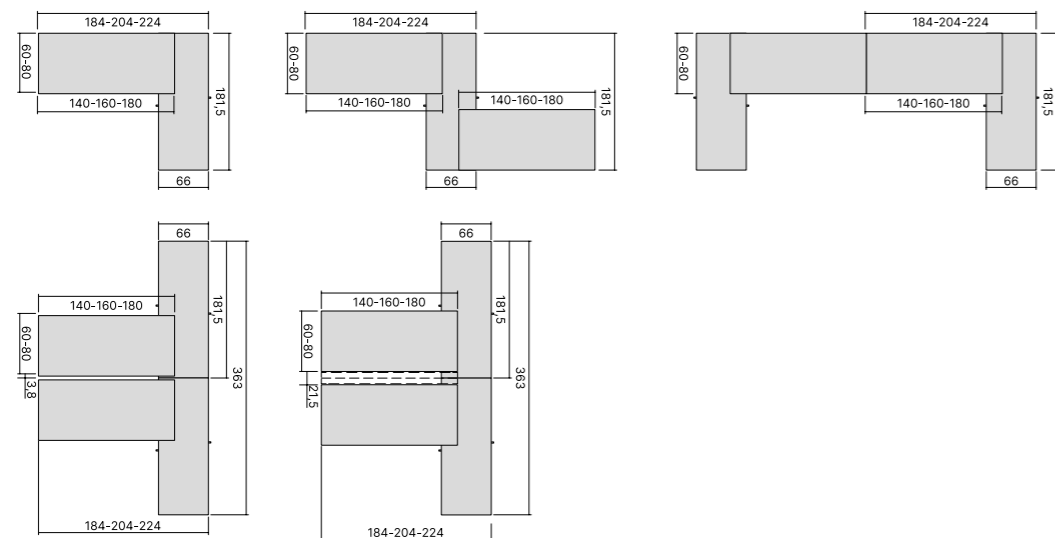

METAL
METALLO

TOPS FINISH OPTIONS
FINITURE DISPONIBILI PIANI

MELAMINE
MELAMINICO

DESKS / SCRIVANIE

DESKS WITH DESK HIGH CABINET OR PEDESTAL / SCRIVANIE CON ARMADIO O CASSETTIERA COMPLANARE

DESKS AND BENCH DESKS SUPPORTED ON LOW CREDENZA UNIT / SCRIVANIE E BENCH CON BOX