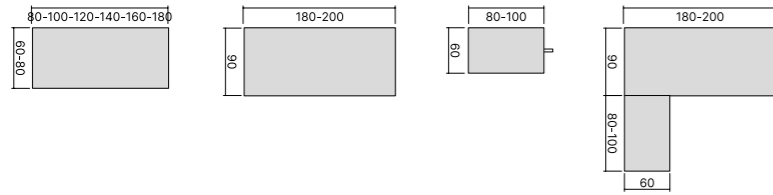

DESKS / SCRIVANIE