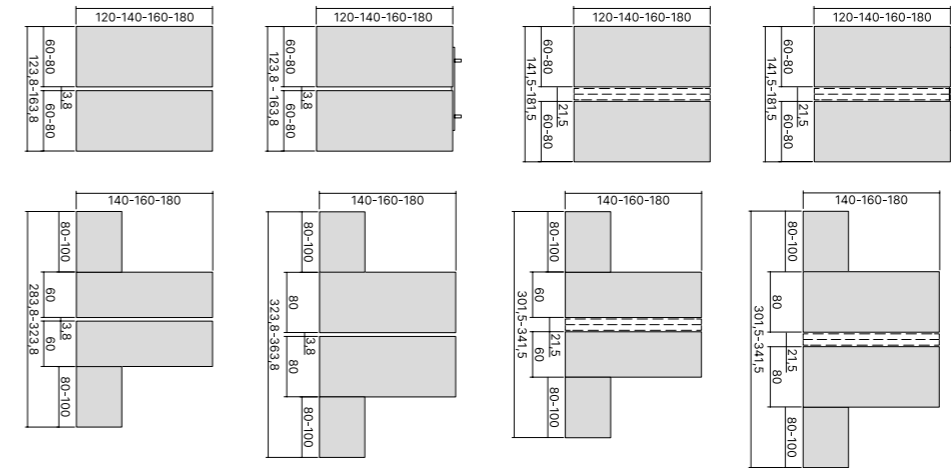

BENCH DESKS / BENCH