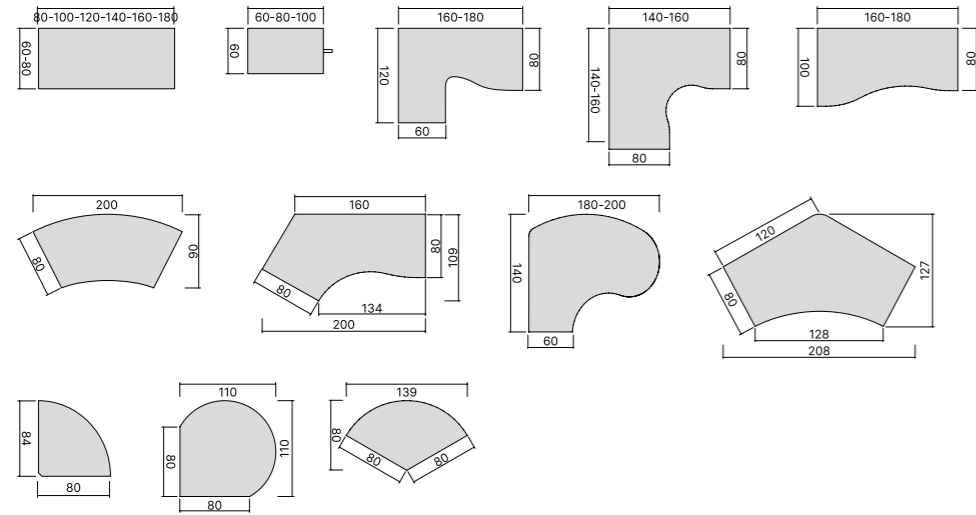

METAL
METALLO

TOPS FINISH OPTIONS
FINITURE DISPONIBILI PIANI

MELAMINE
MELAMINICO

DESKS / SCRIVANIE

DESKS WITH DESK HIGH CABINET OR PEDESTAL / SCRIVANIE CON ARMADIO O CASSETTIERA COMPLANARE

DESKS AND BENCH DESKS SUPPORTED ON LOW CREDENZA UNIT / SCRIVANIE E BENCH CON BOX