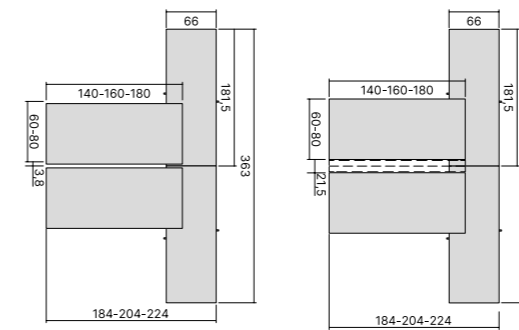

BENCH SUPPORTED ON LOW CREDENZA UNIT / BENCH CON BOX

MEETING TABLES / TAVOLI RIUNIONE

LEGS FINISH OPTIONS
FINITURE DISPONIBILI GAMBE

METAL
METALLO

WOOD
LEGNO

TOPS FINISH OPTIONS
FINITURE DISPONIBILI PIANI

MELAMINE
MELAMINICO