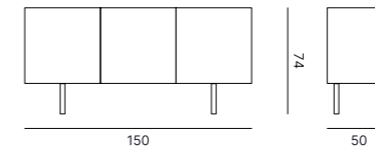

FRAME FINISH OPTIONS
FINITURE DISPONIBILI STRUTTURA

METAL
METALLO

WOOD
LEGNO

TOPS FINISH OPTIONS
FINITURE DISPONIBILI PIANI

MELAMINE
MELAMINICO

LEGS FINISH OPTIONS
FINITURE DISPONIBILI PIEDINI

METAL
METALLO

SOLID ASH WOOD
FRASSINO MASSELLO

BACK FINISH OPTIONS
FINITURE DISPONIBILI SCHIENA

MELAMINE
MELAMINICO

MATT LACQUER
LACCATO OPACO

TOP, SIDES AND DOORS FINISH OPTIONS
FINITURE DISPONIBILI TOP, FIANCHI E ANTE

PORCELAIN STONEWARE
GRES PORCELLANATO

WOOD VENEER
LEGNO IMPIALLACCIATO

MATT LACQUER
LACCATO OPACO