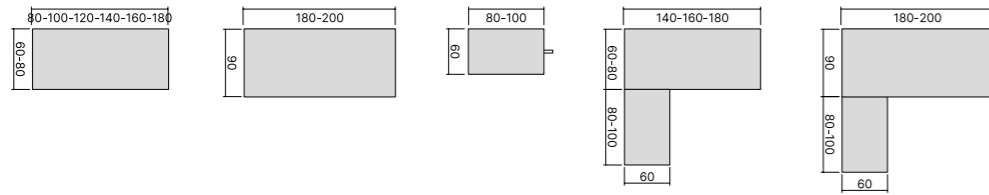

METAL
METALLO

TOPS FINISH OPTIONS
FINITURE DISPONIBILI PIANI

MELAMINE
MELAMINICO

DESKS / SCRIVANIE

DESKS WITH DESK HIGH CABINET OR PEDESTAL / SCRIVANIE CON ARMADIO O CASSETTIERA COMPLANARE

DESKS SUPPORTED ON LOW CREDENZA UNIT / SCRIVANIE CON BOX