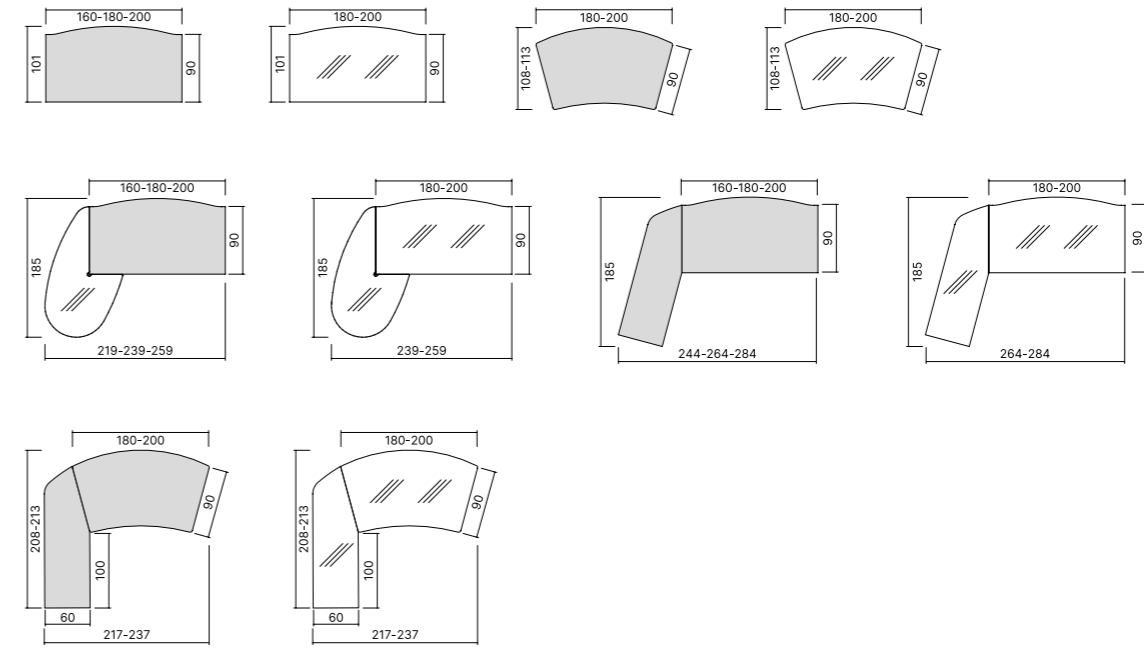

MELAMINE
MELAMINICO

METAL
METALLO

MODESTY, RETURN, CREDENZA AND COMBINATION UNIT FINISH OPTIONS
FINITURE DISPONIBILI GONNA, DATILO, BOX E MOBILE DI SERVIZIO

MELAMINE
MELAMINICO

DESKS / SCRIVANIE

MEETING TABLES / TAVOLI RIUNIONE