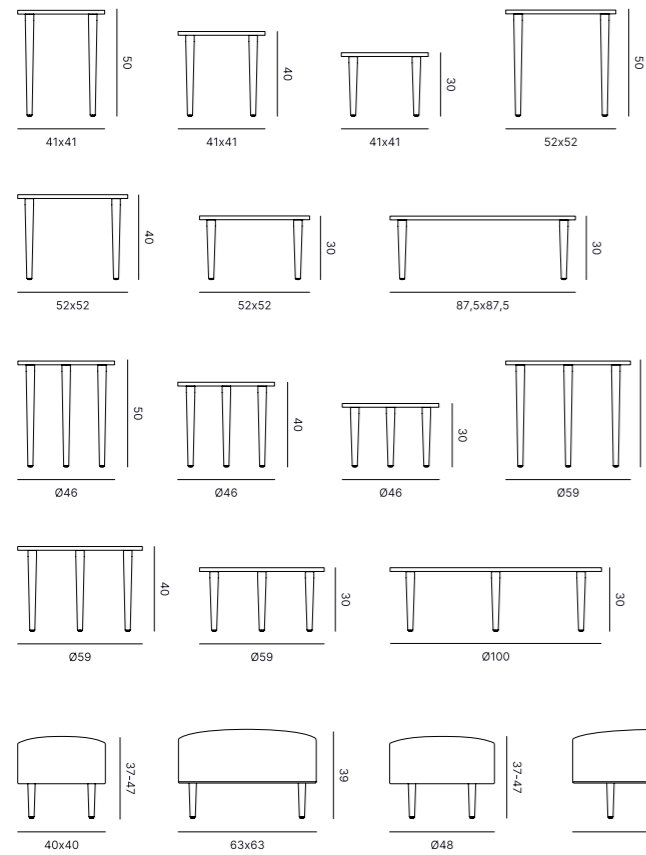

METAL
METALLO

POUF UPHOLSTERY
RIVESTIMENTI POUF

FABRICS AND LEATHERS
TESSUTI E PELLI

Side Tables

MELBOURNE

TOP FINISH OPTIONS
FINITURE DISPONIBILI PIANI

PORCELAIN STONEWARE
GRES PORCELLANATO

MELAMINE
MELAMINICO