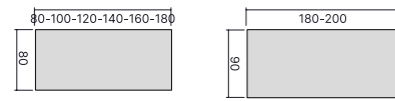

FRAME FINISH OPTIONS
FINITURE DISPONIBILI STRUTTURA

METAL
METALLO

WOOD
LEGNO

TOPS FINISH OPTIONS
FINITURE DISPONIBILI PIANI

MELAMINE
MELAMINICO

LEGS FINISH OPTIONS
FINITURE DISPONIBILI PIEDINI

METAL
METALLO

SOLID ASH WOOD
FRASSINO MASSELLO

BACK FINISH OPTIONS
FINITURE DISPONIBILI SCHIENA

MELAMINE
MELAMINICO

MATT LACQUER
LACCATO OPACO

TOP, SIDES AND DOORS FINISH OPTIONS
FINITURE DISPONIBILI TOP, FIANCHI E ANTE

PORCELAIN STONEWARE
GRES PORCELLANATO

WOOD VENEER
LEGNO IMPIALLACCIATO

MATT LACQUER
LACCATO OPACO