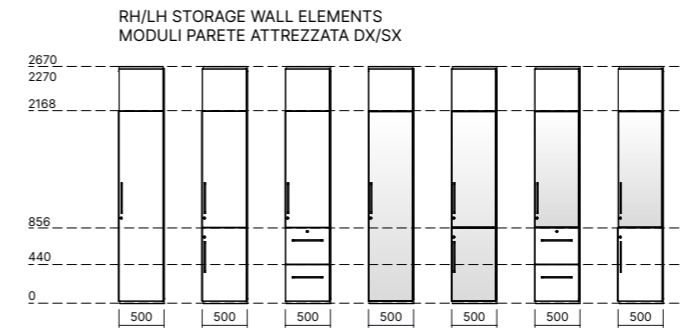

TRACKS FINISH OPTIONS
FINITURE PROFILI

METAL
METALLO

GLAZED PANELS AND DOORS FINISH OPTIONS
FINITURE MODULI E PORTE VETRO

GLASS
VETRO

GLASS FINISH FILM
PELLICOLE DECORATIVE

SOLID PANELS AND DOORS FINISH OPTIONS
FINITURE PANNELLI E PORTE CIECHE

MELAMINE
MELAMINICO

WOOD VENEER
LEGNO IMPIALLACCIATO

MATT LACQUER
LACCATO OPACO