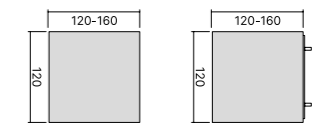

MEETING TABLES / TAVOLI RIUNIONE