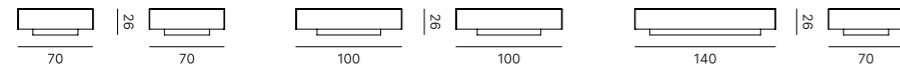

Side Tables

T05