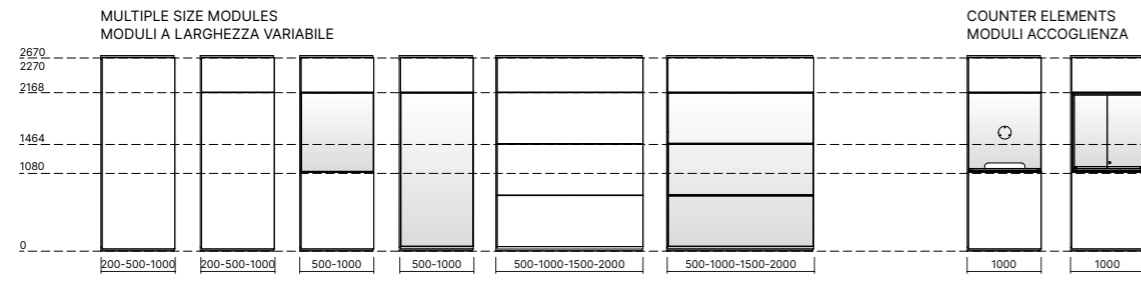

SOLID PANELS AND DOORS FINISH OPTIONS FINITURE PANNELLI E PORTE CIECHE

MELAMINE MELAMINICO

WOOD VENEER LEGNO IMPIALLACCIATO

MATT LACQUER LACCATO OPACO

RH/LH DOUBLE HINGED DOORS
PORTE DOPPIE BATTENTI DX/SX