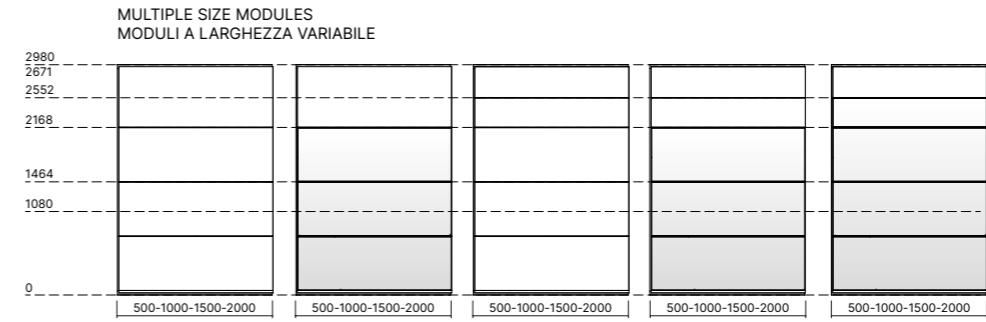

SOLID PANELS AND DOORS FINISH OPTIONS FINITURE PANNELLI E PORTE CIECHE

MELAMINE MELAMINICO

WOOD VENEER LEGNO IMPIALLACCIATO

MATT LACQUER LACCATO OPACO

RH/LH DOUBLE HINGED DOORS
PORTE DOPPIE BATTENTI DX/SX