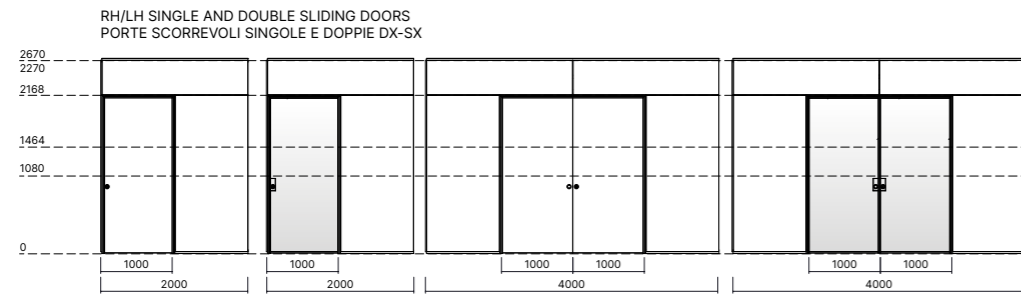

SOLID PANELS AND DOORS FINISH OPTIONS FINITURE PANNELLI E PORTE CIECHE

MELAMINE MELAMINICO

WOOD VENEER LEGNO IMPIALLACCIATO

MATT LACQUER LACCATO OPACO

RH/LH DOUBLE HINGED DOORS
PORTE DOPPIE BATTENTI DX/SX