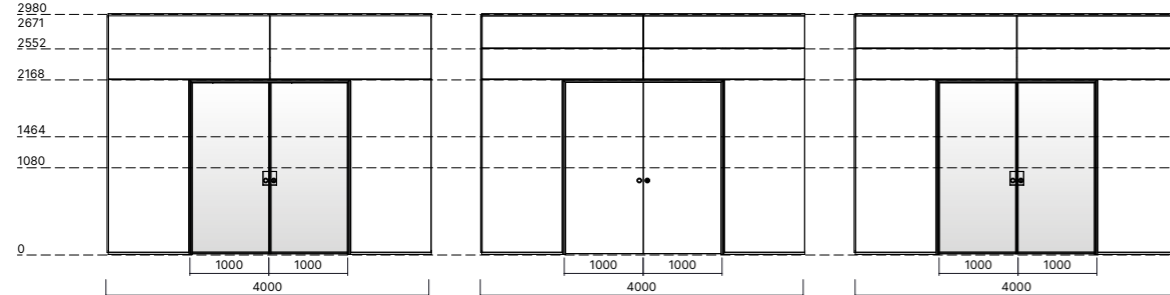

RH/LH SINGLE AND DOUBLE SLIDING DOORS
PORTE SCORREVOLI SINGOLE E DOPPIE DX-SX