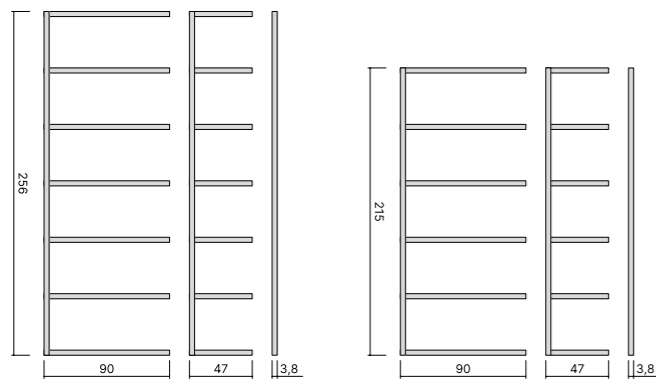

Storage

LIBRERIA

General Selection

STRUCTURE FINISH OPTIONS
FINITURE STRUTTURA

MELAMINE
MELAMINICO

MATT LACQUER
LACCATO OPACO

DOORS FINISH OPTIONS
FINITURE DISPONIBILI ANTE

MELAMINE
MELAMINICO

MATT LACQUER
LACCATO OPACO

322

Storage

MELAMINE PEDESTALS

CARCASS FINISH OPTIONS
FINITURE DISPONIBILI SCOCCA

MELAMINE
MELAMINICO

DOORS, SIDES AND TOP FINISH OPTIONS
FINITURE DISPONIBILI ANTE, FIANCHI E TOP

MELAMINE
MELAMINICO

MATT LACQUER
LACCATO OPACO

DESIGN OFFICE

Storage

METAL PEDESTALS

FINISH OPTIONS
FINITURE

METAL
METALLO

323