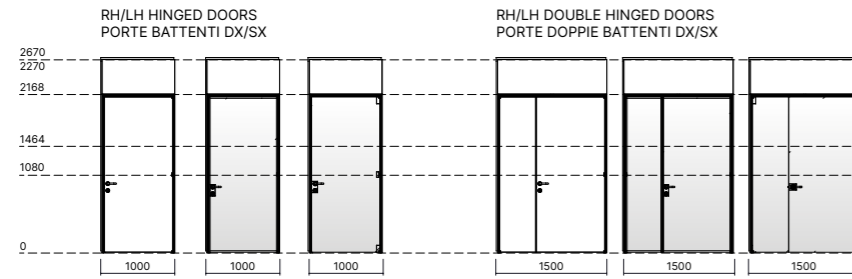

SOLID PANELS AND DOORS FINISH OPTIONS FINITURE PANNELLI E PORTE CIECHE

MELAMINE MELAMINICO

WOOD VENEER LEGNO IMPIALLACCIATO

MATT LACQUER LACCATO OPACO

RH/LH DOUBLE HINGED DOORS
PORTE DOPPIE BATTENTI DX/SX